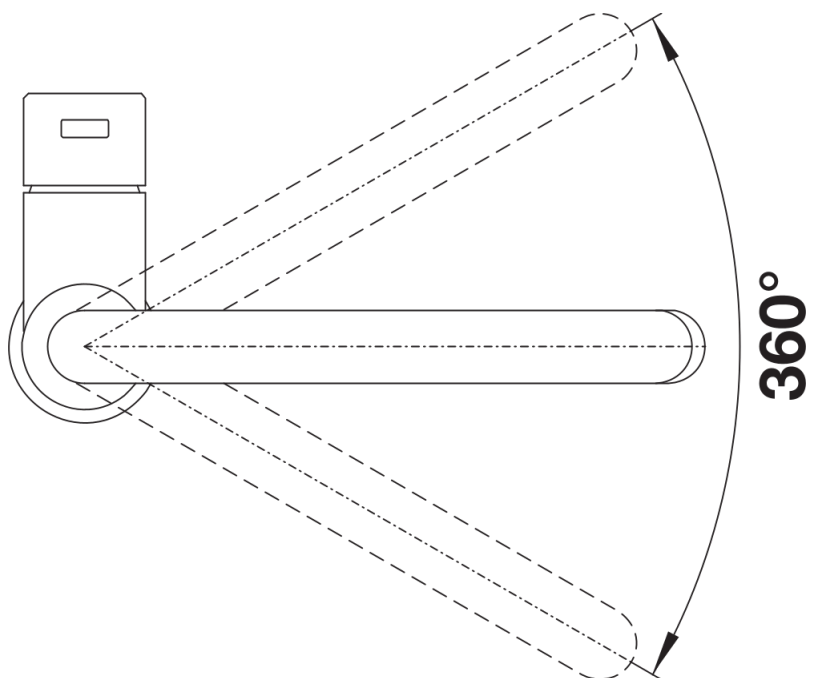

Scheda tecnica del prodotto CANDOR

N. articolo 523120

Vantaggi

- Design di alta qualità in acciaio inox massiccio con finitura spazzolata
- Design essenziale del miscelatore, ideale per cucine moderne
- Canna alta ad arco per facilitare il riempimento di pentole e vasi
- Maggiore libertà di movimento in caso di installazione a parete grazie alla leva di comando con posizione neutra verticale
- Risparmio energetico: posizione di default della leva su avvio a freddo
- Disponibile anche con doccetta estraibile

Dotazione

- Girevole sino a 360°
- Diametro foro per miscelatore: Ø 35 mm
- Dotato di cartuccia in ceramica
- Rompigetto brevettato per una marcata riduzione dei depositi di calcare
- Flessibili da 700 mm con dado da $\frac{3}{8}$ " per una facile installazione
- Contropiastra di rinforzo per una maggiore stabilità

Dettagli

Intervallo di rotazione

Vista laterale