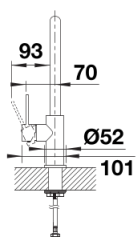

Dotazione

- Girevole sino a 360°
- Diametro foro per miscelatore: Ø 35 mm
- Dotato di cartuccia in ceramica
- Rompigetto brevettato per una marcata riduzione dei depositi di calcare
- Flessibili da 700 mm con dado da $\frac{3}{8}$ " per una facile installazione
- Contropiastra di rinforzo per una maggiore stabilità

Dettagli

Intervallo di rotazione

Vista laterale