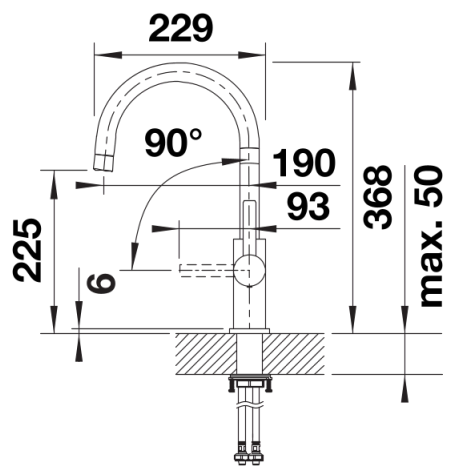

Dotazione

- Girevole sino a 360°
- Diametro foro per miscelatore: Ø 35 mm
- Dotato di cartuccia in ceramica
- Rompigetto brevettato per una marcata riduzione dei depositi di calcare
- Flessibili da 700 mm con dado da $\frac{3}{8}$ " per una facile installazione
- Contropiastra di rinforzo per una maggiore stabilità

Dettagli

Intervallo di rotazione

Vista laterale