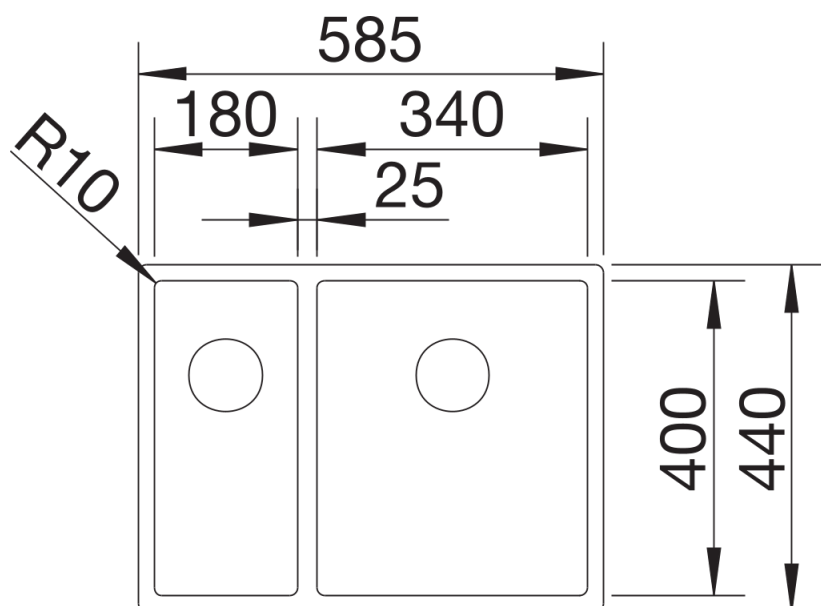

## Scheda tecnica del prodotto CLARON 340/180-U

N. articolo 521609

Vantaggi

---

- BLANCO CLARON è la serie di vasche che si caratterizzano per il raggio esterno e interno da 10 mm e per il fondo vasca liscio.
- BLANCO CLARON -U è incassabile sottotop.

## Informazioni per la progettazione

---

- Raggio interno 0 mm
- Dimensioni intaglio: 545x400 mm - R 10 mm
- non possono essere montati a "inizio/fine composizione" nella base sottolavello indicata, possono essere invece facilmente inseriti in una base di misura superiore

## Dotazione

---

- vasche con piletta da 3 ½"
- sifone
- tappo a cestello e kit di montaggio

## Dettagli

---

Vista superiore

Foratur

Vista frontale