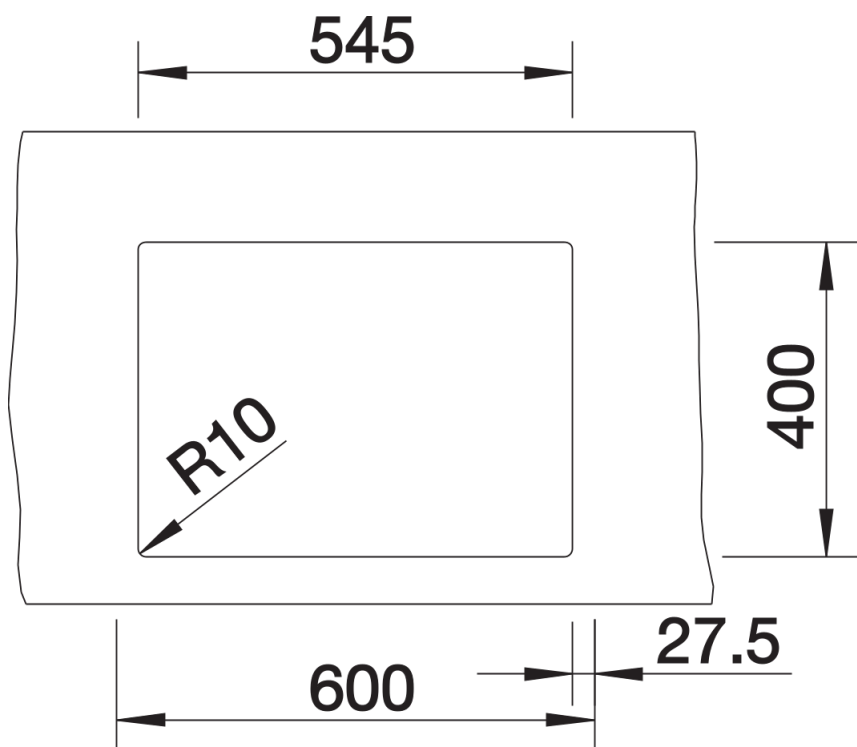

## Scheda tecnica del prodotto CLARON 340/180-U

N. articolo 521609

Vantaggi

---

- BLANCO CLARON è la serie di vasche che si caratterizzano per il raggio esterno e interno da 10 mm e per il fondo vasca liscio.
- BLANCO CLARON -U è incassabile sottotop.

## Informazioni per la progettazione

---

- Raggio interno 0 mm
- Dimensioni intaglio: 545x400 mm - R 10 mm
- non possono essere montati a "inizio/fine composizione" nella base sottolavello indicata, possono essere invece facilmente inseriti in una base di misura superiore

## Dotazione

---

- vasche con piletta da 3 ½"
- sifone
- tappo a cestello e kit di montaggio

## Dettagli

---

Vista superiore

Foratur

Vista frontale