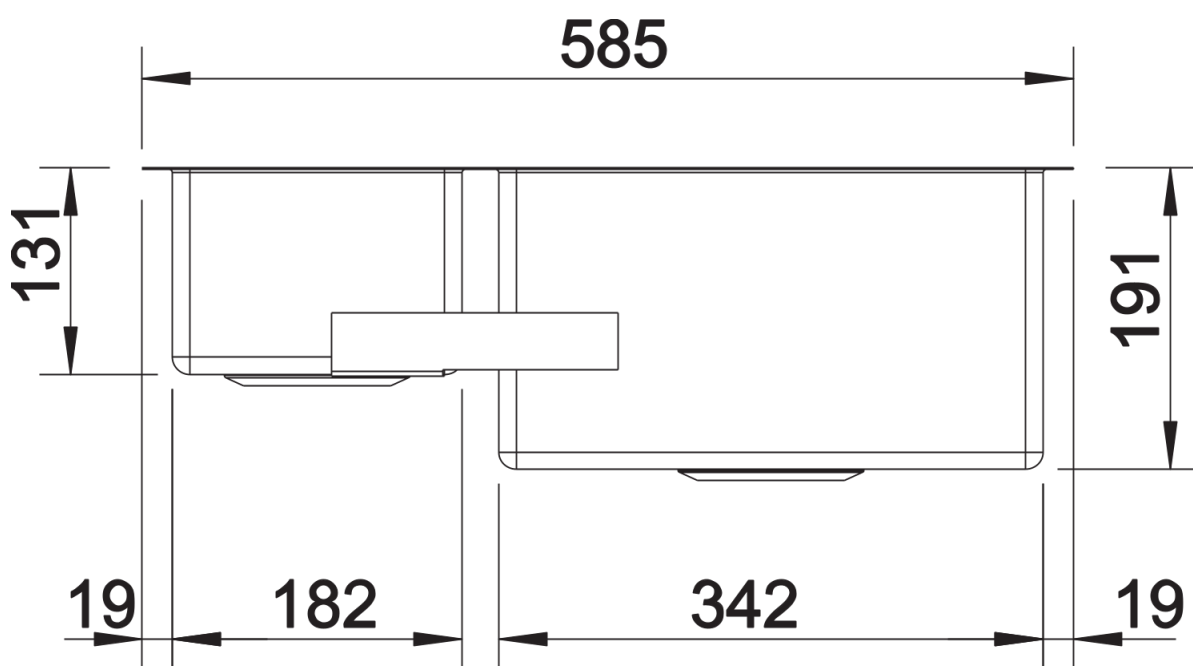

## Scheda tecnica del prodotto CLARON 340/180-U

N. articolo 521609

Vantaggi

---

- BLANCO CLARON è la serie di vasche che si caratterizzano per il raggio esterno e interno da 10 mm e per il fondo vasca liscio.
- BLANCO CLARON -U è incassabile sottotop.

## Informazioni per la progettazione

---

- Raggio interno 0 mm
- Dimensioni intaglio: 545x400 mm - R 10 mm
- non possono essere montati a "inizio/fine composizione" nella base sottolavello indicata, possono essere invece facilmente inseriti in una base di misura superiore

## Dotazione

---

- vasche con piletta da 3 ½"
- sifone
- tappo a cestello e kit di montaggio

## Dettagli

---

Vista superiore

Foratur

Vista frontale