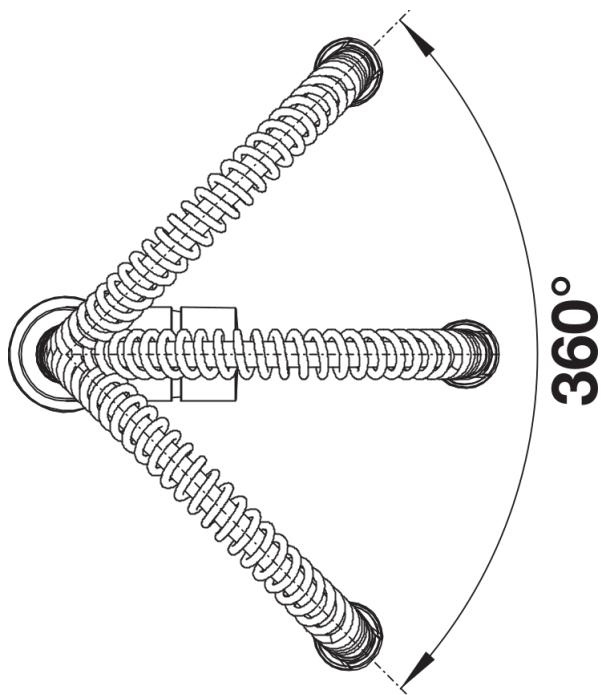

Dotazione

- Girevole sino a 360°
- Diametro foro per miscelatore: Ø 35 mm
- Dotato di cartuccia in ceramica
- Rompigetto brevettato per una marcata riduzione dei depositi di calcare
- Doccetta in materiale sintetico
- Tubo flessibile rivestito in metallo
- Flessibili da 700 mm con dado da 3/8" per una facile installazione
- Contropiastra di rinforzo per una maggiore stabilità
- Con valvola di non ritorno, conforme alla norma EN 1717,

Dettagli

Intervallo di rotazione