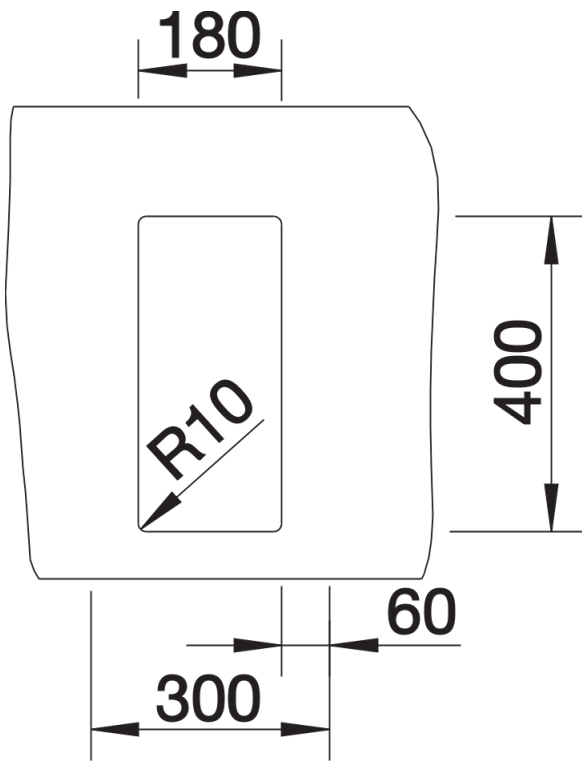

Scheda tecnica del prodotto CLARON 180-IF

N. articolo 521564

Vantaggi

- Si caratterizza per il raggio esterno e interno da 10 mm e per il fondo vasca liscio.
- Il lavello (senza fascia miscelatore) è incassabile sia sopratop, sia filotop

Informazioni per la progettazione

- Dimensioni intaglio: 210x430 mm - R 15 mm

Dotazione

- vasca con piletta da 3 ½"
- sifone e tappo a cestello

Dettagli

Vista superiore

Foratur