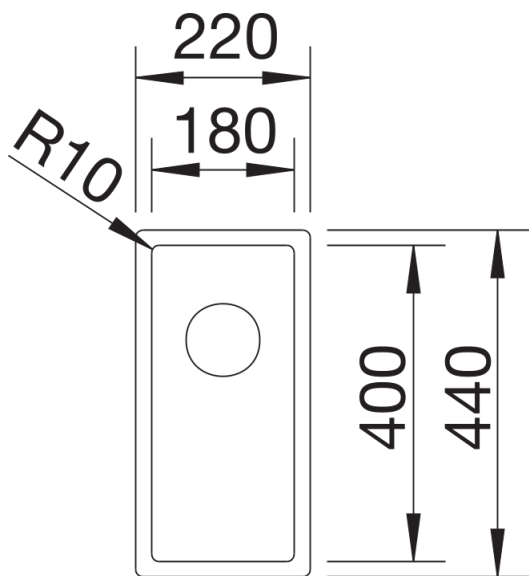

Scheda tecnica del prodotto CLARON 180-IF

N. articolo 521564

Vantaggi

- Si caratterizza per il raggio esterno e interno da 10 mm e per il fondo vasca liscio.
- Il lavello (senza fascia miscelatore) è incassabile sia sopratop, sia filotop

Informazioni per la progettazione

- Dimensioni intaglio: 210x430 mm - R 15 mm

Dotazione

- vasca con piletta da 3 ½"
- sifone e tappo a cestello

Dettagli

Vista superiore

Foratur