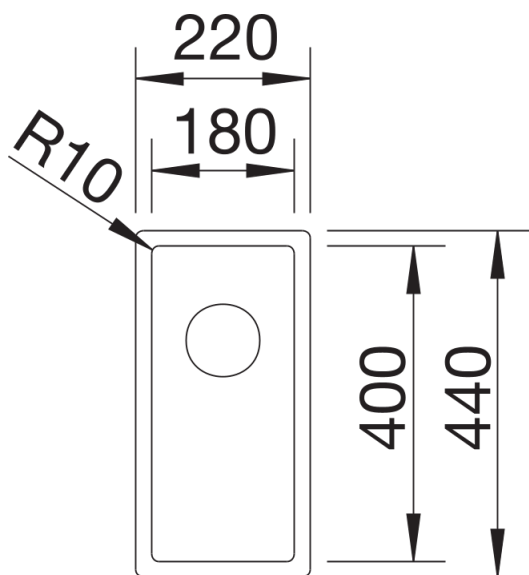

Informazioni per la progettazione

- l'installazione di miscelatori da cucina, comandi saltarello o dispenser di sapone su piani di lavoro in laminato richiede l'uso di un nastro sigillante flessibile

Per combinazioni con due vasche singole, ordinare separatamente i sifoni.

Dotazione

- kit di scarico con sifone
- tappo a cestello InFino da 3 ½"
- kit di montaggio

Dettagli

Vista superiore