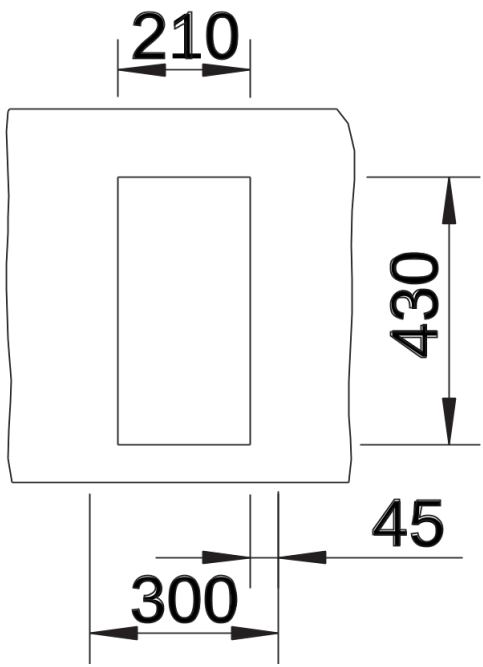

Vista superiore

Foratur