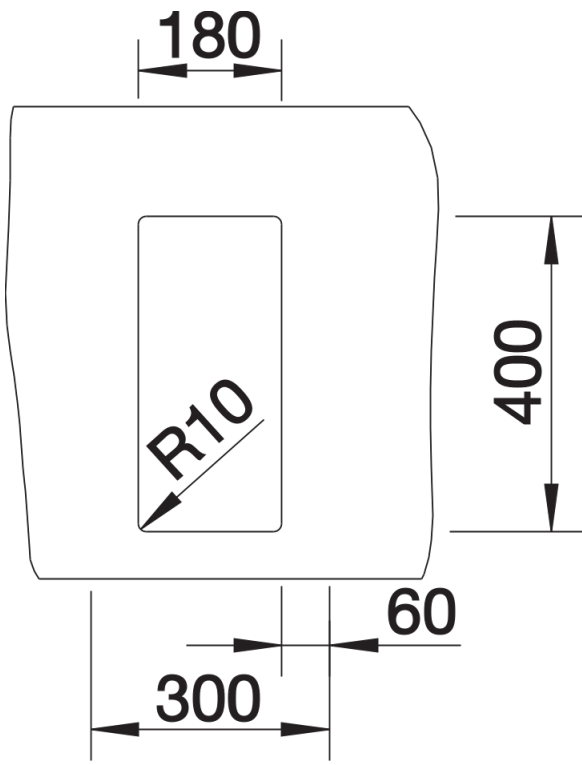

Scheda tecnica del prodotto CLARON 180-U

N. articolo 521565

Vantaggi

- Design elegante e puro della vasca
- Raggio preciso da 10 mm per un'estetica più raffinata, senza rinunciare alla praticità
- Ottimizzazione del volume della vasca grazie a una profondità maggiorata e raggi interni ridotti
- Sistema di scarico InFino, elegantemente integrato e facile da pulire

Informazioni per la progettazione

- Per combinazioni con due vasche singole, ordinare separatamente i sifoni

Dotazione

- kit di scarico con sifone
- tappo a cestello InFino da 3 ½"
- kit di montaggio

Dettagli

Vista superiore

Foratur