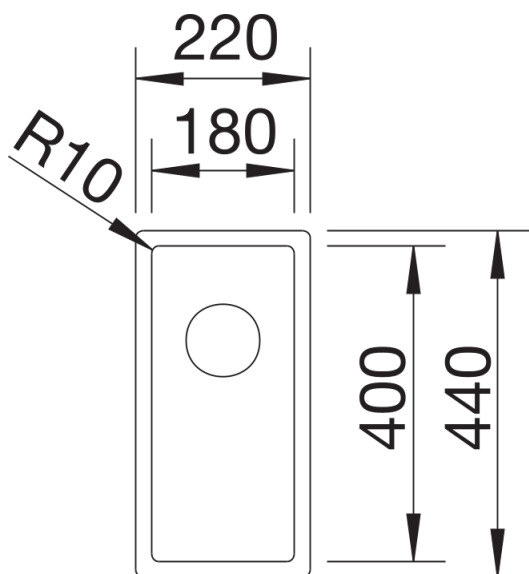

Scheda tecnica del prodotto CLARON 180-U

N. articolo 521565

Vantaggi

- Design elegante e puro della vasca
- Raggio preciso da 10 mm per un'estetica più raffinata, senza rinunciare alla praticità
- Ottimizzazione del volume della vasca grazie a una profondità maggiorata e raggi interni ridotti
- Sistema di scarico InFino, elegantemente integrato e facile da pulire

Informazioni per la progettazione

- Per combinazioni con due vasche singole, ordinare separatamente i sifoni

Dotazione

- kit di scarico con sifone
- tappo a cestello InFino da 3 ½"
- kit di montaggio

Dettagli

Vista superiore

Foratur