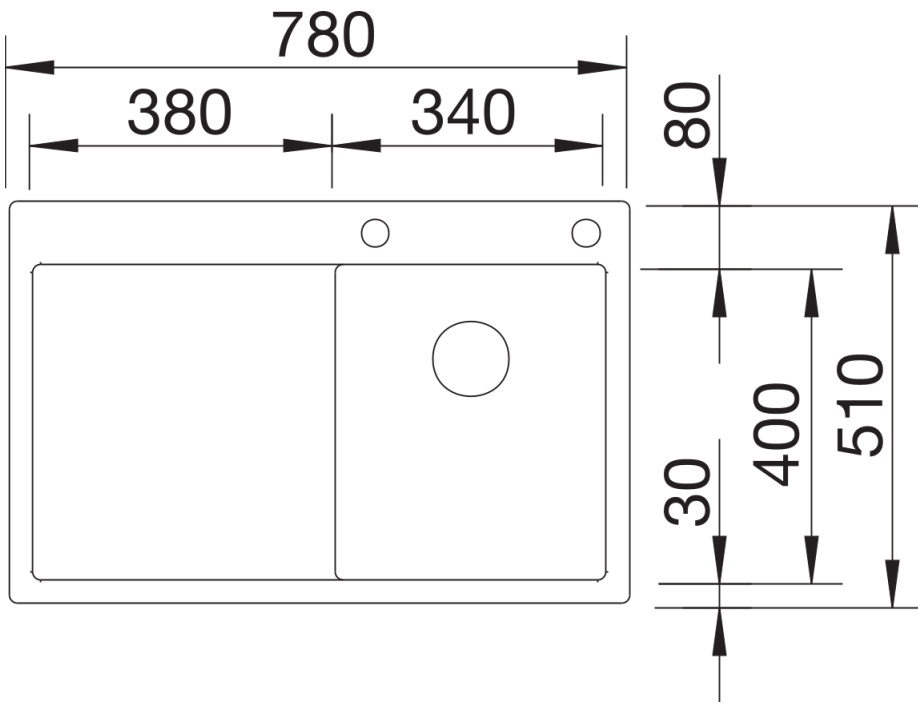

Scheda tecnica del prodotto CLARON 4 S-IF

N. articolo 521623

Vantaggi

- Si caratterizza per il raggio esterno e interno da 10 mm e per il fondo vasca liscio.
- Il lavello (con fascia miscelatore) grazie al bordo perimetrale smussato e rettificato, è incassabile sia sopratop, sia filotop.

Informazioni per la progettazione

- Raggio interno/esterno 10 mm
- Dimensioni intaglio per incasso sopratop: 760x490 mm - R 15 mm
- Gocciolatoio: 13-20 mm
- per i modelli con fascia miscelatore è possibile effettuare fori supplementari, previo Vs. disegno esecutivo e nostra approvazione

Dotazione

- vasca con piletta da 3½"
- sifone
- tappo a cestello e saltarello

Dettagli

Vista superiore

Foratur