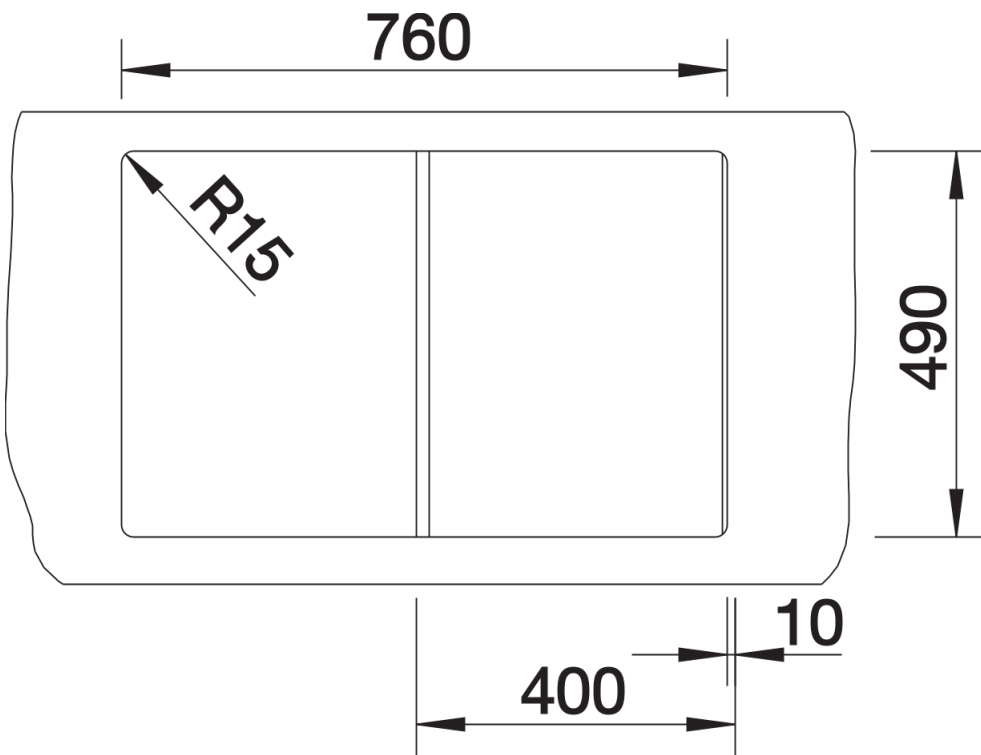

Scheda tecnica del prodotto CLARON 4 S-IF

N. articolo 521623

Vantaggi

- Si caratterizza per il raggio esterno e interno da 10 mm e per il fondo vasca liscio.
- Il lavello (con fascia miscelatore) grazie al bordo perimetrale smussato e rettificato, è incassabile sia sopratop, sia filotop.

Informazioni per la progettazione

- Raggio interno/esterno 10 mm
- Dimensioni intaglio per incasso sopratop: 760x490 mm - R 15 mm
- Gocciolatoio: 13-20 mm
- per i modelli con fascia miscelatore è possibile effettuare fori supplementari, previo Vs. disegno esecutivo e nostra approvazione

Dotazione

- vasca con piletta da 3½"
- sifone
- tappo a cestello e saltarello

Dettagli

Vista superiore

Foratur