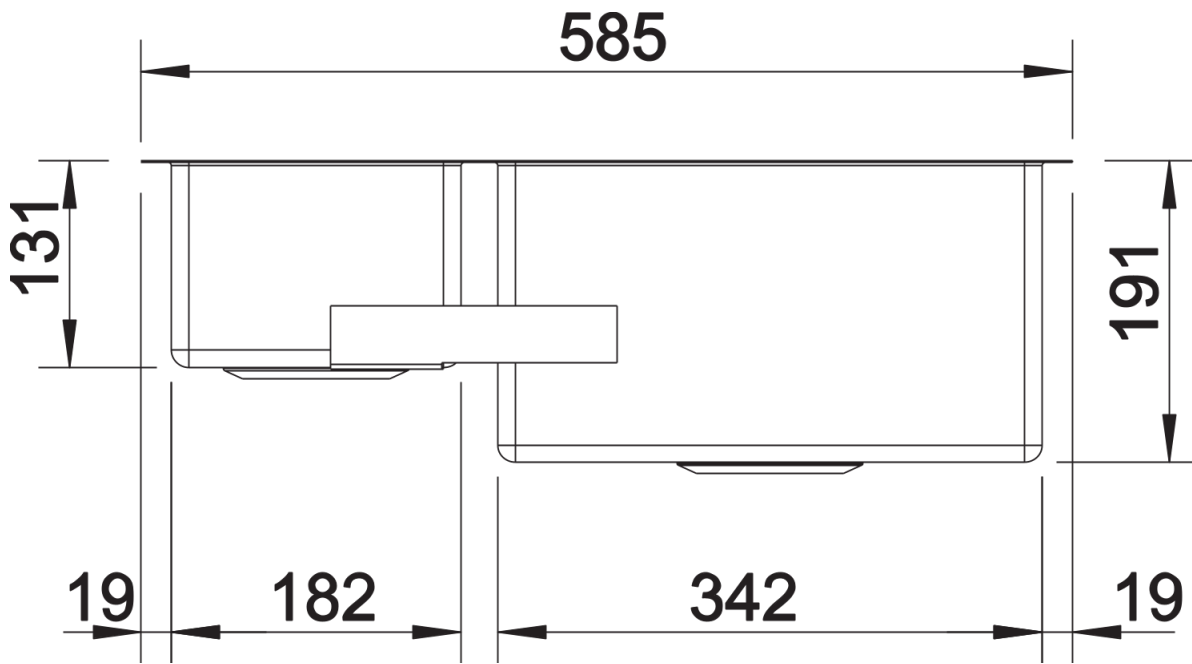

Scheda tecnica del prodotto CLARON 340/180-IF

N. articolo 521608

Vantaggi

- Design della vasca elegante e puro, senza motivo visibile sul fondo
- Raggio preciso da 10 mm per un'estetica più raffinata, senza rinunciare alla praticità
- Ottimizzazione del volume della vasca grazie a una profondità maggiorata e raggi interni ridotti
- Bordo piatto IF per installazione a filo
- Sistema di scarico InFino, elegantemente integrato e facile da pulire

- kit di scarico con sifone
- 2 tappi a cestello InFino da 3 ½"
- kit di montaggio

Dettagli

Vista superiore

Foratur

Vista frontale