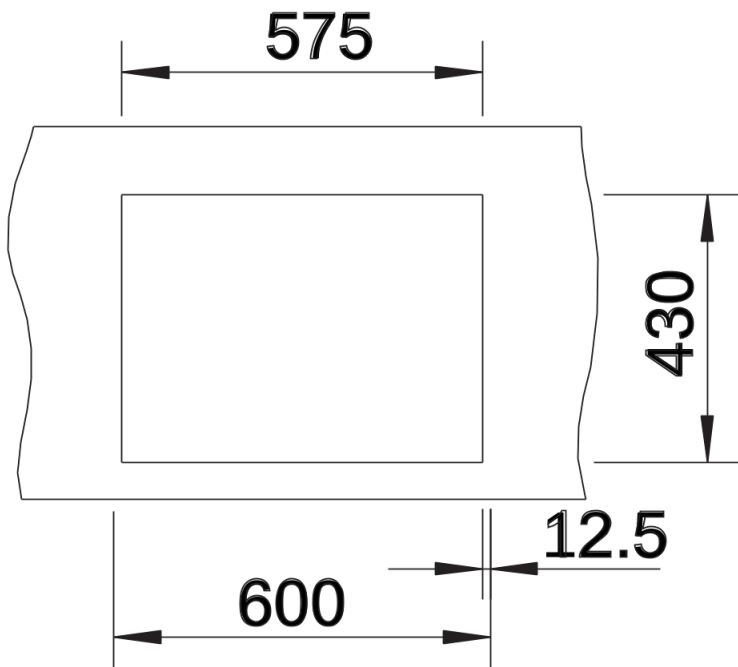

Scheda tecnica del prodotto CLARON 340/180-IF

N. articolo 521608

Vantaggi

- Design della vasca elegante e puro, senza motivo visibile sul fondo
- Raggio preciso da 10 mm per un'estetica più raffinata, senza rinunciare alla praticità
- Ottimizzazione del volume della vasca grazie a una profondità maggiorata e raggi interni ridotti
- Bordo piatto IF per installazione a filo
- Sistema di scarico InFino, elegantemente integrato e facile da pulire

- kit di scarico con sifone
- 2 tappi a cestello InFino da 3 ½"
- kit di montaggio

Dettagli

Vista superiore

Foratur

Vista frontale