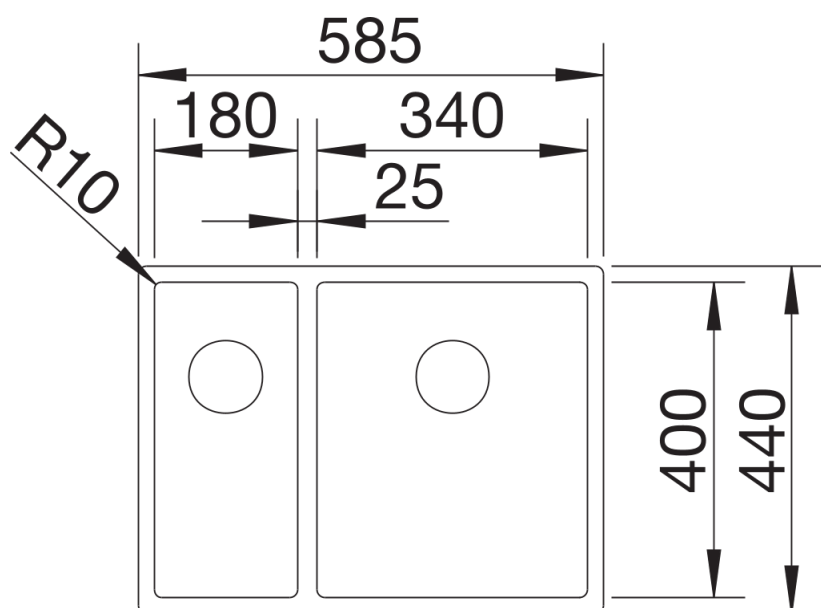

Scheda tecnica del prodotto CLARON 340/180-IF

N. articolo 521608

Vantaggi

- Design della vasca elegante e puro, senza motivo visibile sul fondo
- Raggio preciso da 10 mm per un'estetica più raffinata, senza rinunciare alla praticità
- Ottimizzazione del volume della vasca grazie a una profondità maggiorata e raggi interni ridotti
- Bordo piatto IF per installazione a filo
- Sistema di scarico InFino, elegantemente integrato e facile da pulire

- kit di scarico con sifone
- 2 tappi a cestello InFino da 3 ½"
- kit di montaggio

Dettagli

Vista superiore

Foratur

Vista frontale