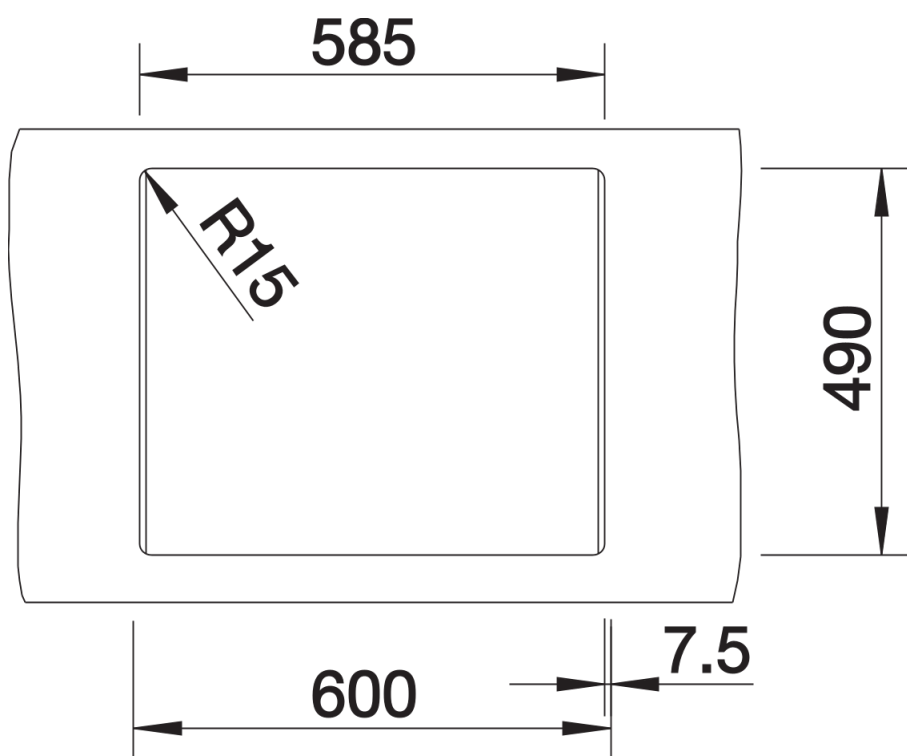

### Vantaggi

---

- Si caratterizza per il raggio esterno e interno da 10 mm e per il fondo vasca liscio.
- Il lavello (con fascia miscelatore) grazie al bordo perimetrale smussato e rettificato, è incassabile sia sopratop, sia filotop.

## Informazioni per la progettazione

---

- Raggio interno/esterno 10 mm
- Dimensioni intaglio per incasso sopratop: 585x490 mm - R 15 mm
- Disponibile solo con vasca principale a destra
- Non possono essere montati a "inizio/fine composizione" nella base sottolavello indicata, possono essere invece facilmente inseriti in una base di misura superiore.

## Dotazione

---

- vasche con piletta da 3 ½"
- sifone
- tappo a cestello e saltarello per la vasca principale

## Dettagli

---

Vista superiore

Foratur