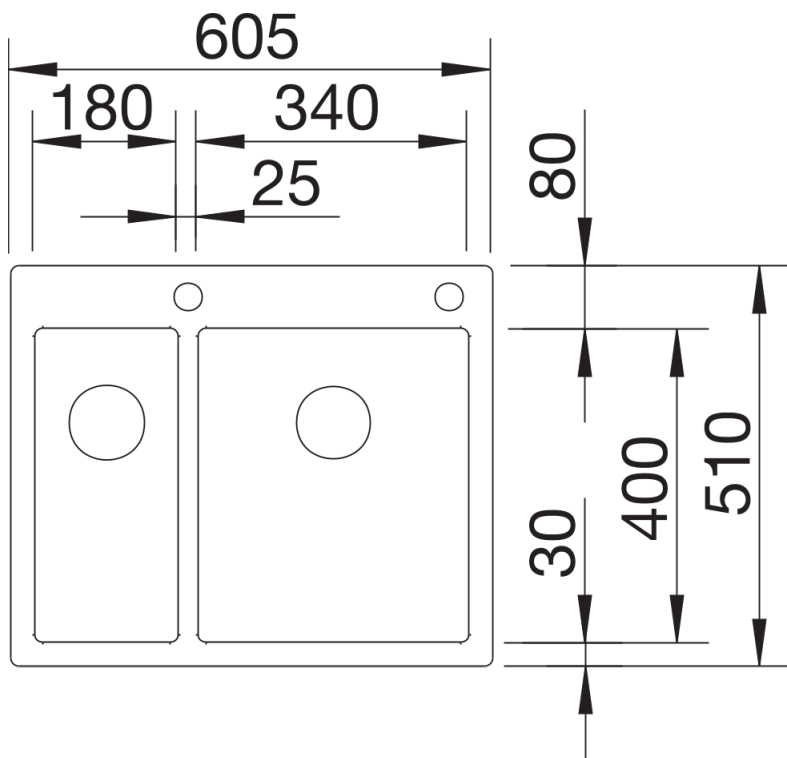

Vista superiore