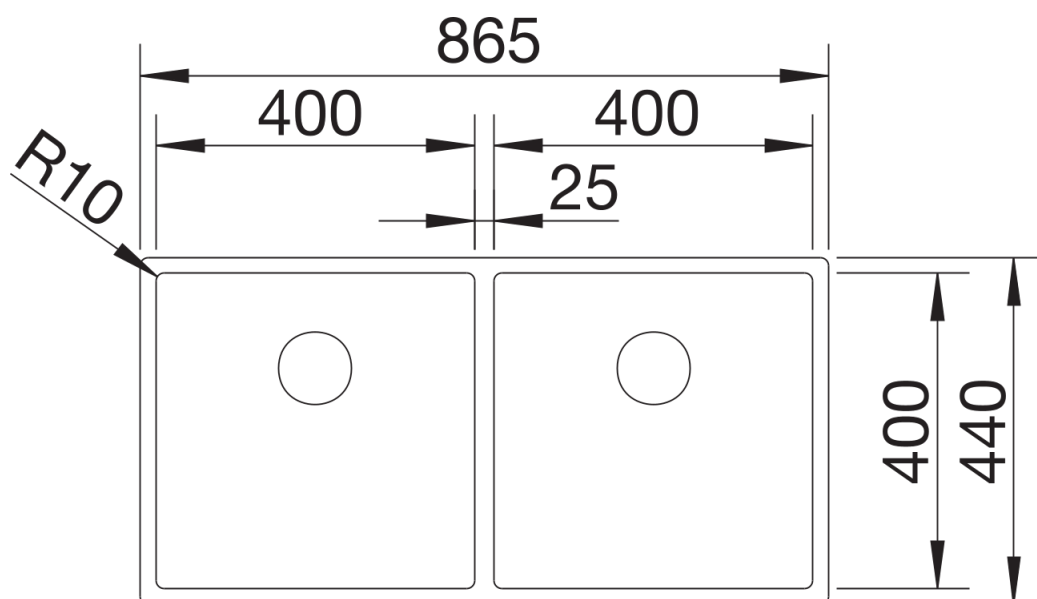

Scheda tecnica del prodotto CLARON 400/400-IF

N. articolo 521617

Vantaggi

- Si caratterizza per il raggio esterno e interno da 10 mm e per il fondo vasca liscio.
- Il lavello (senza fascia miscelatore) è incassabile sia sopratop, sia filotop

Informazioni per la progettazione

- Raggio interno/esterno 10 mm
- Dimensioni intaglio: 855x430 mm - R 15 mm

Dotazione

- vasche con piletta da 3 ½"
- sifone e tappo a cestello

Dettagli

Vista superiore

Foratur

Vista frontale