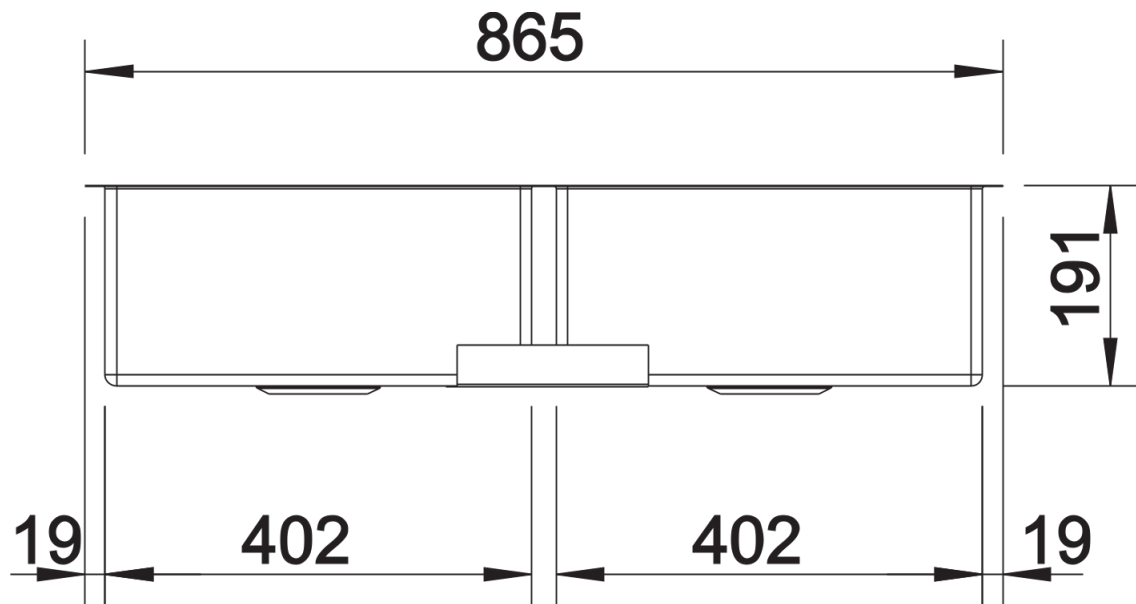

Scheda tecnica del prodotto CLARON 400/400-IF

N. articolo 521617

Vantaggi

- Si caratterizza per il raggio esterno e interno da 10 mm e per il fondo vasca liscio.
- Il lavello (senza fascia miscelatore) è incassabile sia sopratop, sia filotop

Informazioni per la progettazione

- Raggio interno/esterno 10 mm
- Dimensioni intaglio: 855x430 mm - R 15 mm

Dotazione

- vasche con piletta da 3 ½"
- sifone e tappo a cestello

Dettagli

Vista superiore

Foratur

Vista frontale