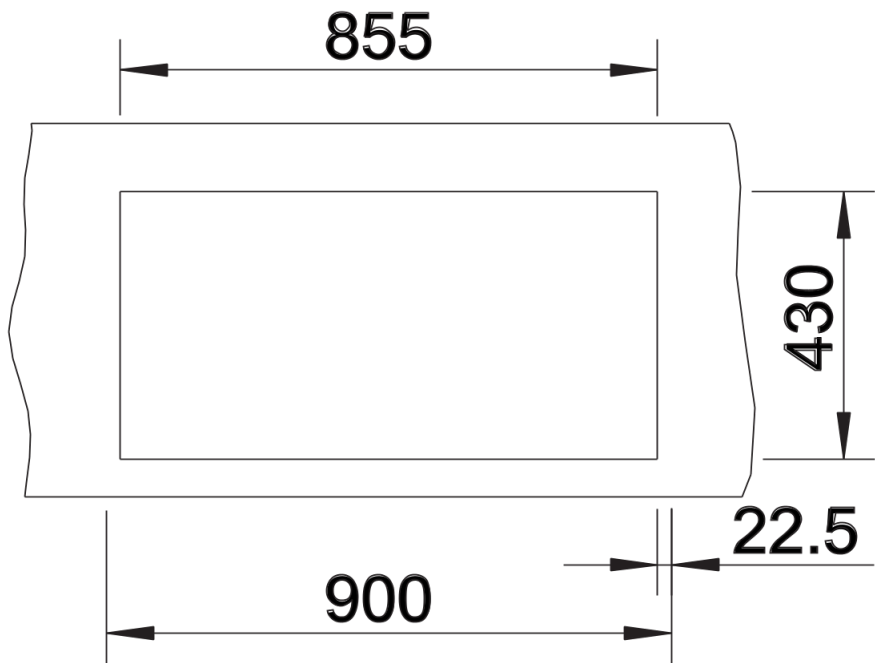

Scheda tecnica del prodotto CLARON 400/400-IF

N. articolo 521617

Vantaggi

- Si caratterizza per il raggio esterno e interno da 10 mm e per il fondo vasca liscio.
- Il lavello (senza fascia miscelatore) è incassabile sia sopratop, sia filotop

Informazioni per la progettazione

- Raggio interno/esterno 10 mm
- Dimensioni intaglio: 855x430 mm - R 15 mm

Dotazione

- vasche con piletta da 3 ½"
- sifone e tappo a cestello

Dettagli

Vista superiore

Foratur

Vista frontale