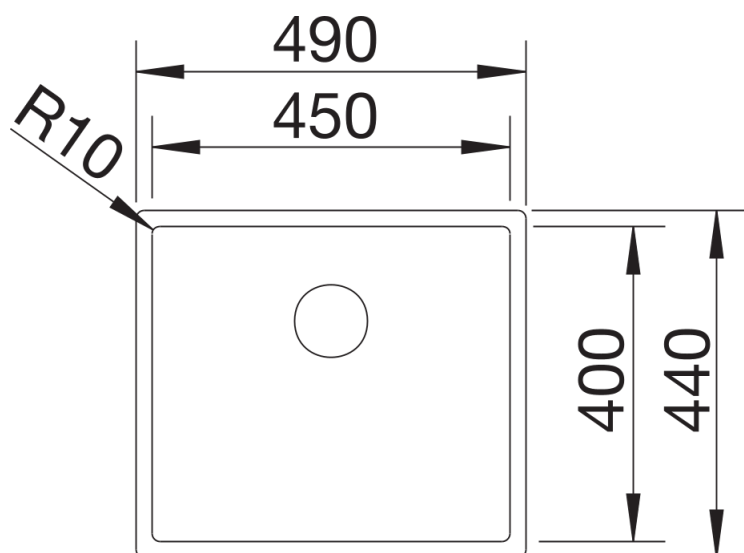

Scheda tecnica del prodotto CLARON 450-IF

N. articolo 521574

Vantaggi

- Design elegante e puro della vasca
- Raggio preciso da 10 mm per un'estetica più raffinata, senza rinunciare alla praticità
- Bordo piatto IF per installazione a filo
- Ottimizzazione del volume della vasca grazie a una profondità maggiorata e raggi interni ridotti
- Sistema di scarico InFino, elegantemente integrato e facile da pulire

Informazioni per la progettazione

- L'installazione di miscelatori da cucina, comandi saltarello o dispenser di sapone su piani di lavoro in laminato richiede l'uso di un nastro sigillante flessibile

Per combinazioni con due vasche singole, ordinare separatamente i sifoni.

Dotazione

- kit di scarico con sifone
- tappo a cestello InFino da 3 ½"
- kit di montaggio

Dettagli

Vista superiore

Foratur