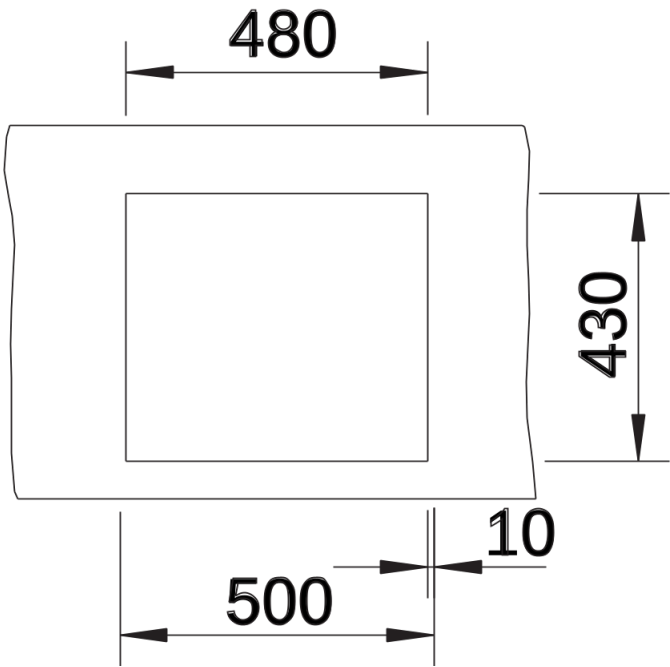

Scheda tecnica del prodotto CLARON 450-IF

N. articolo 521574

Vantaggi

- Design elegante e puro della vasca
- Raggio preciso da 10 mm per un'estetica più raffinata, senza rinunciare alla praticità
- Bordo piatto IF per installazione a filo
- Ottimizzazione del volume della vasca grazie a una profondità maggiorata e raggi interni ridotti
- Sistema di scarico InFino, elegantemente integrato e facile da pulire

Informazioni per la progettazione

- L'installazione di miscelatori da cucina, comandi saltarello o dispenser di sapone su piani di lavoro in laminato richiede l'uso di un nastro sigillante flessibile

Per combinazioni con due vasche singole, ordinare separatamente i sifoni.

Dotazione

- kit di scarico con sifone
- tappo a cestello InFino da 3 ½"
- kit di montaggio

Dettagli

Vista superiore

Foratur