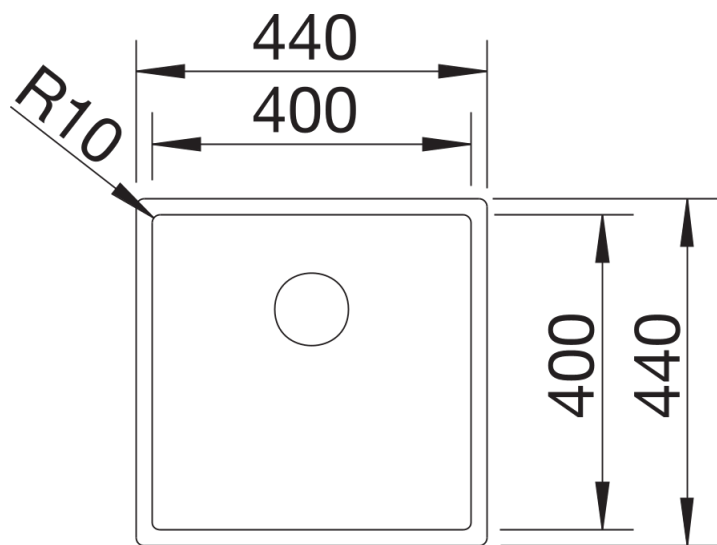

Scheda tecnica del prodotto CLARON 400-U

N. articolo 521573

Vantaggi

- Design elegante e puro della vasca
- Raggio preciso da 10 mm per un'estetica più raffinata, senza rinunciare alla praticità
- Ottimizzazione del volume della vasca grazie a una profondità maggiorata e raggi interni ridotti
- Sistema di scarico InFino, elegantemente integrato e facile da pulire

Informazioni per la progettazione

- Per combinazioni con due vasche singole, ordinare separatamente i sifoni

Dotazione

- kit di scarico con sifone
- tappo a cestello InFino da 3 ½"
- kit di montaggio

Dettagli

Vista superiore

Foratur