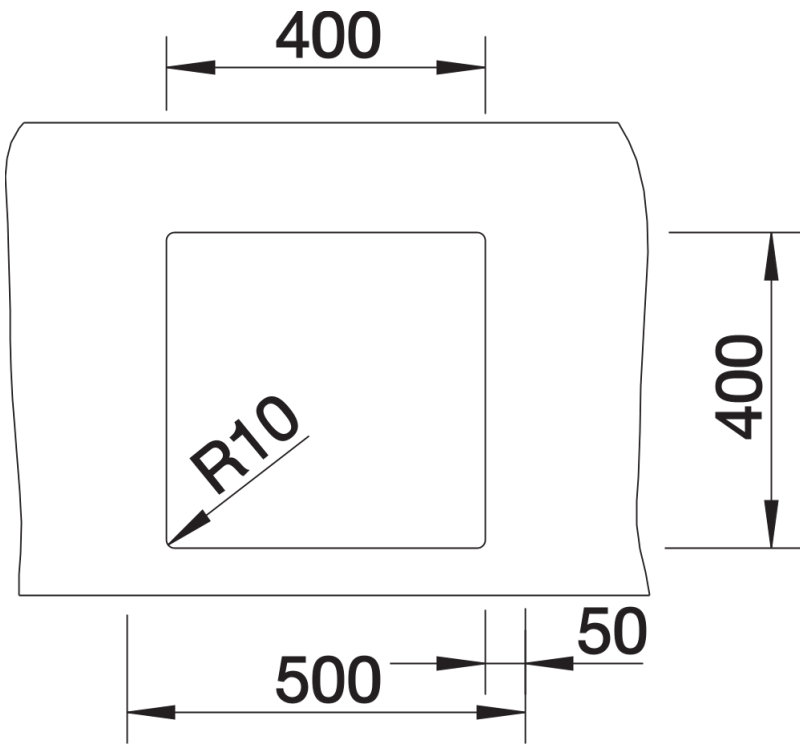

Scheda tecnica del prodotto CLARON 400-U

N. articolo 521573

Vantaggi

- Design elegante e puro della vasca
- Raggio preciso da 10 mm per un'estetica più raffinata, senza rinunciare alla praticità
- Ottimizzazione del volume della vasca grazie a una profondità maggiorata e raggi interni ridotti
- Sistema di scarico InFino, elegantemente integrato e facile da pulire

Informazioni per la progettazione

- Per combinazioni con due vasche singole, ordinare separatamente i sifoni

Dotazione

- kit di scarico con sifone
- tappo a cestello InFino da 3 ½"
- kit di montaggio

Dettagli

Vista superiore

Foratur