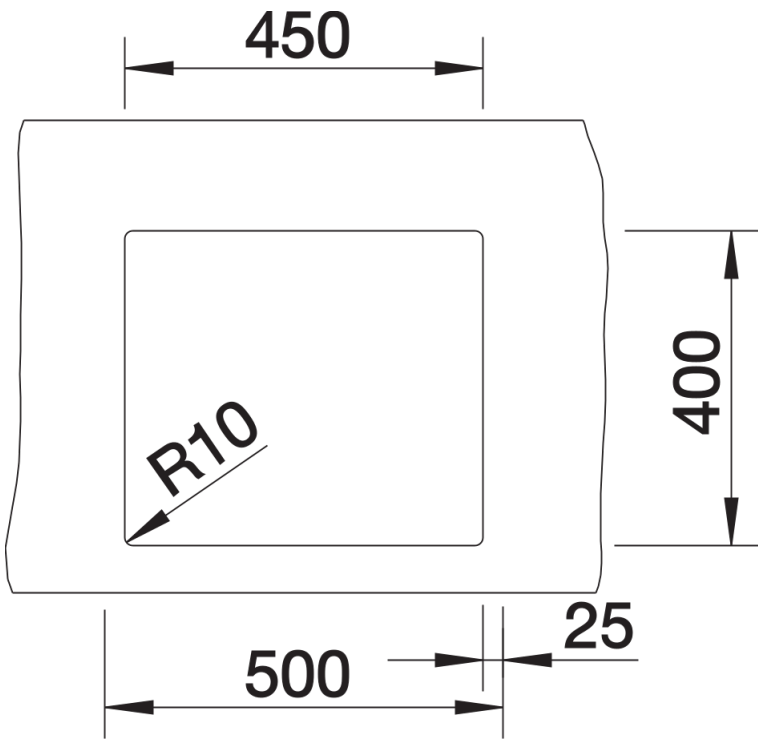

Scheda tecnica del prodotto CLARON 450-U

N. articolo 521575

Vantaggi

- Design elegante e puro della vasca
- Raggio preciso da 10 mm per un'estetica più raffinata, senza rinunciare alla praticità
- Ottimizzazione del volume della vasca grazie a una profondità maggiorata e raggi interni ridotti
- Sistema di scarico InFino, elegantemente integrato e facile da pulire

Informazioni per la progettazione

- Per combinazioni con due vasche singole, ordinare separatamente i sifoni

Dotazione

- kit di scarico con sifone
- tappo a cestello InFino da 3 ½"
- kit di montaggio

Dettagli

Vista superiore

Foratur