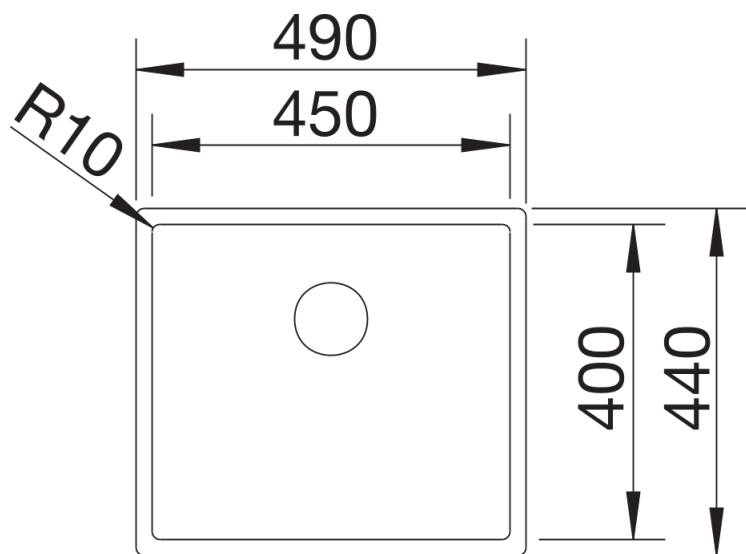

Scheda tecnica del prodotto CLARON 450-U

N. articolo 521575

Vantaggi

- Design elegante e puro della vasca
- Raggio preciso da 10 mm per un'estetica più raffinata, senza rinunciare alla praticità
- Ottimizzazione del volume della vasca grazie a una profondità maggiorata e raggi interni ridotti
- Sistema di scarico InFino, elegantemente integrato e facile da pulire

Informazioni per la progettazione

- Per combinazioni con due vasche singole, ordinare separatamente i sifoni

Dotazione

- kit di scarico con sifone
- tappo a cestello InFino da 3 ½"
- kit di montaggio

Dettagli

Vista superiore

Foratur