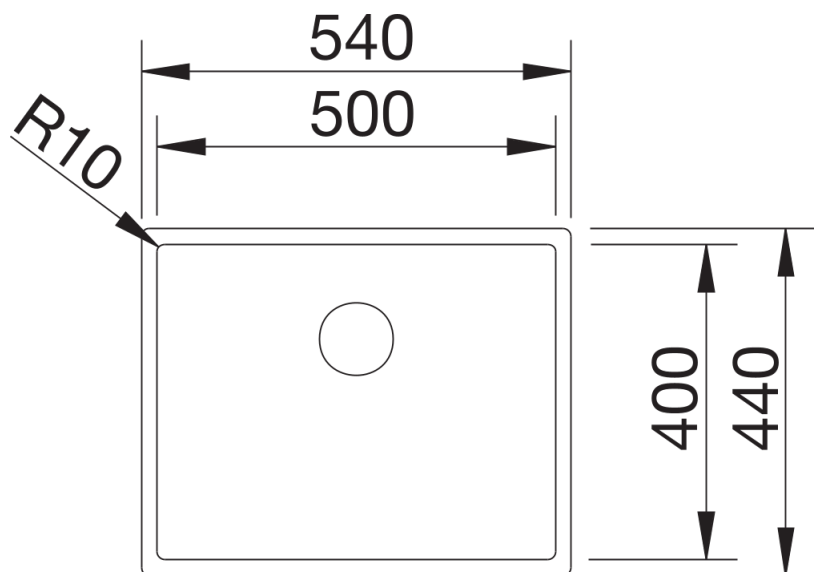

Informazioni per la progettazione

- Raggio interno/esterno 10 mm
- Dimensioni intaglio: 530x430 mm - R 15 mm

Dotazione

- vasca con piletta da 3 ½"
- sifone e tappo a cestello

Dettagli

Vista superiore