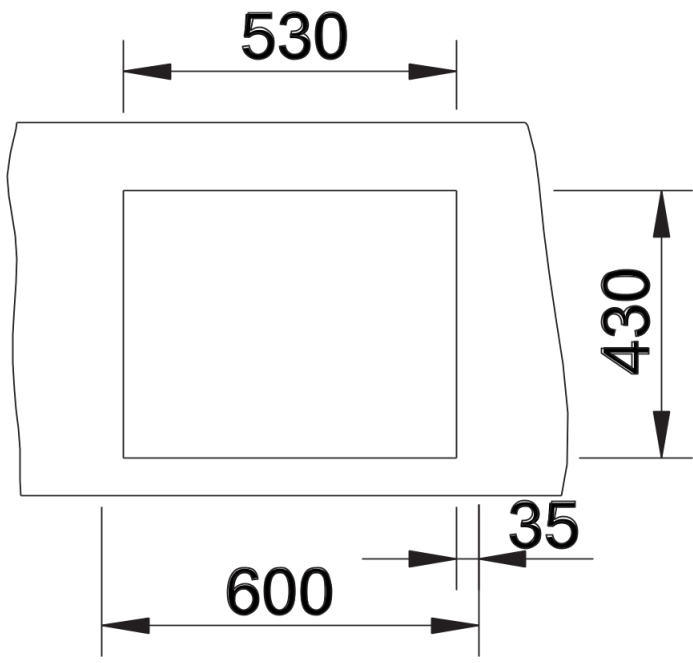

Vista superiore

Foratur