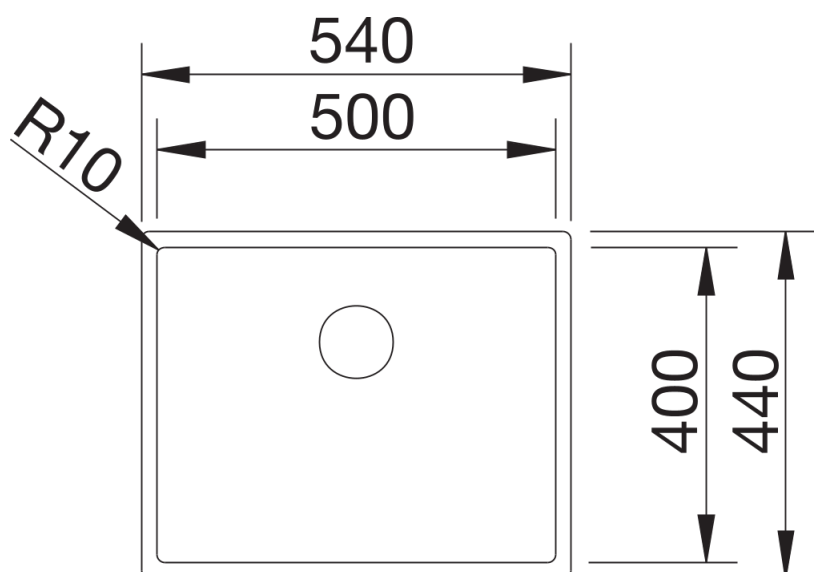

Informazioni per la progettazione

- L'installazione di miscelatori da cucina, comandi saltarello o dispenser di sapone su piani di lavoro in laminato richiede l'uso di un nastro sigillante flessibile

Dotazione

- kit di scarico con sifone
- tappo a cestello InFino da 3 ½"
- kit di montaggio

Dettagli

Vista superiore