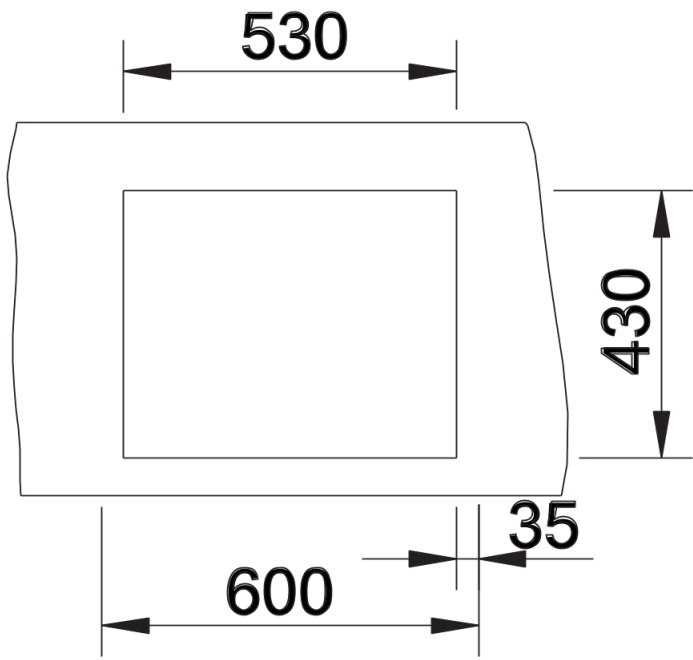

Scheda tecnica del prodotto CLARON 500-U

N. articolo 521577

Vantaggi

- Si caratterizza per il raggio esterno e interno da 10 mm e per il fondo vasca liscio.
- Il lavello (senza fascia miscelatore) è incassabile sottotop.

Informazioni per la progettazione

- Raggio interno 10 mm
- Dimensioni intaglio: 500x400 mm - R 10 mm

Dotazione

- vasca con piletta da 3 ½"
- sifone
- tappo a cestello e kit di montaggio

Dettagli

Vista superiore