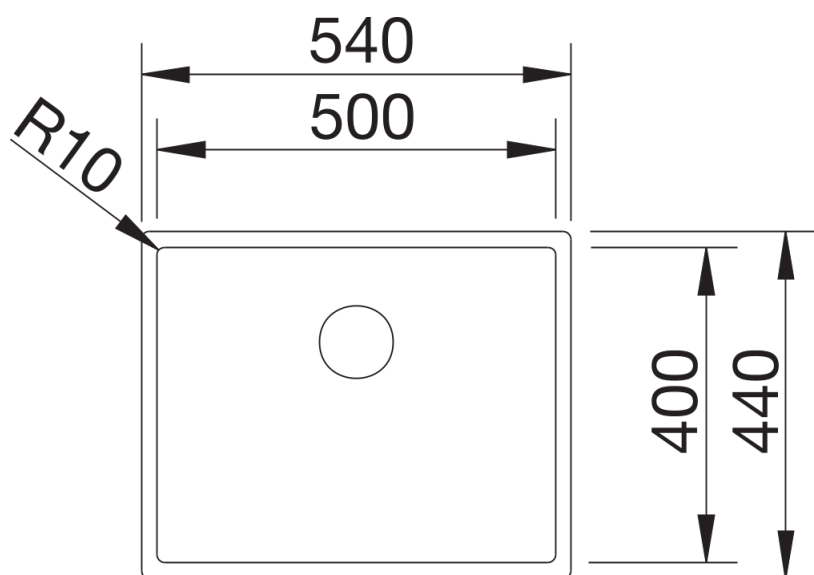

Informazioni per la progettazione

- Raggio interno 10 mm
- Dimensioni intaglio: 500x400 mm - R 10 mm

Dotazione

- vasca con piletta da 3 ½"
- sifone
- tappo a cestello e kit di montaggio

Dettagli

Vista superiore