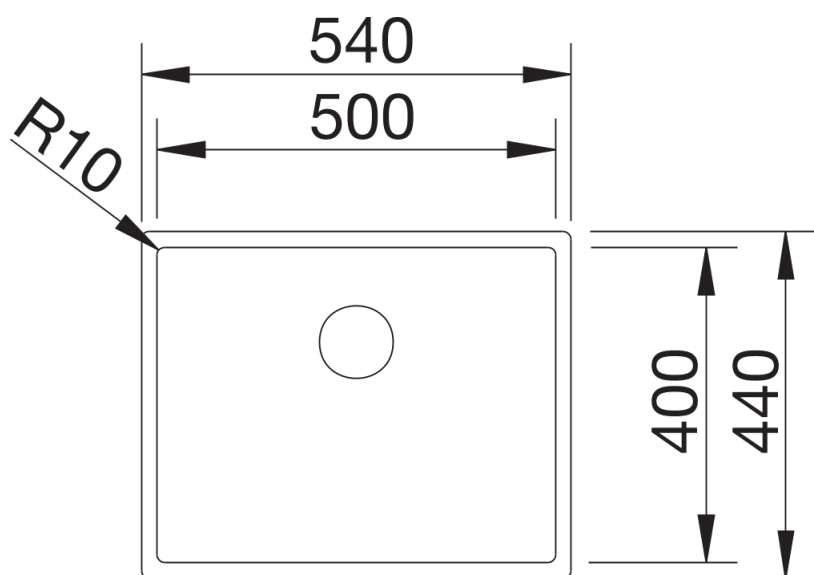

Scheda tecnica del prodotto CLARON 500-U

N. articolo 521577

Vantaggi

- Si caratterizza per il raggio esterno e interno da 10 mm e per il fondo vasca liscio.
- Il lavello (senza fascia miscelatore) è incassabile sottotop.

Informazioni per la progettazione

- Raggio interno 10 mm
- Dimensioni intaglio: 500x400 mm - R 10 mm

Dotazione

- vasca con piletta da 3 ½"
- sifone
- tappo a cestello e kit di montaggio

Dettagli

Vista superiore

Foratur