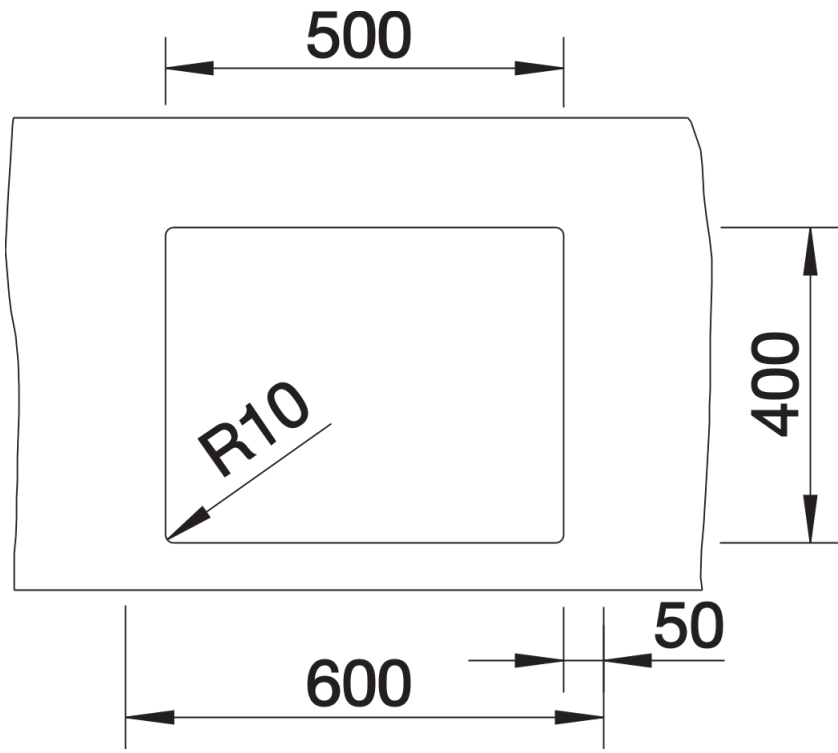

Vista superiore

Foratur