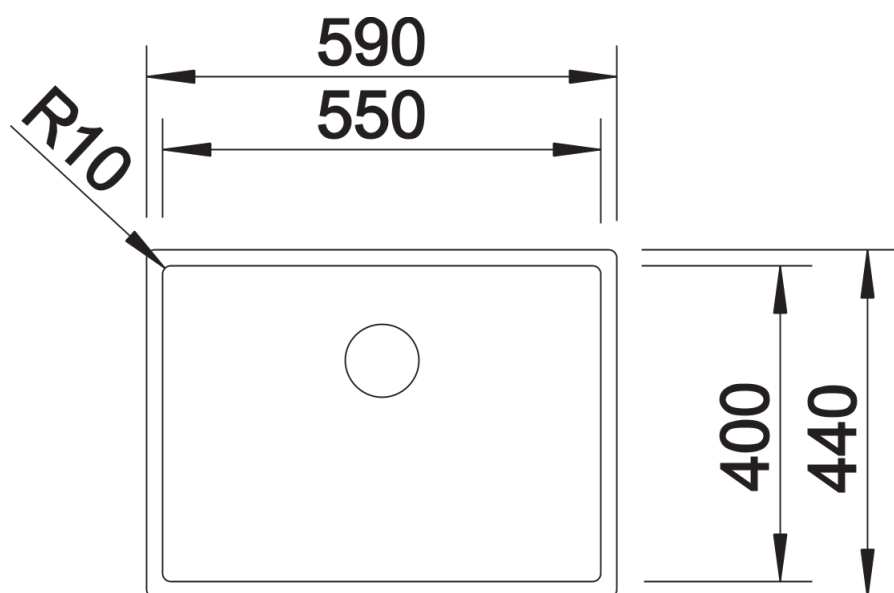

Scheda tecnica del prodotto CLARON 550-U

N. articolo 521579

Vantaggi

- Si caratterizza per il raggio esterno e interno da 10 mm e per il fondo vasca liscio.
- Il lavello (senza fascia miscelatore) è incassabile sottotop.

Informazioni per la progettazione

- Raggio interno 10 mm
- Dimensioni intaglio: 550x400 mm - R 10 mm

Dotazione

- vasca con piletta da 3 ½"
- sifone
- tappo a cestello e kit di montaggio

Dettagli

Vista superiore

Foratur