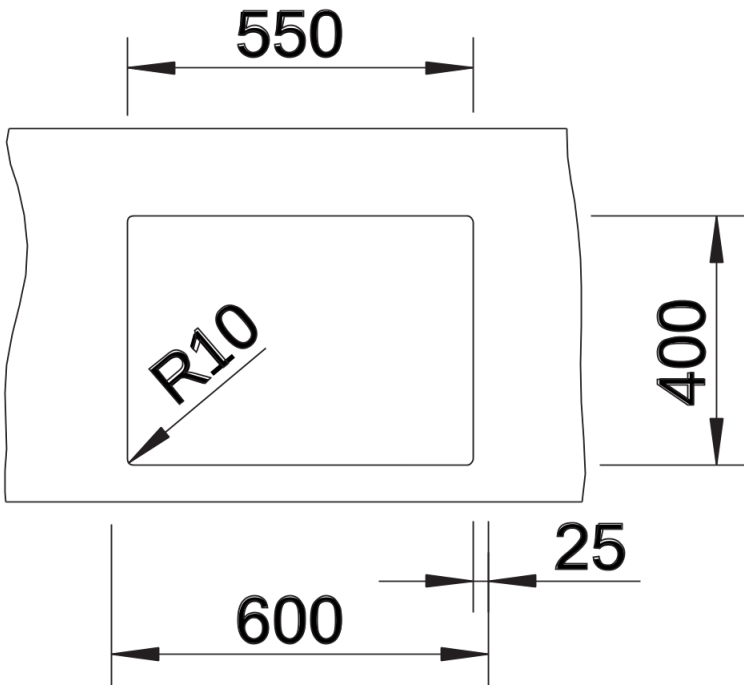

Scheda tecnica del prodotto CLARON 550-U

N. articolo 521579

Vantaggi

- Si caratterizza per il raggio esterno e interno da 10 mm e per il fondo vasca liscio.
- Il lavello (senza fascia miscelatore) è incassabile sottotop.

Informazioni per la progettazione

- Raggio interno 10 mm
- Dimensioni intaglio: 550x400 mm - R 10 mm

Dotazione

- vasca con piletta da 3 ½"
- sifone
- tappo a cestello e kit di montaggio

Dettagli

Vista superiore