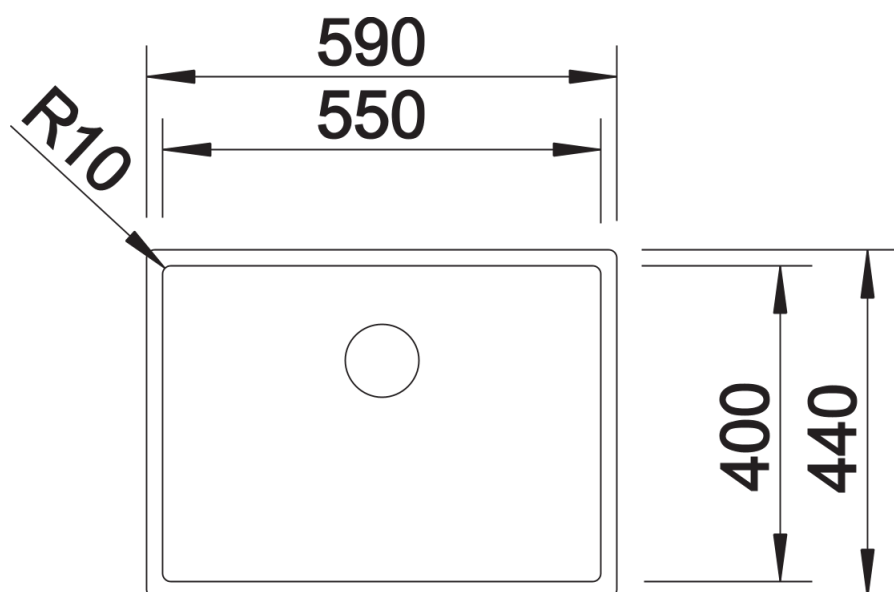

Informazioni per la progettazione

- Raggio interno 10 mm
>Dimensioni intaglio: 550x400 mm - R 10 mm

Dotazione

- kit di scarico con sifone
- tappo a cestello InFino da 3 ½"
- kit di montaggio

Dettagli

Vista superiore