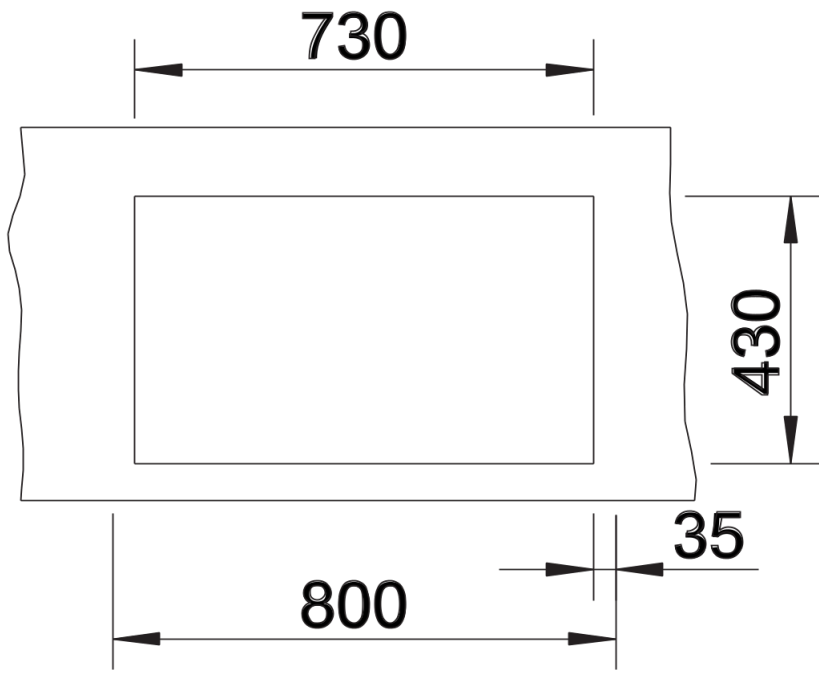

Scheda tecnica del prodotto CLARON 700-IF

N. articolo 521580

Vantaggi

- Design elegante e puro della vasca
- Raggio preciso da 10 mm per un'estetica più raffinata, senza rinunciare alla praticità
- Bordo piatto IF
- Ottimizzazione del volume della vasca grazie a una profondità maggiorata e raggi interni ridotti
- Sistema di scarico InFino, elegantemente integrato e facile da pulire

- kit di scarico con sifone
- tappo a cestello InFino da 3 ½"
- kit di montaggio

Dettagli

Vista superiore

Foratur