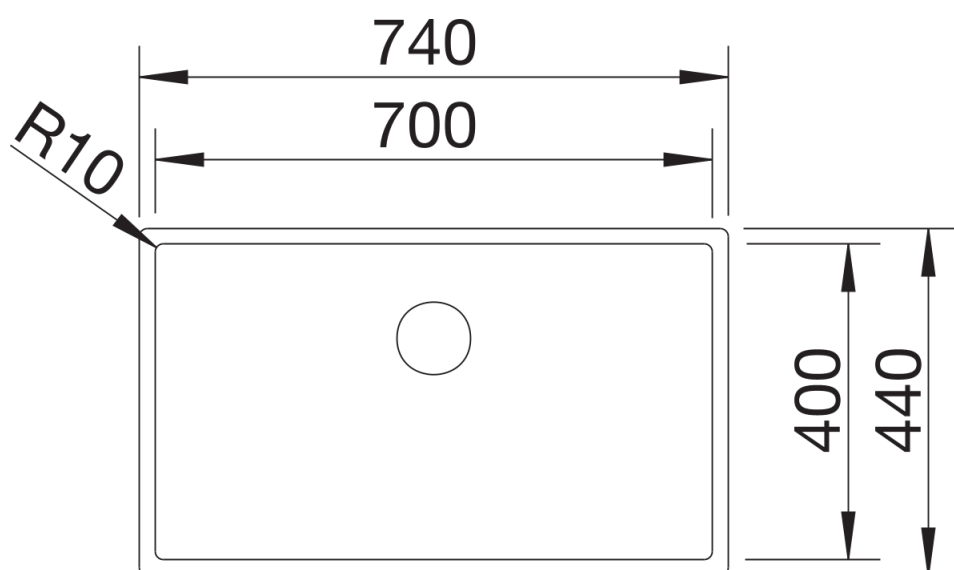

Scheda tecnica del prodotto CLARON 700-IF

N. articolo 521580

Vantaggi

- Design elegante e puro della vasca
- Raggio preciso da 10 mm per un'estetica più raffinata, senza rinunciare alla praticità
- Bordo piatto IF
- Ottimizzazione del volume della vasca grazie a una profondità maggiorata e raggi interni ridotti
- Sistema di scarico InFino, elegantemente integrato e facile da pulire

- kit di scarico con sifone
- tappo a cestello InFino da 3 ½"
- kit di montaggio

Dettagli

Vista superiore

Foratur