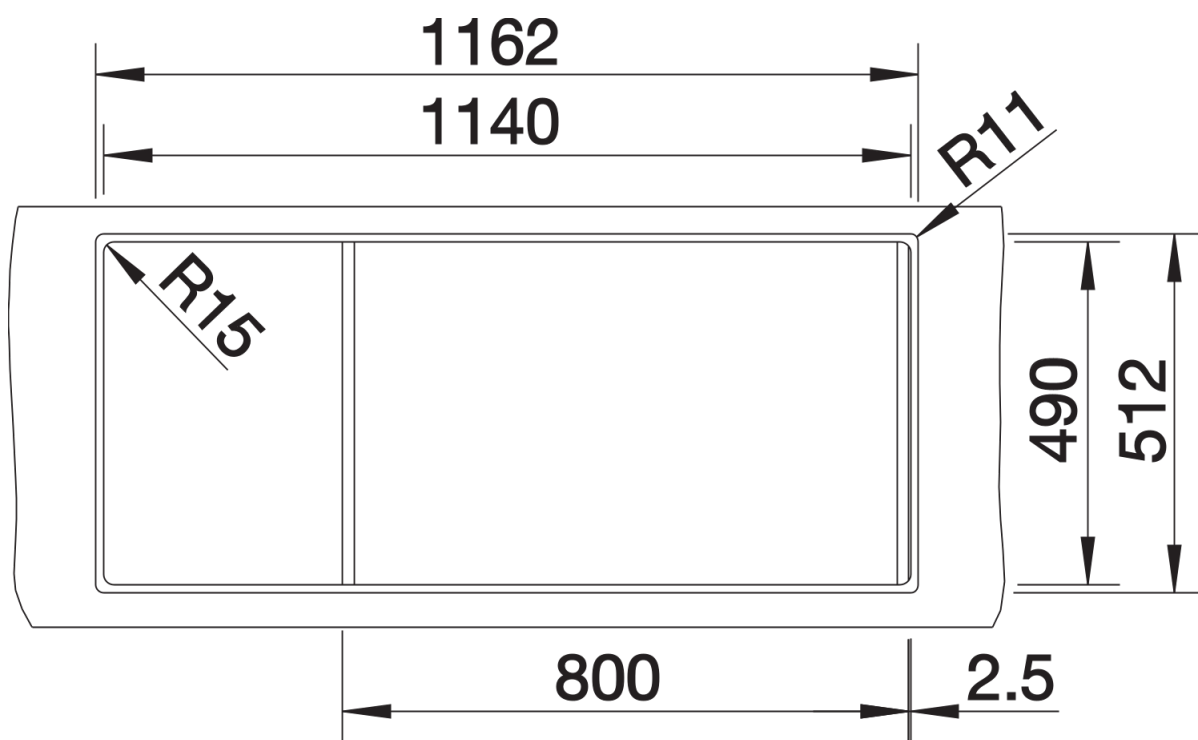

Scheda tecnica del prodotto CLARON 8 S-IF

N. articolo 521651

Vantaggi

- Si caratterizza per il raggio esterno e interno da 10 mm e per il fondo vasca liscio.
- Il lavello (con fascia miscelatore) grazie al bordo perimetrale smussato e rettificato, è incassabile sia sopratop, sia filotop.

Informazioni per la progettazione

- Raggio interno/esterno 10 mm
- Dimensioni intaglio per incasso sopratop: 1140x490 mm - R 15 mm
- Gocciolatoio: 13-20 mm
- per i modelli con fascia miscelatore è possibile effettuare fori supplementari, previo Vs. disegno esecutivo e nostra approvazione

Dotazione

- vasche con piletta da 3 ½"
- sifone
- tappo a cestello e saltarello in ottone cromato per la vasca principale

Dettagli

Vista superiore

Foratur