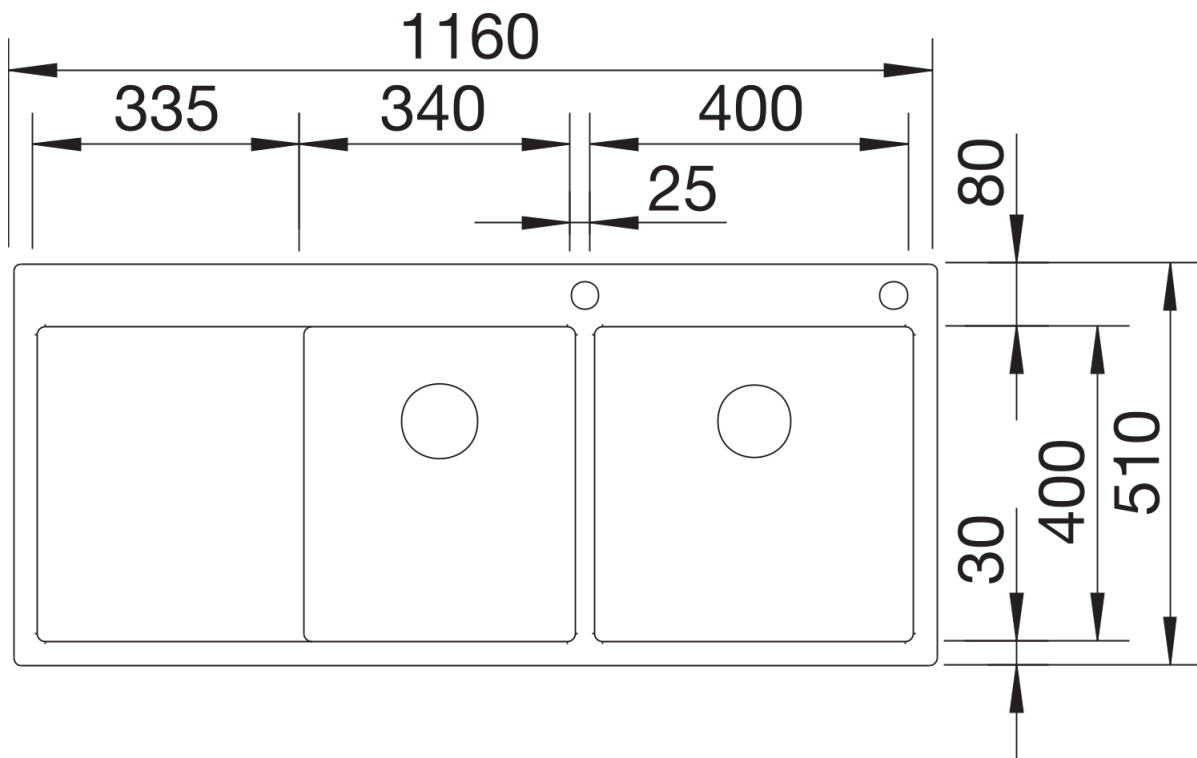

Scheda tecnica del prodotto CLARON 8 S-IF

N. articolo 521651

Vantaggi

- Si caratterizza per il raggio esterno e interno da 10 mm e per il fondo vasca liscio.
- Il lavello (con fascia miscelatore) grazie al bordo perimetrale smussato e rettificato, è incassabile sia sopratop, sia filotop.

Informazioni per la progettazione

- Raggio interno/esterno 10 mm
- Dimensioni intaglio per incasso sopratop: 1140x490 mm - R 15 mm
- Gocciolatoio: 13-20 mm
- per i modelli con fascia miscelatore è possibile effettuare fori supplementari, previo Vs. disegno esecutivo e nostra approvazione

Dotazione

- vasche con piletta da 3 ½"
- sifone
- tappo a cestello e saltarello in ottone cromato per la vasca principale

Dettagli

Vista superiore

Foratur