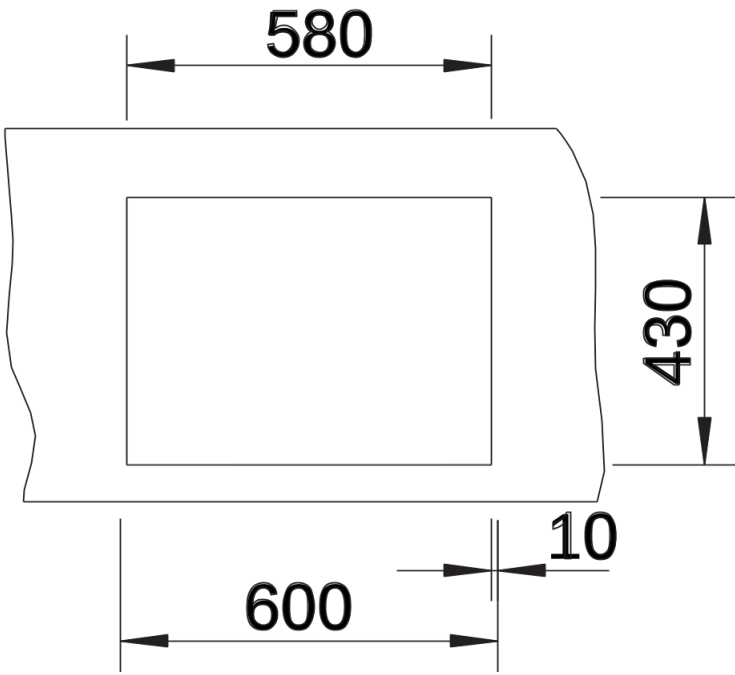

Scheda tecnica del prodotto CLARON 550-IF

N. articolo 521578

Vantaggi

- Si caratterizza per il raggio esterno e interno da 10 mm e per il fondo vasca liscio.
- Il lavello (senza fascia miscelatore) è incassabile sia sopratop, sia filotop

Informazioni per la progettazione

- Raggio interno/esterno 10 mm
- Dimensioni intaglio: 580x430 mm - R 15 mm

Dotazione

- vasca con piletta da 3 ½"
- sifone e tappo a cestello

Dettagli

Vista superiore

Foratur