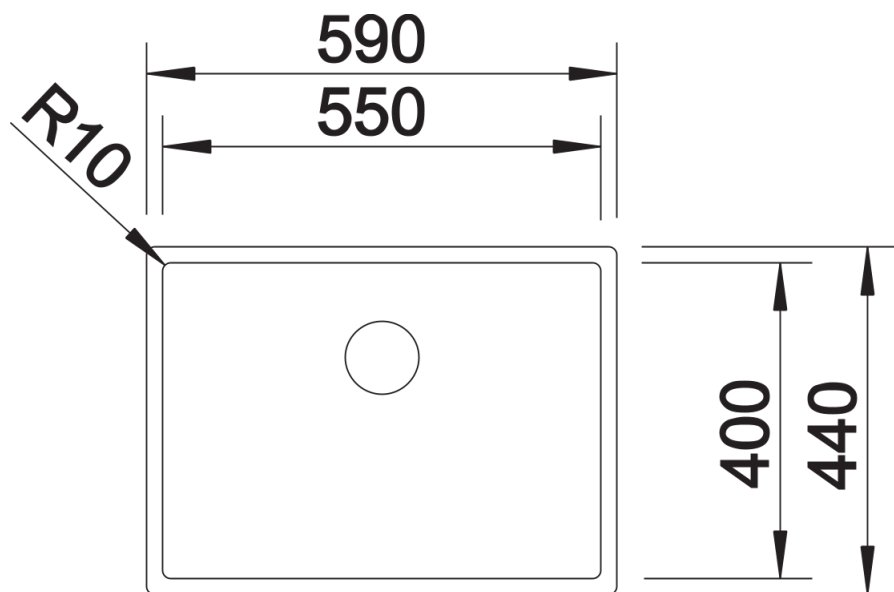

Scheda tecnica del prodotto CLARON 550-IF

N. articolo 521578

Vantaggi

- Si caratterizza per il raggio esterno e interno da 10 mm e per il fondo vasca liscio.
- Il lavello (senza fascia miscelatore) è incassabile sia sopratop, sia filotop

Informazioni per la progettazione

- Raggio interno/esterno 10 mm
- Dimensioni intaglio: 580x430 mm - R 15 mm

Dotazione

- vasca con piletta da 3 ½"
- sifone e tappo a cestello

Dettagli

Vista superiore

Foratur