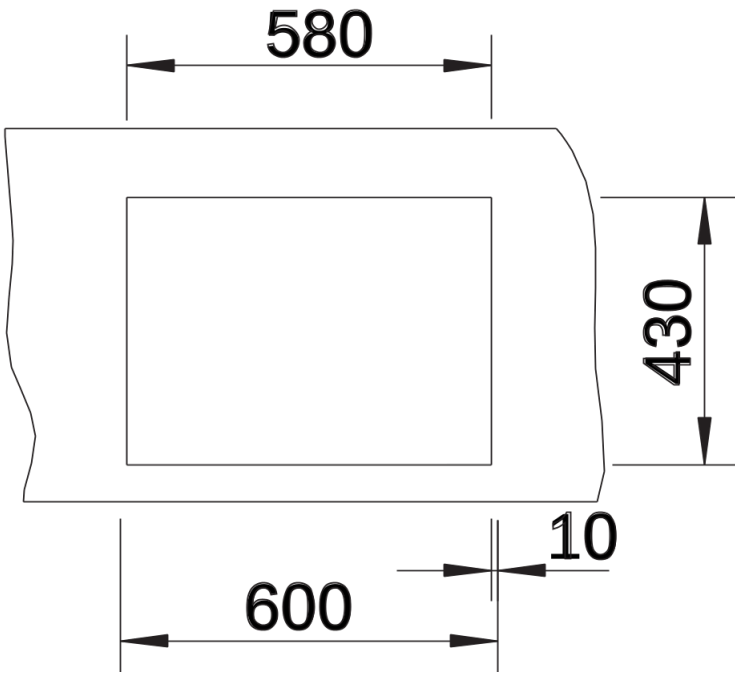

### Vantaggi

---

- Design elegante e puro della vasca
- Raggio preciso da 10 mm per un'estetica più raffinata, senza rinunciare alla praticità
- Vasca singola di grandi dimensioni
- Bordo piatto IF
- Ottimizzazione del volume della vasca grazie a una profondità maggiorata e raggi interni ridotti
- Sistema di scarico InFino – elegantemente integrato e facile da pulire

## Dotazione

---

- kit di scarico con sifone
- tappo a cestello InFino da 3 ½"
- kit di montaggio

## Dettagli

---

Vista superiore

Foratur