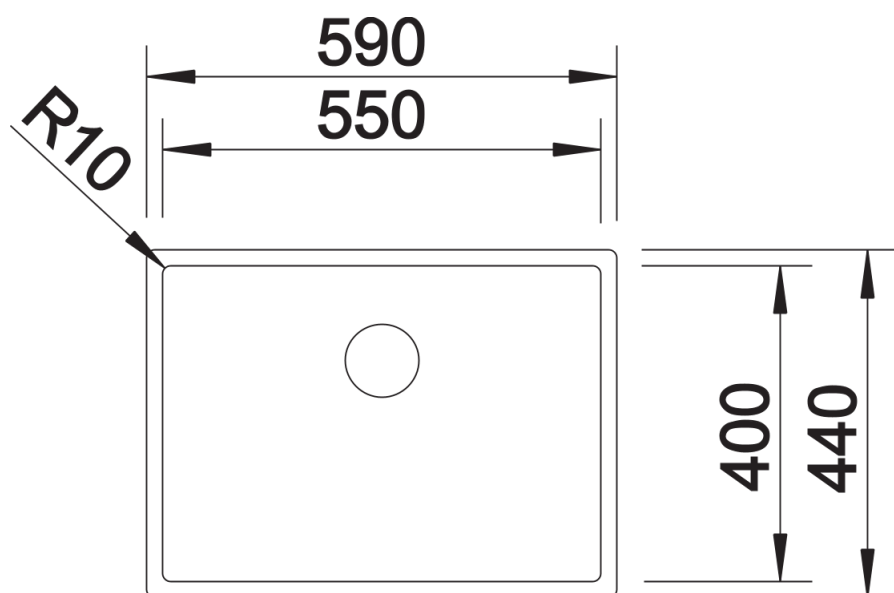

Informazioni per la progettazione

- l'installazione di miscelatori da cucina, comandi saltarello o dispenser di sapone su piani di lavoro in laminato richiede l'uso di un nastro sigillante flessibile

Dotazione

- kit di scarico con sifone
- tappo a cestello InFino da 3 ½"
- kit di montaggio

Dettagli

Vista superiore