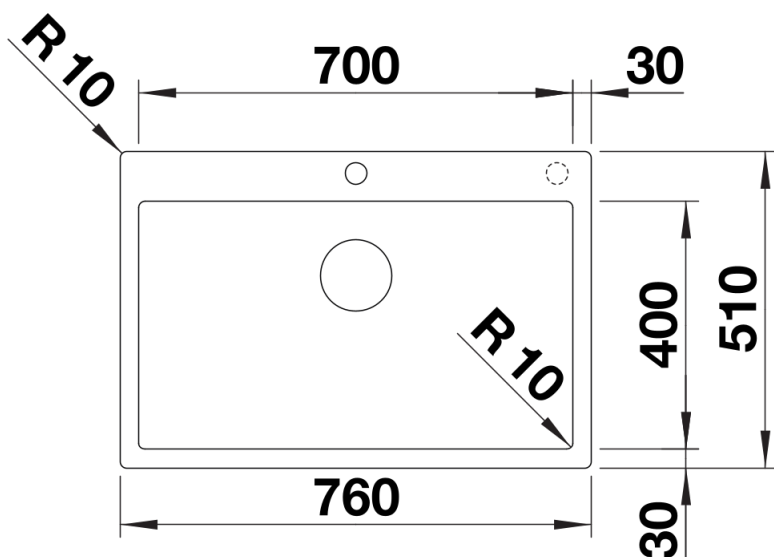

## Informazioni per la progettazione

---

- Raggio interno/esterno 10 mm  
- Dimensioni intaglio per incasso sopra-top: 740x490 mm - R 15 mm

## Dettagli

---

Vista superiore

Foratur

Vista frontale

Vista laterale