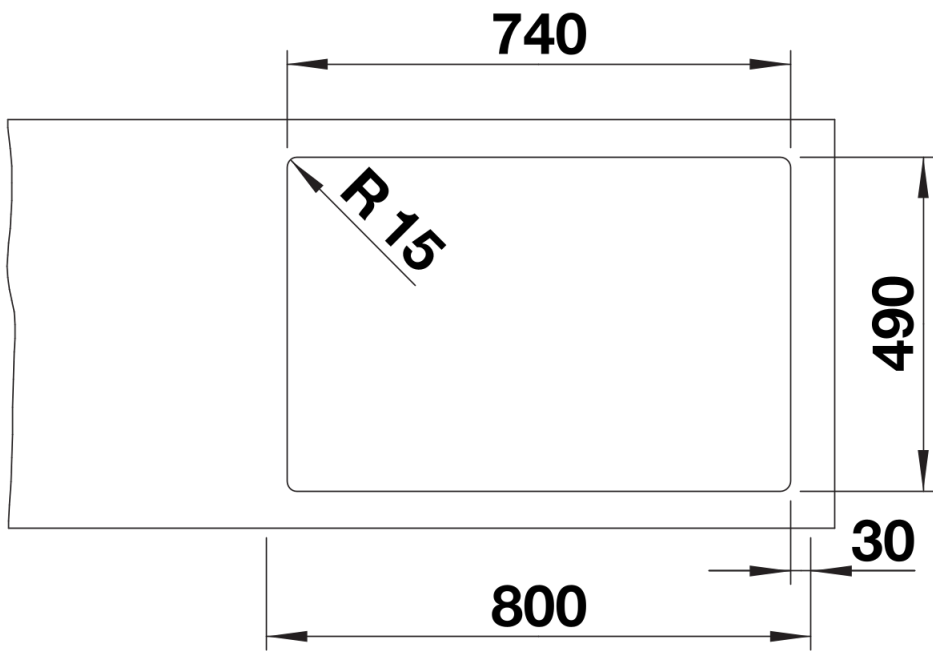

## Informazioni per la progettazione

---

- Raggio interno/esterno 10 mm  
- Dimensioni intaglio per incasso sopra-top: 740x490 mm - R 15 mm

## Dettagli

---

Vista superiore

Foratur

Vista frontale

Vista laterale