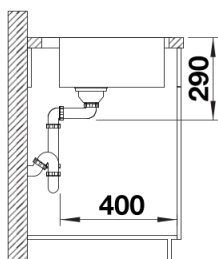

## Informazioni per la progettazione

---

- Raggio interno/esterno 10 mm  
- Dimensioni intaglio per incasso sopra-top: 740x490 mm - R 15 mm

## Dotazione

---

- kit di scarico con sifone
- tappo a cestello InFino da 3 ½" con comando remoto di scarico (PushControl)
- kit di montaggio

## Dettagli

---

Vista superiore

Foratur

Vista frontale

Vista laterale