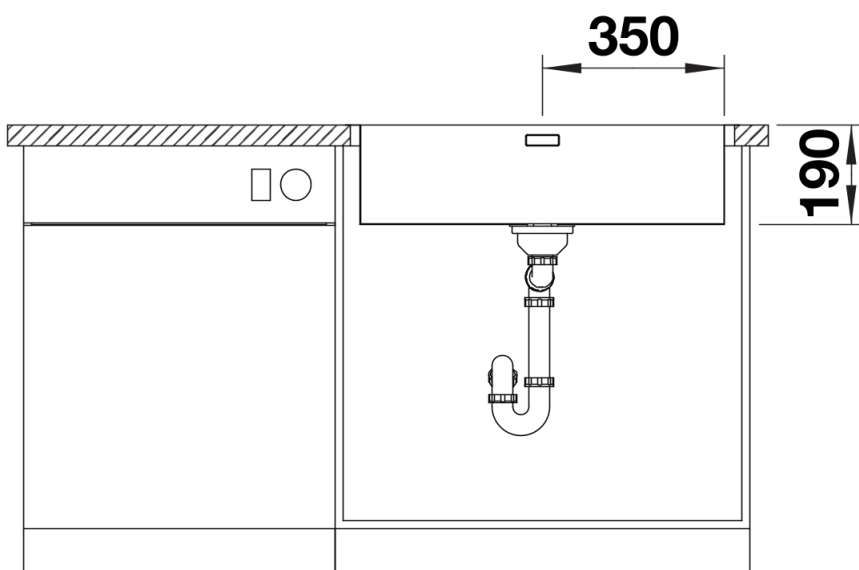

## Informazioni per la progettazione

---

- Raggio interno/esterno 10 mm  
- Dimensioni intaglio per incasso sopra-top: 740x490 mm - R 15 mm

## Dotazione

---

- kit di scarico con sifone
- tappo a cestello InFino da 3 ½" con comando remoto di scarico (PushControl)
- kit di montaggio

## Dettagli

---

Vista superiore

Foratur

Vista frontale

Vista laterale