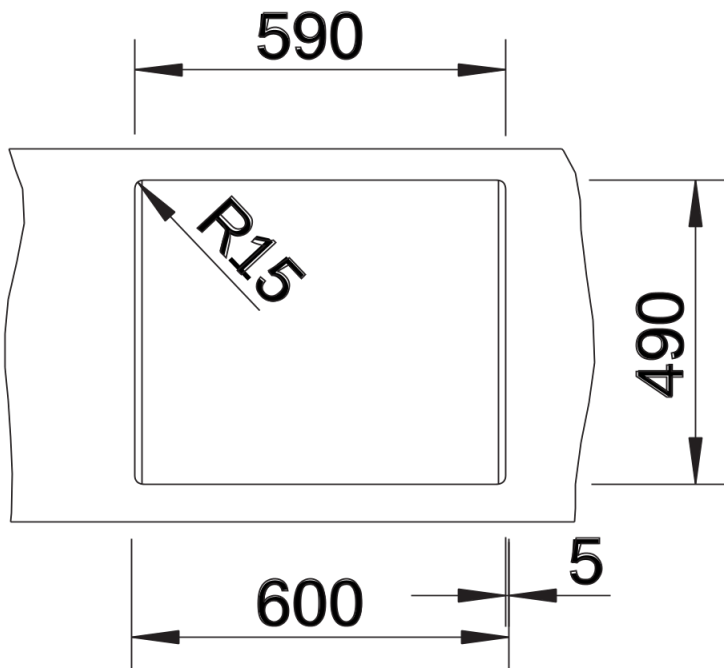

## Informazioni per la progettazione

---

- Raggio interno/esterno 10 mm
- Dimensioni intaglio per incasso sopra-top: 590x490 mm - R 15 mm

## Dotazione

---

- vasca con piletta da 3 ½"
- sifone
- tappo a cestello e saltarello in ottone cromato

## Dettagli

---

Vista superiore

Foratur