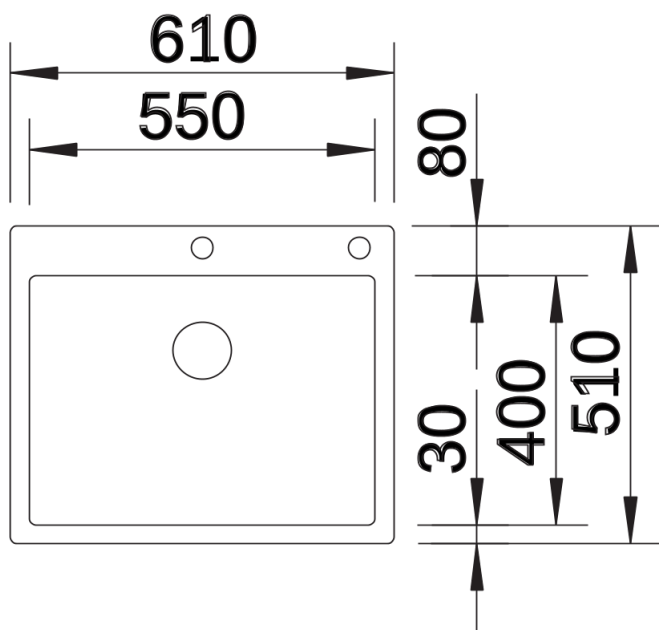

Informazioni per la progettazione

- Raggio interno/esterno 10 mm
- Dimensioni intaglio per incasso sopra-top: 590x490 mm - R 15 mm

Dotazione

- vasca con piletta da 3 ½"
- sifone
- tappo a cestello e saltarello in ottone cromato

Dettagli

Vista superiore