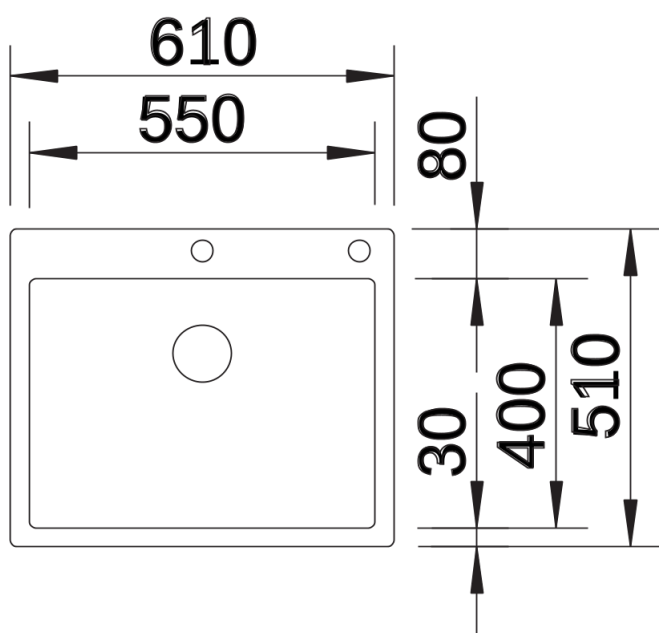

Scheda tecnica del prodotto CLARON 550-IF/A

N. articolo 521639

Vantaggi

- Vasca da incasso dal design elegante e puro
- Eleganti raggi d'angolo di soli 10 mm, senza rinunciare ai vantaggi funzionali
- Vasca singola di grandi dimensioni
- Sistema di scarico InFino con PushControl, comando remoto sottile e intuitivo
- Bordo piatto IF
- Maggiore stabilità del miscelatore grazie alla tecnologia di stabilizzazione avanzata

Informazioni per la progettazione

- Raggio interno/esterno 10 mm
Dimensioni intaglio per incasso sopratop: 590x490 mm - R 15 mm

Dotazione

- kit di scarico con sifone
- tappo a cestello InFino da 3 ½" con comando remoto di scarico (PushControl)
- kit di montaggio

Dettagli

Vista superiore

Foratur