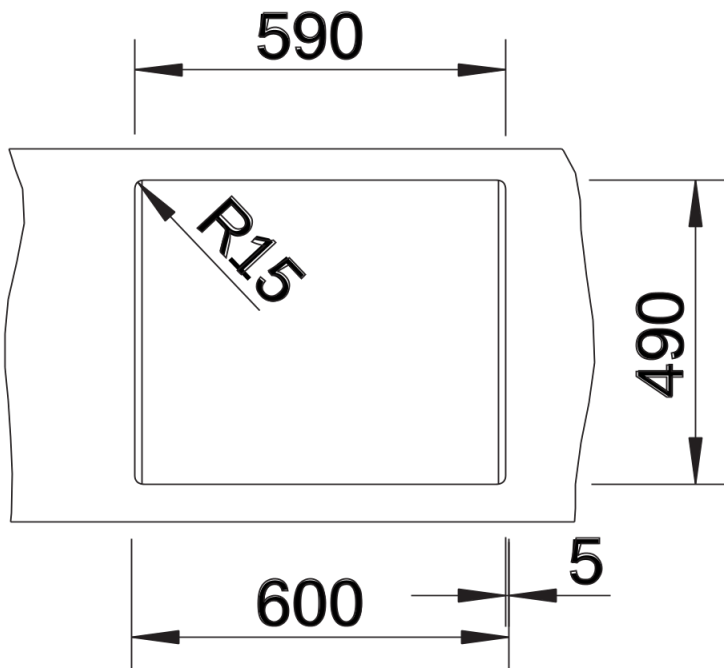

Scheda tecnica del prodotto CLARON 550-IF/A

N. articolo 521639

Vantaggi

- Vasca da incasso dal design elegante e puro
- Eleganti raggi d'angolo di soli 10 mm, senza rinunciare ai vantaggi funzionali
- Vasca singola di grandi dimensioni
- Sistema di scarico InFino con PushControl, comando remoto sottile e intuitivo
- Bordo piatto IF
- Maggiore stabilità del miscelatore grazie alla tecnologia di stabilizzazione avanzata

Informazioni per la progettazione

- Raggio interno/esterno 10 mm
Dimensioni intaglio per incasso sopratop: 590x490 mm - R 15 mm

Dotazione

- kit di scarico con sifone
- tappo a cestello InFino da 3 ½" con comando remoto di scarico (PushControl)
- kit di montaggio

Dettagli

Vista superiore

Foratur