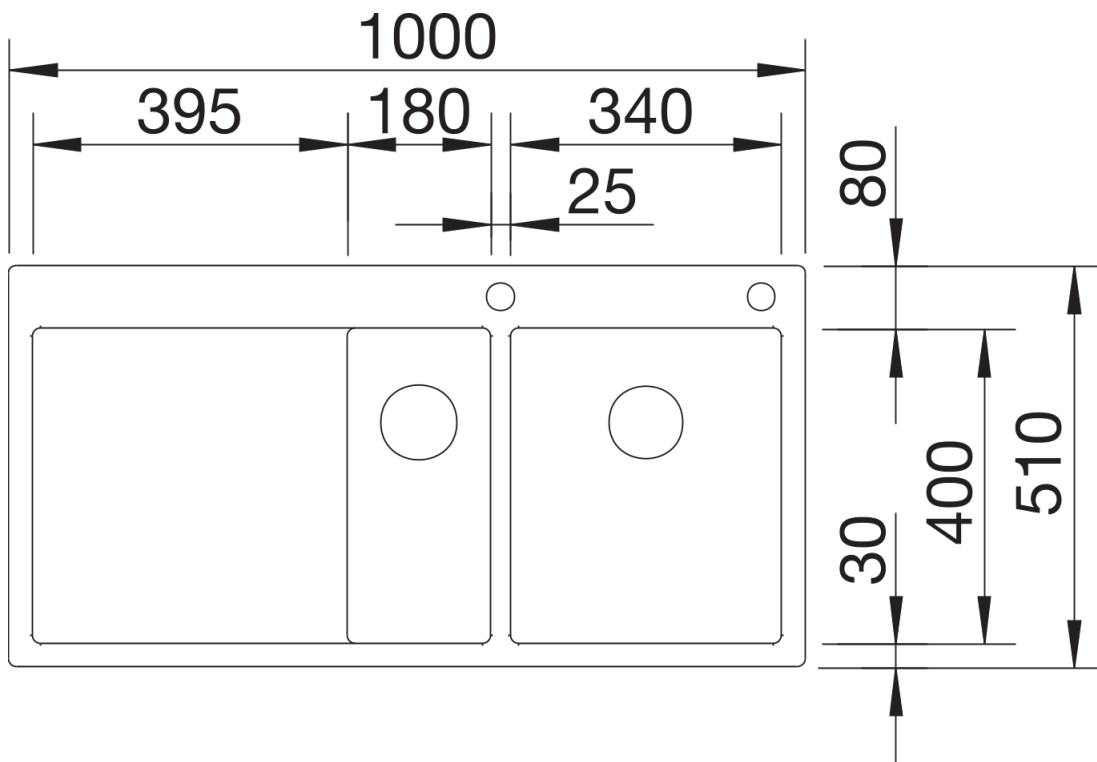

Vista superiore