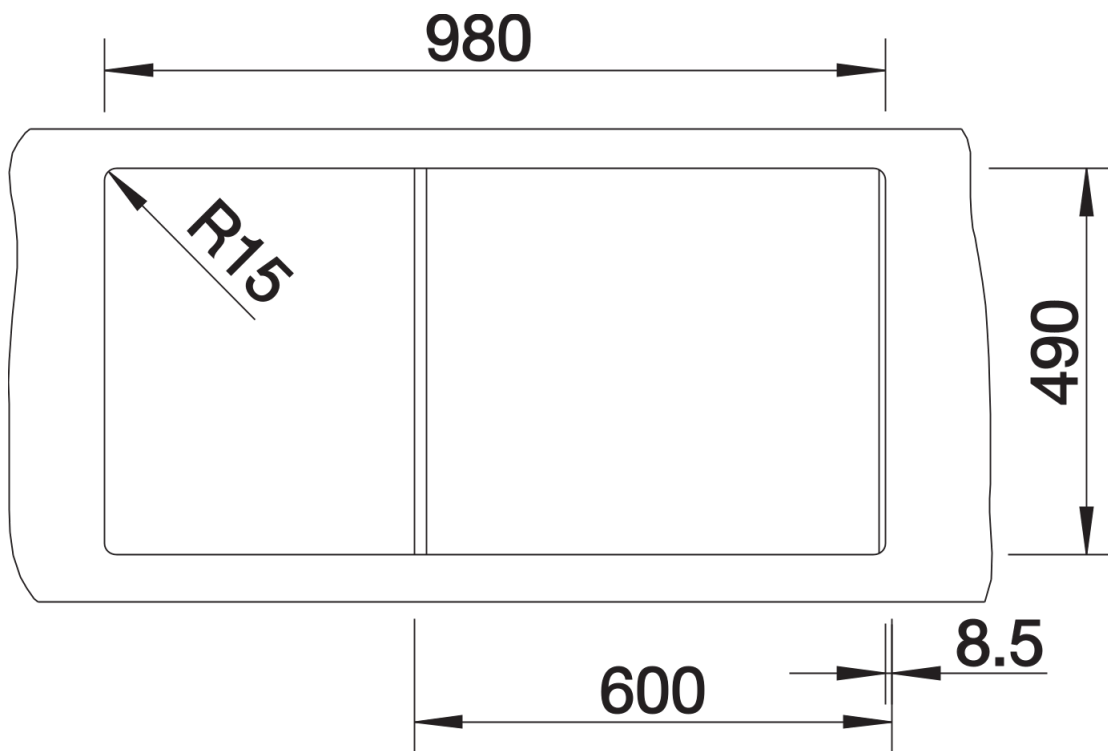

## Dotazione

---

- kit di scarico con sifone
- 2 tappi a cestello InFino da 3 ½" con comando remoto di scarico (PushControl) per la vasca principale
- kit di montaggio

## Dettagli

---

Vista superiore

Foratur