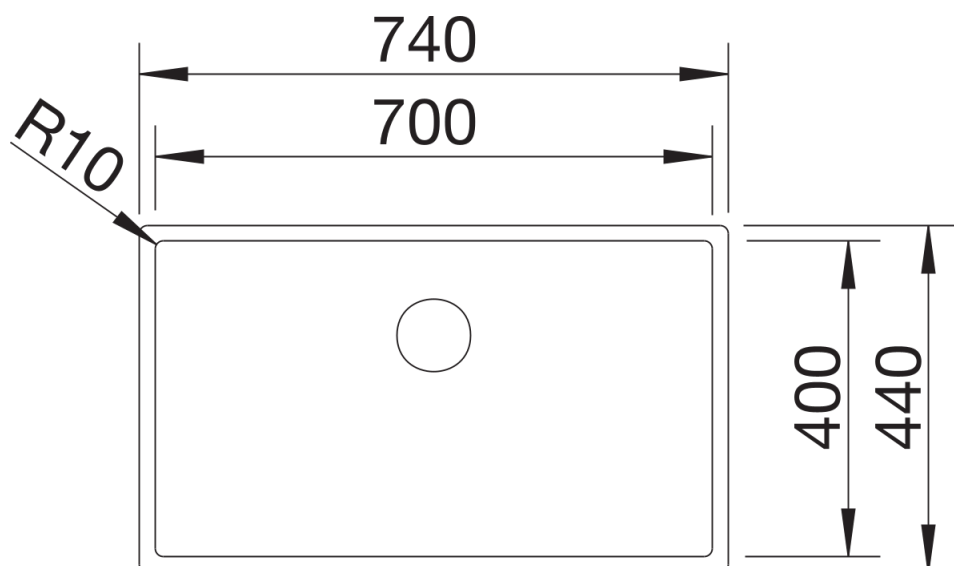

Scheda tecnica del prodotto CLARON 700-U

N. articolo 521581

Vantaggi

- Si caratterizzano per il raggio esterno e interno da 10 mm e per il fondo vasca liscio.
- Il lavello (senza fascia miscelatore) sono incassabili sottotop.

Informazioni per la progettazione

- Raggio interno 10 mm
- Dimensioni intaglio: 700x400 mm - R 10 mm
- non possono essere montati a "inizio/fine composizione" nella base sottolavello indicata, possono essere invece facilmente inseriti in una base di misura superiore

Dotazione

- vasca con piletta da 3 ½"
- sifone
- tappo a cestello e kit di montaggio

Dettagli

Vista superiore

Foratur