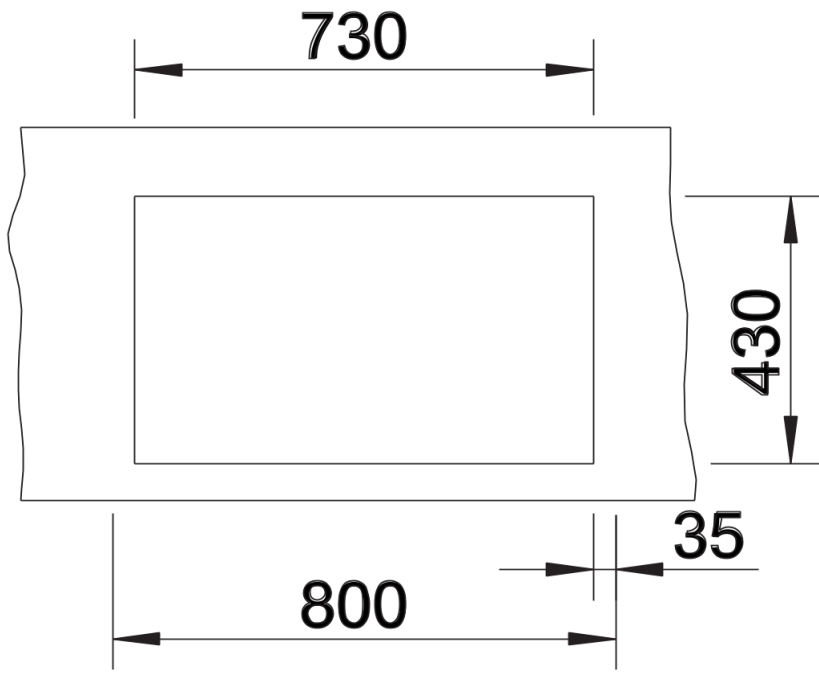

Scheda tecnica del prodotto CLARON 700-U

N. articolo 521581

Vantaggi

- Si caratterizzano per il raggio esterno e interno da 10 mm e per il fondo vasca liscio.
- Il lavello (senza fascia miscelatore) sono incassabili sottotop.

Informazioni per la progettazione

- Raggio interno 10 mm
- Dimensioni intaglio: 700x400 mm - R 10 mm
- non possono essere montati a "inizio/fine composizione" nella base sottolavello indicata, possono essere invece facilmente inseriti in una base di misura superiore

Dotazione

- vasca con piletta da 3 ½"
- sifone
- tappo a cestello e kit di montaggio

Dettagli

Vista superiore

Foratur