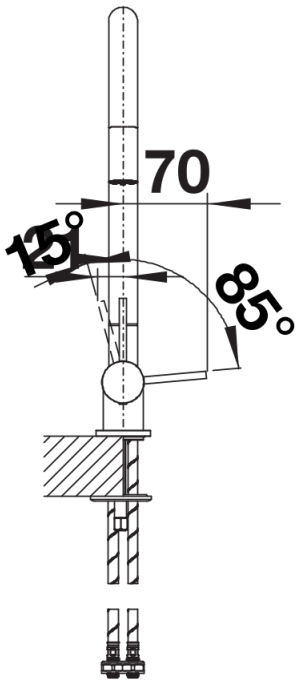

Scheda tecnica del prodotto CORESSA-F leva di sinistra

N. articolo 521544

Vantaggi

- Miscelatore moderno per installazione davanti alla finestra
- Meccanismo a ribalta facile da usare, il miscelatore si piega lateralmente
- Movimento ammortizzato e posizionamento stabile
- Altezza di installazione ottimale che consente alla canna di rientrare completamente nella vasca
- Leva di comando laterale, posizionabile a sinistra o a destra
- Canna alta per facilitare il riempimento di pentole e vasi
- Distanza minima tra lavello e battente della finestra: 6,5 cm

Colori

galvanico cromato

Colori disponibili:
cromato

Informazioni per la progettazione

- *Distanza minima tra lavello e battente della finestra: 6,5 cm.

Dotazione

- Girevole sino a 360°
- Diametro foro per miscelatore: Ø 35 mm
- Dotato di cartuccia in ceramica
- Rompigetto brevettato per una marcata riduzione dei depositi di calcare
- Flessibili da 500 mm con dado da $\frac{3}{8}$ " per una facile installazione
- Contropiastra di rinforzo per una maggiore stabilità

Dettagli

Intervallo di rotazione

Vista laterale