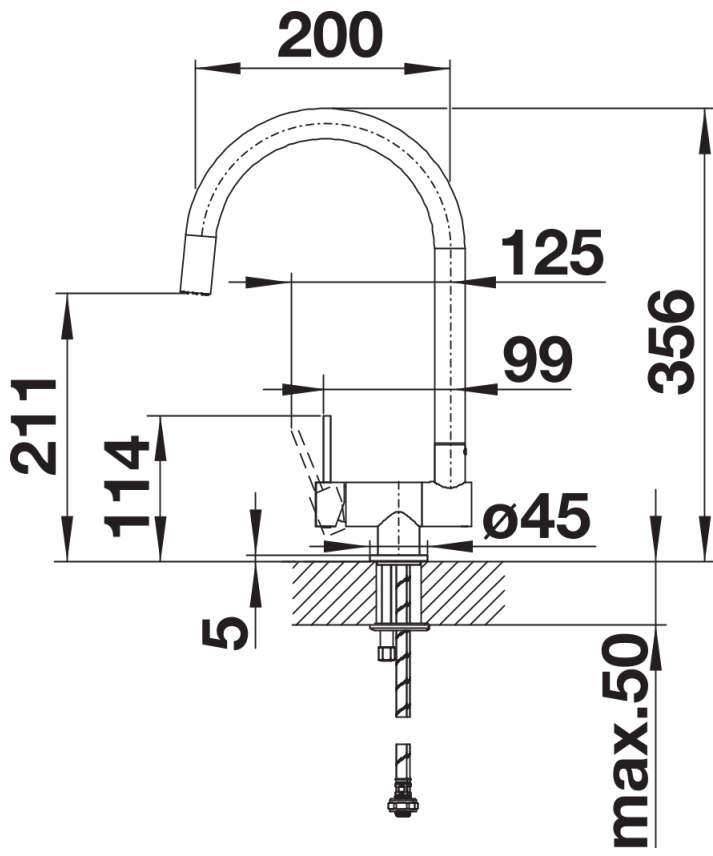

Scheda tecnica del prodotto CORESSA-F leva di sinistra

N. articolo 521544

Vantaggi

- Miscelatore moderno per installazione davanti alla finestra
- Meccanismo a ribalta facile da usare, il miscelatore si piega lateralmente
- Movimento ammortizzato e posizionamento stabile
- Altezza di installazione ottimale che consente alla canna di rientrare completamente nella vasca
- Leva di comando laterale, posizionabile a sinistra o a destra
- Canna alta per facilitare il riempimento di pentole e vasi
- Distanza minima tra lavello e battente della finestra: 6,5 cm

Colori

galvanico cromato

Colori disponibili:
cromato

Informazioni per la progettazione

- *Distanza minima tra lavello e battente della finestra: 6,5 cm.

Dotazione

- Girevole sino a 360°
- Diametro foro per miscelatore: Ø 35 mm
- Dotato di cartuccia in ceramica
- Rompigetto brevettato per una marcata riduzione dei depositi di calcare
- Flessibili da 500 mm con dado da $\frac{3}{8}$ " per una facile installazione
- Contropiastra di rinforzo per una maggiore stabilità

Dettagli

Intervallo di rotazione

Vista laterale