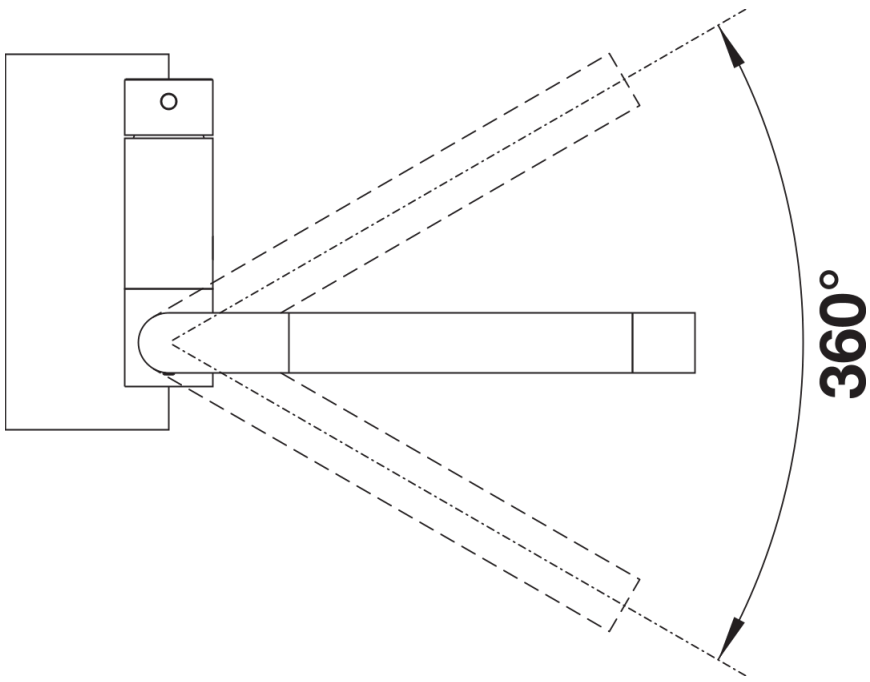

Scheda tecnica del prodotto CORESSA-F leva di sinistra

N. articolo 521544

Vantaggi

- Miscelatore moderno per installazione davanti alla finestra
- Meccanismo a ribalta facile da usare, il miscelatore si piega lateralmente
- Movimento ammortizzato e posizionamento stabile
- Altezza di installazione ottimale che consente alla canna di rientrare completamente nella vasca
- Leva di comando laterale, posizionabile a sinistra o a destra
- Canna alta per facilitare il riempimento di pentole e vasi
- Distanza minima tra lavello e battente della finestra: 6,5 cm

Colori

galvanico cromato

Colori disponibili:
cromato

Informazioni per la progettazione

- *Distanza minima tra lavello e battente della finestra: 6,5 cm.

Dotazione

- Girevole sino a 360°
- Diametro foro per miscelatore: Ø 35 mm
- Dotato di cartuccia in ceramica
- Rompigetto brevettato per una marcata riduzione dei depositi di calcare
- Flessibili da 500 mm con dado da $\frac{3}{8}$ " per una facile installazione
- Contropiastra di rinforzo per una maggiore stabilità

Dettagli

Intervallo di rotazione

Vista laterale