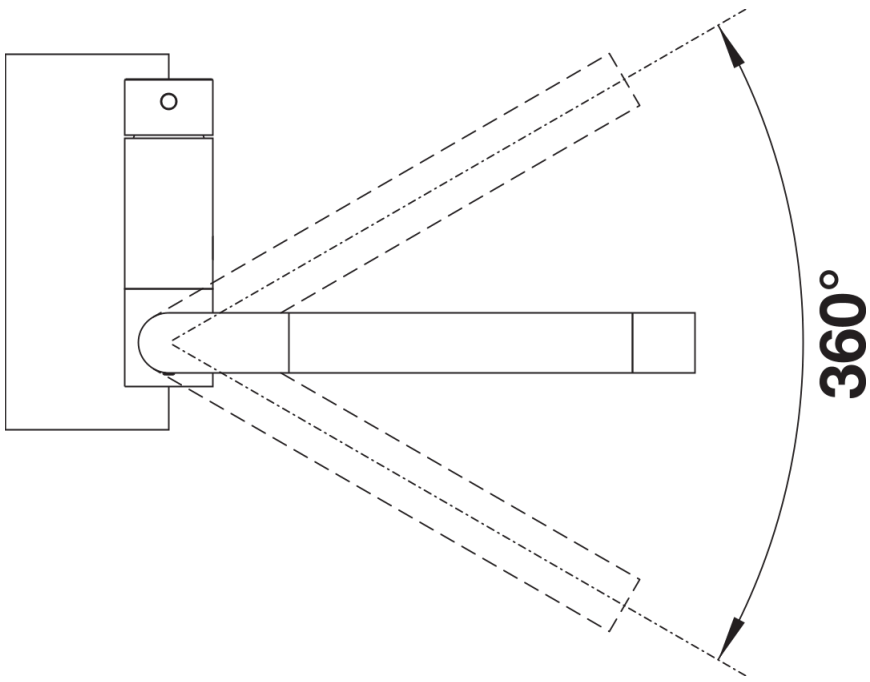

Scheda tecnica del prodotto CORESSA-F Leva destra

N. articolo 521543

Vantaggi

- Miscelatore moderno per installazione davanti alla finestra
- Meccanismo a ribalta facile da usare, il miscelatore si piega lateralmente
- Movimento ammortizzato e posizionamento stabile
- Altezza di installazione ottimale che consente alla canna di rientrare completamente nella vasca
- Leva di comando laterale, posizionabile a sinistra o a destra
- Canna alta per facilitare il riempimento di pentole e vasi
- Distanza minima tra lavello e battente della finestra: 6,5 cm

Colori

galvanico cromato

Colori disponibili:
cromato

Informazioni per la progettazione

- *Distanza minima tra lavello e battente della finestra: 6,5 cm.

Dotazione

- Girevole sino a 360°
- Diametro foro per miscelatore: Ø 35 mm
- Dotato di cartuccia in ceramica
- Rompigetto brevettato per una marcata riduzione dei depositi di calcare
- Flessibili da 500 mm con dado da $\frac{3}{8}$ " per una facile installazione
- Contropiastra di rinforzo per una maggiore stabilità

Dettagli

Intervallo di rotazione

Vista laterale