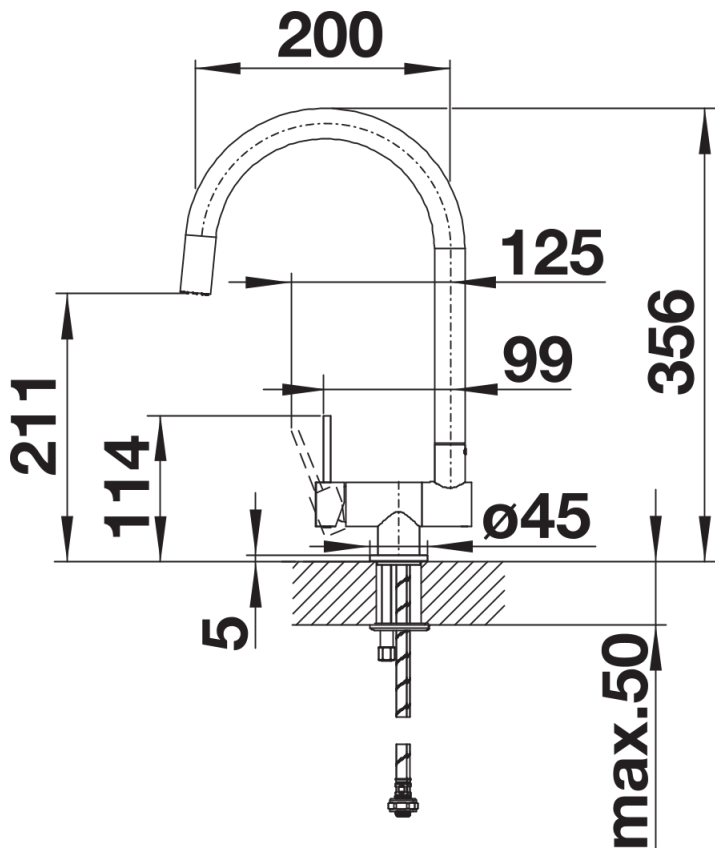

Scheda tecnica del prodotto CORESSA-F Leva destra

N. articolo 521543

Vantaggi

- Miscelatore moderno per installazione davanti alla finestra
- Meccanismo a ribalta facile da usare, il miscelatore si piega lateralmente
- Movimento ammortizzato e posizionamento stabile
- Altezza di installazione ottimale che consente alla canna di rientrare completamente nella vasca
- Leva di comando laterale, posizionabile a sinistra o a destra
- Canna alta per facilitare il riempimento di pentole e vasi
- Distanza minima tra lavello e battente della finestra: 6,5 cm

Colori

galvanico cromato

Colori disponibili:
cromato

Informazioni per la progettazione

- *Distanza minima tra lavello e battente della finestra: 6,5 cm.

Dotazione

- Girevole sino a 360°
- Diametro foro per miscelatore: Ø 35 mm
- Dotato di cartuccia in ceramica
- Rompigetto brevettato per una marcata riduzione dei depositi di calcare
- Flessibili da 500 mm con dado da $\frac{3}{8}$ " per una facile installazione
- Contropiastra di rinforzo per una maggiore stabilità

Dettagli

Intervallo di rotazione

Vista laterale