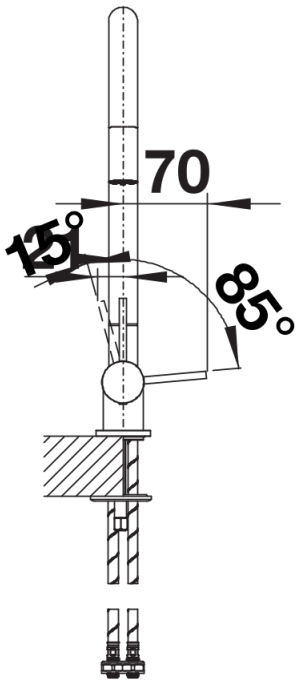

Scheda tecnica del prodotto CORESSA-F Leva destra

N. articolo 521543

Vantaggi

- Miscelatore moderno per installazione davanti alla finestra
- Meccanismo a ribalta facile da usare, il miscelatore si piega lateralmente
- Movimento ammortizzato e posizionamento stabile
- Altezza di installazione ottimale che consente alla canna di rientrare completamente nella vasca
- Leva di comando laterale, posizionabile a sinistra o a destra
- Canna alta per facilitare il riempimento di pentole e vasi
- Distanza minima tra lavello e battente della finestra: 6,5 cm

Colori

galvanico cromato

Colori disponibili:
cromato

Informazioni per la progettazione

- *Distanza minima tra lavello e battente della finestra: 6,5 cm.

Dotazione

- Girevole sino a 360°
- Diametro foro per miscelatore: Ø 35 mm
- Dotato di cartuccia in ceramica
- Rompigetto brevettato per una marcata riduzione dei depositi di calcare
- Flessibili da 500 mm con dado da $\frac{3}{8}$ " per una facile installazione
- Contropiastra di rinforzo per una maggiore stabilità

Dettagli

Intervallo di rotazione

Vista laterale