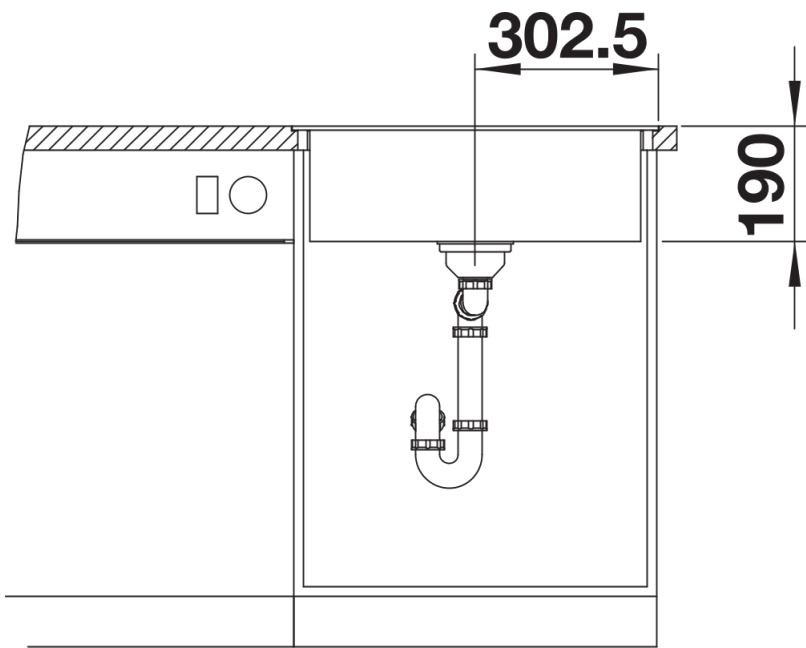

Dotazione

- kit di scarico con sifone
- tappo a cestello da 3 ½" con comando remoto di scarico (comando rotativo)

Dettagli

Vista superiore

Foratur

Vista frontale

Vista laterale