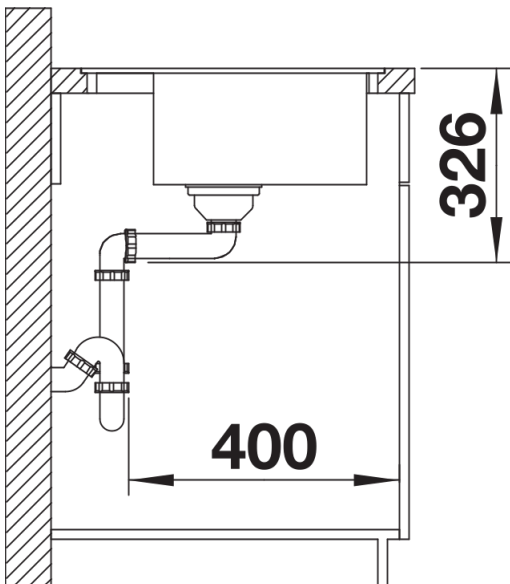

Dotazione

- kit di scarico con sifone
- tappo a cestello da 3 ½" con comando remoto di scarico (comando rotativo)

Dettagli

Vista superiore

Foratur

Vista frontale

Vista laterale