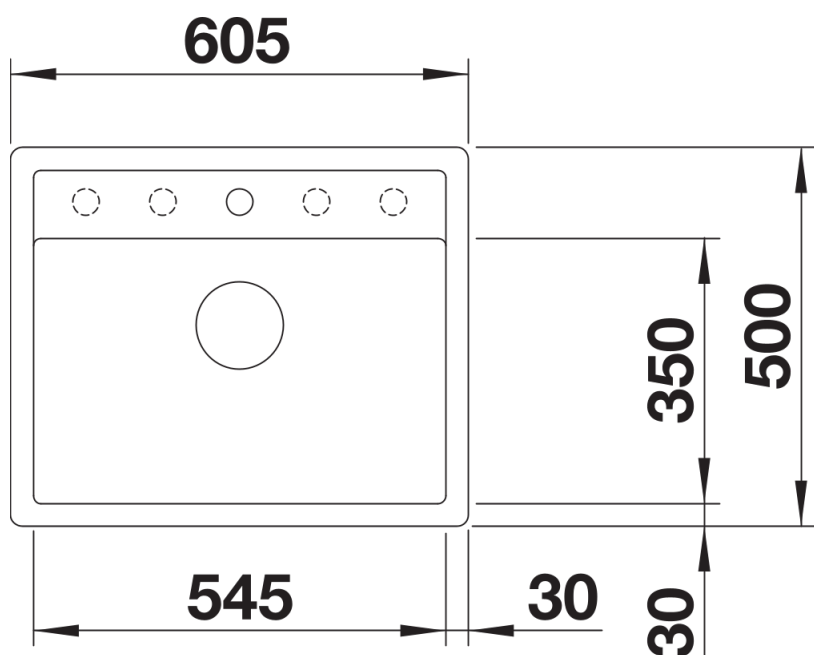

caffè

SILGRANIT antracite

Informazioni per la progettazione

- Non può essere montato a "inizio/fine composizione" nella base sottolavello indicata, può essere invece facilmente inserito in una base di misura superiore.
N.B.: Per il montaggio su piani di marmo, ordinare l'apposito kit

Dotazione

- kit di scarico con sifone
- tappo a cestello da 3 ½" con comando remoto di scarico (comando rotativo)

Dettagli

Vista superiore

Foratur

Vista frontale

Vista laterale