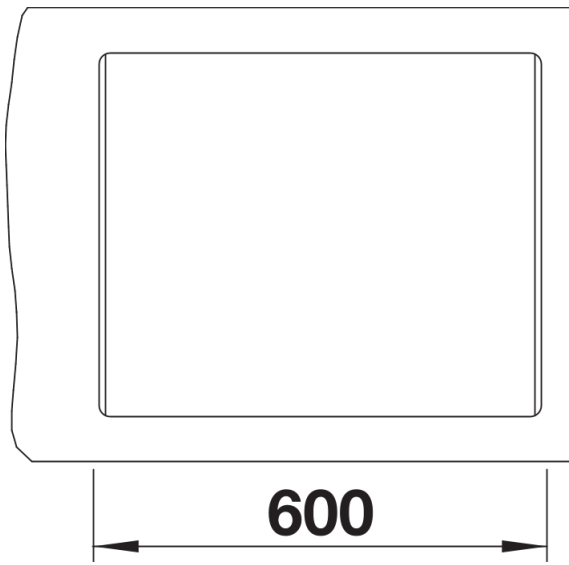

caffè

SILGRANIT antracite

Informazioni per la progettazione

- Non può essere montato a "inizio/fine composizione" nella base sottolavello indicata, può essere invece facilmente inserito in una base di misura superiore.
N.B.: Per il montaggio su piani di marmo, ordinare l'apposito kit

Dotazione

- kit di scarico con sifone
- tappo a cestello da 3 ½" con comando remoto di scarico (comando rotativo)

Dettagli

Vista superiore

Foratur

Vista frontale

Vista laterale