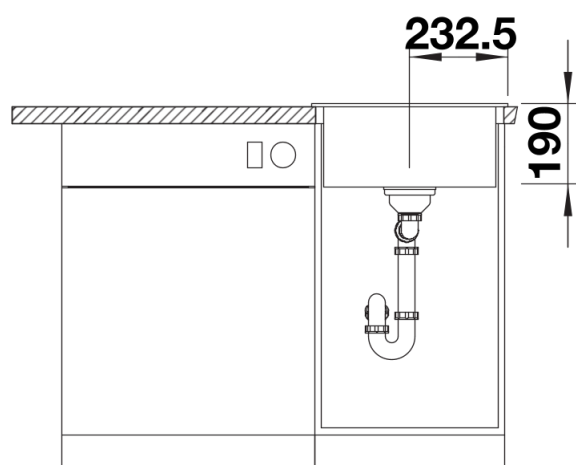

Colori

Colori disponibili:

nero
antracite
grigio roccia
grigio vulcano
bianco
soft white
tartufo
caffè

SILGRANIT nero

Informazioni per la progettazione

- Dimensioni intaglio: 445x490 mm - R 15
- Non può essere montato a "inizio/fine composizione" nella base sottolavello indicata, può essere invece facilmente inserito in una base di misura superiore
- N.B.: Per il montaggio su piani di marmo, ordinare l'apposito kit

Dotazione

- kit di scarico con sifone
- tappo a cestello da 3 ½" con comando remoto di scarico (comando rotativo)

Dettagli

Vista superiore

Foratur

Vista frontale

Vista laterale