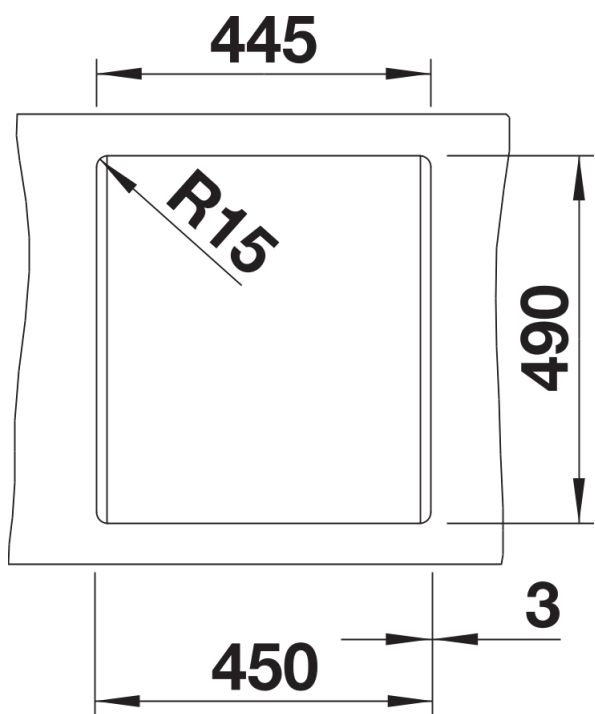

Colori

Colori disponibili:

nero
antracite
grigio roccia
grigio vulcano
bianco
soft white
tartufo
caffè

SILGRANIT nero

Informazioni per la progettazione

- Dimensioni intaglio: 445x490 mm - R 15
- Non può essere montato a "inizio/fine composizione" nella base sottolavello indicata, può essere invece facilmente inserito in una base di misura superiore
- N.B.: Per il montaggio su piani di marmo, ordinare l'apposito kit

Dotazione

- kit di scarico con sifone
- tappo a cestello da 3 ½" con comando remoto di scarico (comando rotativo)

Dettagli

Vista superiore

Foratur

Vista frontale

Vista laterale