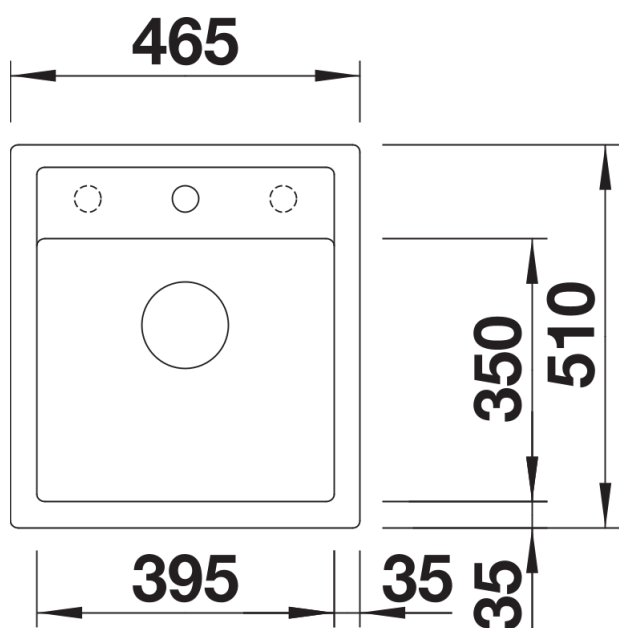

Colori

Colori disponibili:

nero
antracite
grigio roccia
grigio vulcano
bianco
soft white
tartufo
caffè

SILGRANIT nero

Informazioni per la progettazione

- Dimensioni intaglio: 445x490 mm - R 15
- Non può essere montato a "inizio/fine composizione" nella base sottolavello indicata, può essere invece facilmente inserito in una base di misura superiore
- N.B.: Per il montaggio su piani di marmo, ordinare l'apposito kit

Dotazione

- kit di scarico con sifone
- tappo a cestello da 3 ½" con comando remoto di scarico (comando rotativo)

Dettagli

Vista superiore

Foratur

Vista frontale

Vista laterale