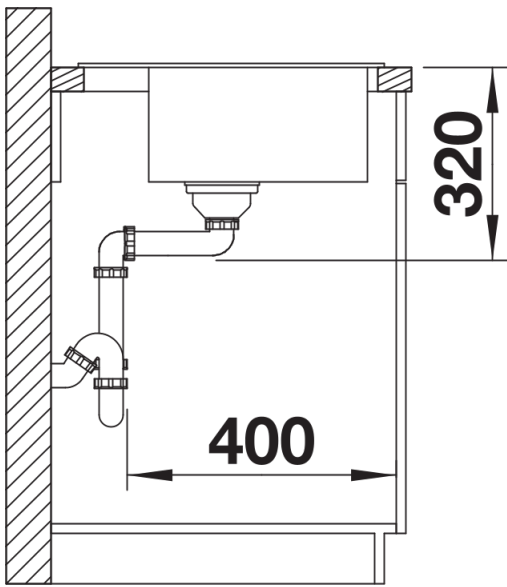

Colori

Colori disponibili:

nero
antracite
grigio roccia
grigio vulcano
bianco
soft white
tartufo
caffè

SILGRANIT nero

Informazioni per la progettazione

- Dimensioni intaglio: 445x490 mm - R 15
- Non può essere montato a "inizio/fine composizione" nella base sottolavello indicata, può essere invece facilmente inserito in una base di misura superiore
- N.B.: Per il montaggio su piani di marmo, ordinare l'apposito kit

Dotazione

- kit di scarico con sifone
- tappo a cestello da 3 ½" con comando remoto di scarico (comando rotativo)

Dettagli

Vista superiore

Foratur

Vista frontale

Vista laterale