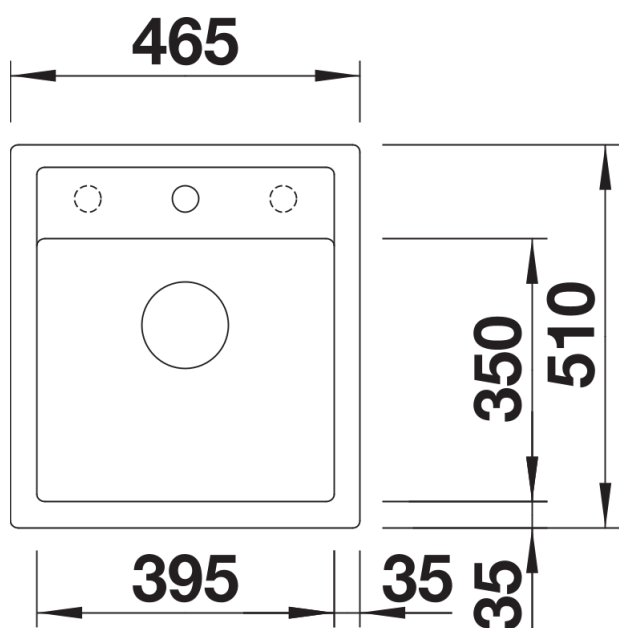

Informazioni per la progettazione

- Dimensioni intaglio: 445x490 mm - R 15
- Non può essere montato a "inizio/fine composizione" nella base sottolavello indicata, può essere invece facilmente inserito in una base di misura superiore
- N.B.: Per il montaggio su piani di marmo, ordinare l'apposito kit

Dotazione

- kit di scarico con sifone
- tappo a cestello da 3 ½" con comando remoto di scarico (comando rotativo)

Dettagli

Vista superiore