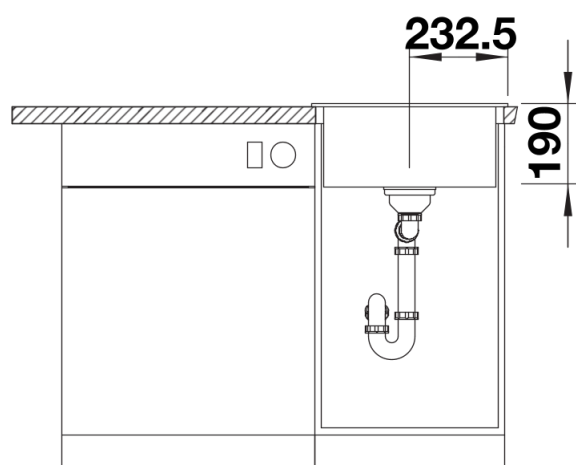

## Informazioni per la progettazione

---

- Dimensioni intaglio: 445x490 mm - R 15
- Non può essere montato a "inizio/fine composizione" nella base sottolavello indicata, può essere invece facilmente inserito in una base di misura superiore
- N.B.: Per il montaggio su piani di marmo, ordinare l'apposito kit

## Dotazione

---

- kit di scarico con sifone
- tappo a cestello da 3 ½" con comando remoto di scarico (comando rotativo)

## Dettagli

---

Vista superiore

Foratur

Vista frontale

Vista laterale