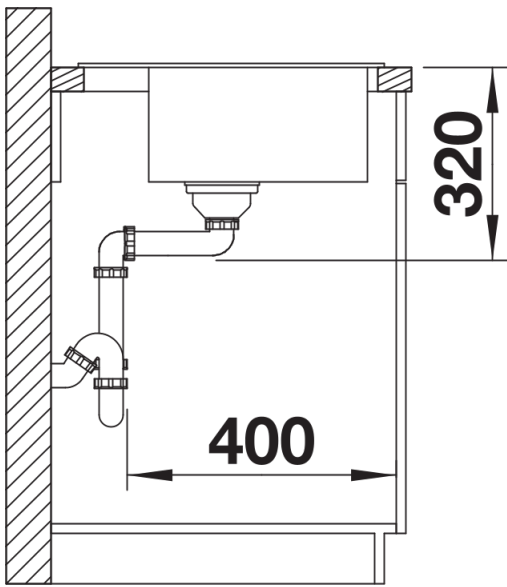

## Informazioni per la progettazione

---

- Dimensioni intaglio: 445x490 mm - R 15
- Non può essere montato a "inizio/fine composizione" nella base sottolavello indicata, può essere invece facilmente inserito in una base di misura superiore
- N.B.: Per il montaggio su piani di marmo, ordinare l'apposito kit

## Dotazione

---

- kit di scarico con sifone
- tappo a cestello da 3 ½" con comando remoto di scarico (comando rotativo)

## Dettagli

---

Vista superiore

Foratur

Vista frontale

Vista laterale