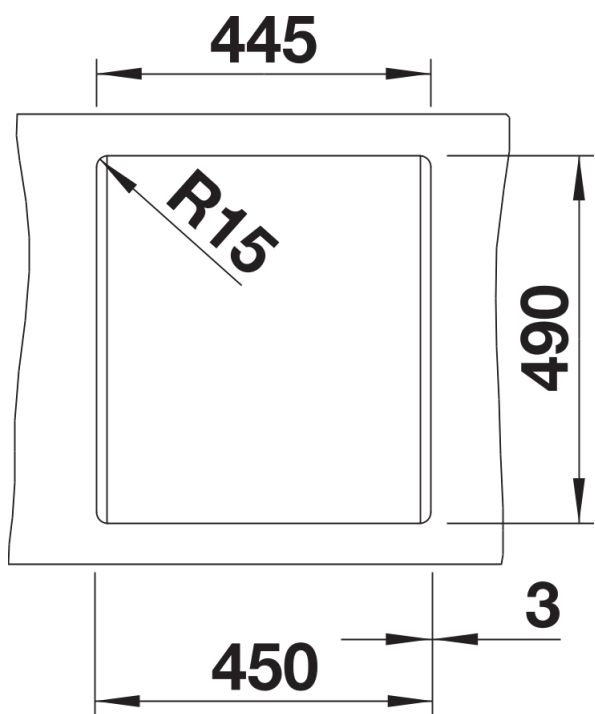

## Informazioni per la progettazione

---

- Dimensioni intaglio: 445x490 mm - R 15
- Non può essere montato a "inizio/fine composizione" nella base sottolavello indicata, può essere invece facilmente inserito in una base di misura superiore
- N.B.: Per il montaggio su piani di marmo, ordinare l'apposito kit

## Dotazione

---

- kit di scarico con sifone
- tappo a cestello da 3 ½" con comando remoto di scarico (comando rotativo)

## Dettagli

---

Vista superiore

Foratur

Vista frontale

Vista laterale