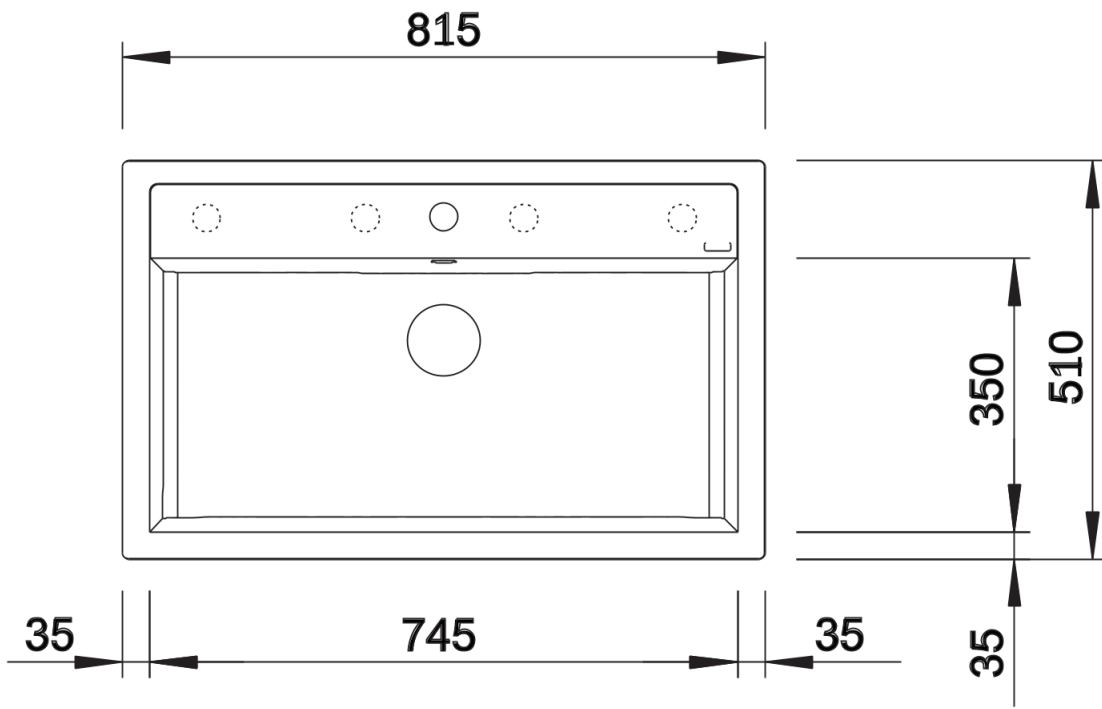

Colori

Colori disponibili:

- nero
- antracite
- grigio roccia
- grigio vulcano
- bianco
- soft white
- tartufo
- caffè

SILGRANIT nero

Informazioni per la progettazione

- Dimensioni intaglio: 795 x 490 mm - R 15 mm||||Non può essere montato a "inizio/fine composizione" nella base sottolavello indicata, può essere invece facilmente inserito in una base di misura superiore.||N.B.: Per il montaggio su piani di marmo, ordinare l'apposito kit

Dotazione

- vasca con piletta da 3 ½"
- tappo a cestello
- saltarello e sifone

Dettagli

Vista superiore

Foratur

Vista frontale

Vista laterale