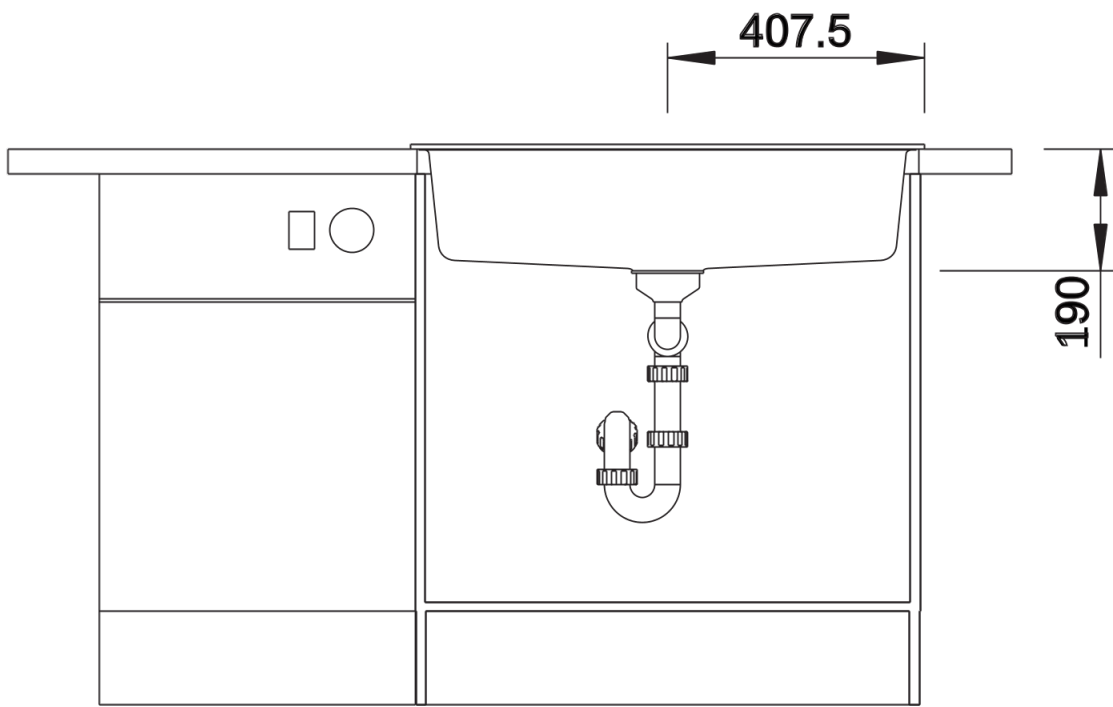

Colori

SILGRANIT nero

Colori disponibili:

nero
antracite
grigio roccia
grigio vulcano
alumatic
bianco
soft white
tartufo
caffè

Informazioni per la progettazione

- Dimensioni intaglio: 795 x 490 mm - R 15 mm||||Non può essere montato a "inizio/fine composizione" nella base sottolavello indicata, può essere invece facilmente inserito in una base di misura superiore.||N.B.: Per il montaggio su piani di marmo, ordinare l'apposito kit

Dotazione

- vasca con piletta da 3 ½"
- tappo a cestello
- saltarello e sifone

Dettagli

Vista superiore

Foratur

Vista frontale

Vista laterale