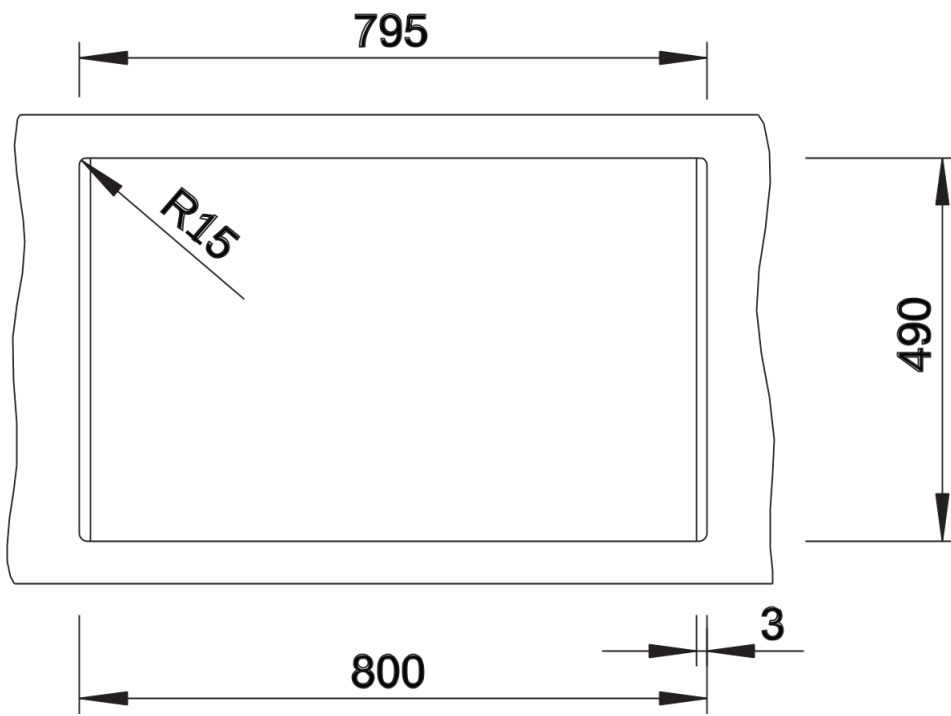

Colori

Colori disponibili:

- nero
- antracite
- grigio roccia
- grigio vulcano
- bianco
- soft white
- tartufo
- caffè

SILGRANIT nero

Informazioni per la progettazione

- Dimensioni intaglio: 795 x 490 mm - R 15 mm||||Non può essere montato a "inizio/fine composizione" nella base sottolavello indicata, può essere invece facilmente inserito in una base di misura superiore.||N.B.: Per il montaggio su piani di marmo, ordinare l'apposito kit

Dotazione

- vasca con piletta da 3 ½"
- tappo a cestello
- saltarello e sifone

Dettagli

Vista superiore

Foratur

Vista frontale

Vista laterale