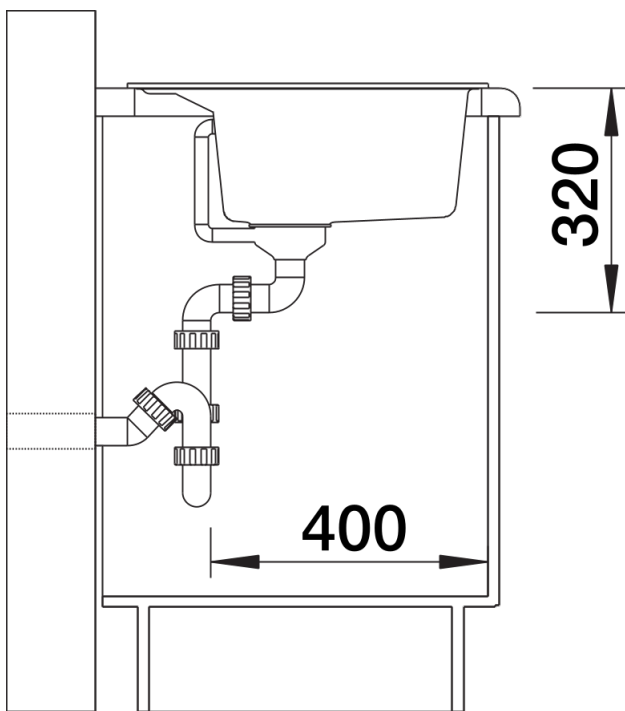

Colori

SILGRANIT nero

Colori disponibili:

nero
antracite
grigio roccia
grigio vulcano
alumatic
bianco
soft white
tartufo
caffè

Informazioni per la progettazione

- Dimensioni intaglio: 795 x 490 mm - R 15 mm||||Non può essere montato a "inizio/fine composizione" nella base sottolavello indicata, può essere invece facilmente inserito in una base di misura superiore.||N.B.: Per il montaggio su piani di marmo, ordinare l'apposito kit

Dotazione

- vasca con piletta da 3 ½"
- tappo a cestello
- saltarello e sifone

Dettagli

Vista superiore

Foratur

Vista frontale

Vista laterale