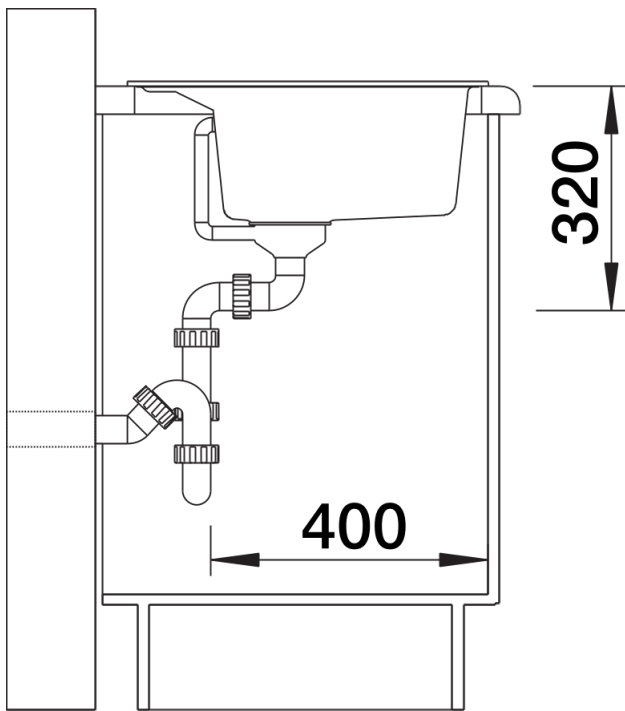

Colori

Colori disponibili:

- nero
- antracite
- grigio roccia
- grigio vulcano
- bianco
- soft white
- tartufo
- caffè

SILGRANIT nero

Informazioni per la progettazione

- Dimensioni intaglio: 795 x 490 mm - R 15 mm||||Non può essere montato a "inizio/fine composizione" nella base sottolavello indicata, può essere invece facilmente inserito in una base di misura superiore.||N.B.: Per il montaggio su piani di marmo, ordinare l'apposito kit

Dotazione

- vasca con piletta da 3 ½"
- tappo a cestello
- saltarello e sifone

Dettagli

Vista superiore

Foratur

Vista frontale

Vista laterale