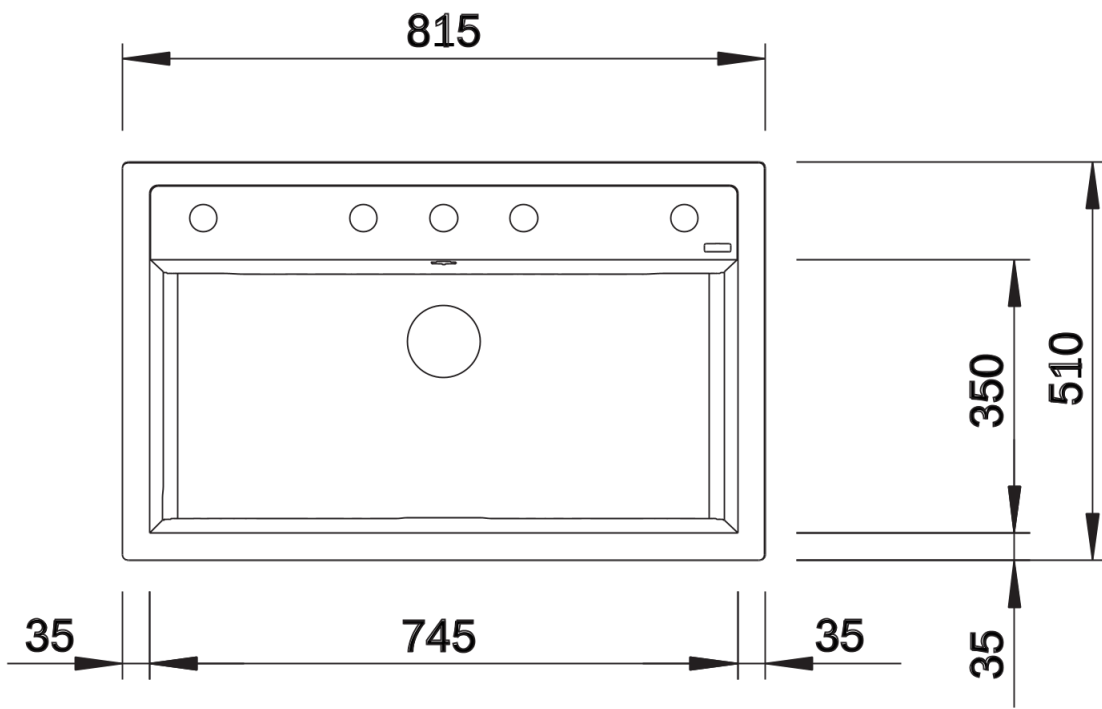

Colori

SILGRANIT nero

Colori disponibili:

nero
antracite
grigio roccia
grigio vulcano
alumatic
bianco
soft white
tartufo
caffè

Informazioni per la progettazione

- Dimensioni intaglio: 795 x 490 mm - R 15 mm||||Non può essere montato a "inizio/fine composizione" nella base sottolavello indicata, può essere invece facilmente inserito in una base di misura superiore.||N.B.: Per il montaggio su piani di marmo, ordinare l'apposito kit

Dotazione

- vasca con piletta da 3 ½"
- tappo a cestello
- saltarello e sifone

Dettagli

Vista superiore

Foratur

Vista frontale

Vista laterale