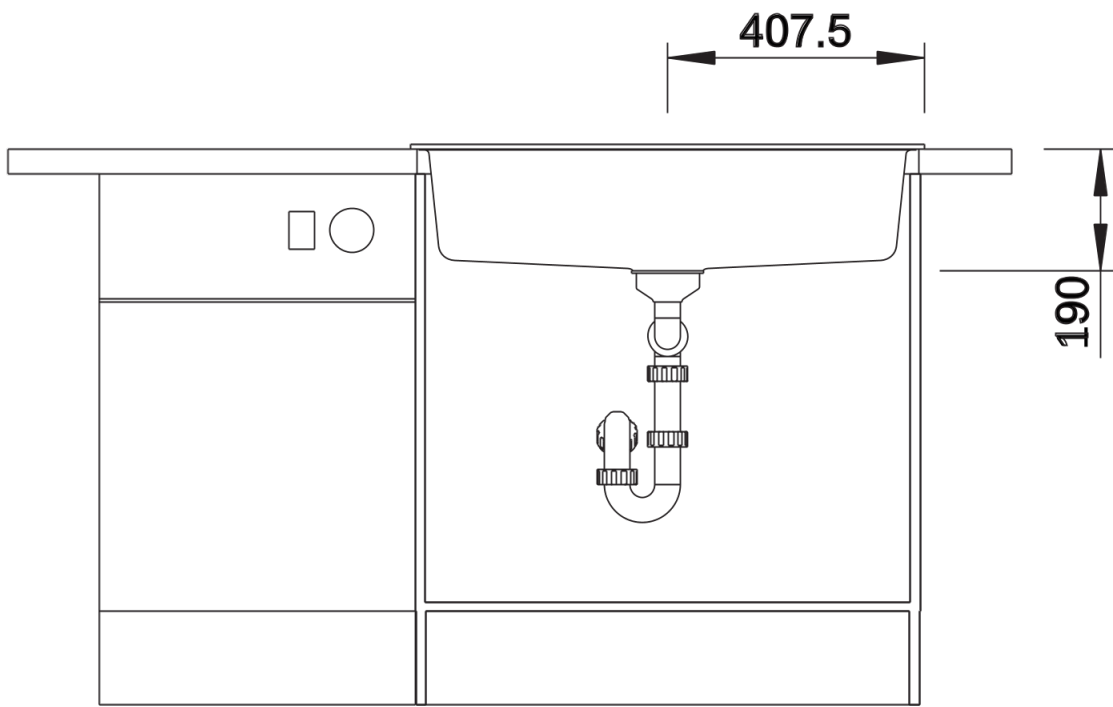

Colori

Colori disponibili:

- nero
- antracite
- grigio roccia
- grigio vulcano
- bianco
- soft white
- tartufo
- caffè

SILGRANIT nero

Informazioni per la progettazione

- Dimensioni intaglio: 795 x 490 mm - R 15 mm||||Non può essere montato a "inizio/fine composizione" nella base sottolavello indicata, può essere invece facilmente inserito in una base di misura superiore.||N.B.: Per il montaggio su piani di marmo, ordinare l'apposito kit

Dotazione

- vasca con piletta da 3 ½"
- tappo a cestello
- saltarello e sifone

Dettagli

Vista superiore

Foratur

Vista frontale

Vista laterale