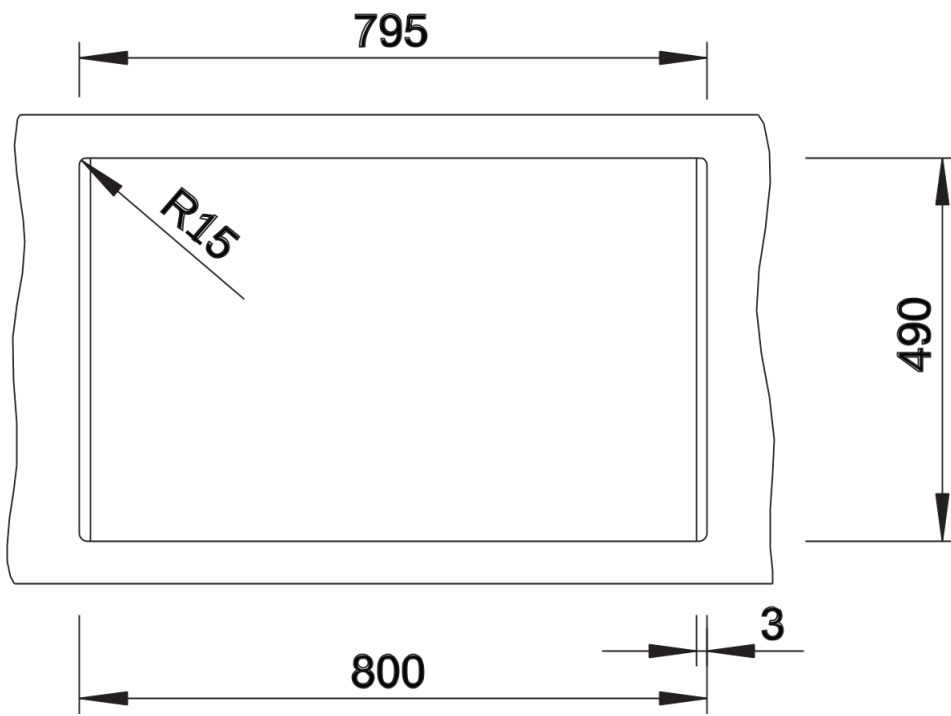

Colori

SILGRANIT nero

Colori disponibili:

nero
antracite
grigio roccia
grigio vulcano
alumatic
bianco
soft white
tartufo
caffè

Informazioni per la progettazione

- Dimensioni intaglio: 795 x 490 mm - R 15 mm||||Non può essere montato a "inizio/fine composizione" nella base sottolavello indicata, può essere invece facilmente inserito in una base di misura superiore.||N.B.: Per il montaggio su piani di marmo, ordinare l'apposito kit

Dotazione

- vasca con piletta da 3 ½"
- tappo a cestello
- saltarello e sifone

Dettagli

Vista superiore

Foratur

Vista frontale

Vista laterale