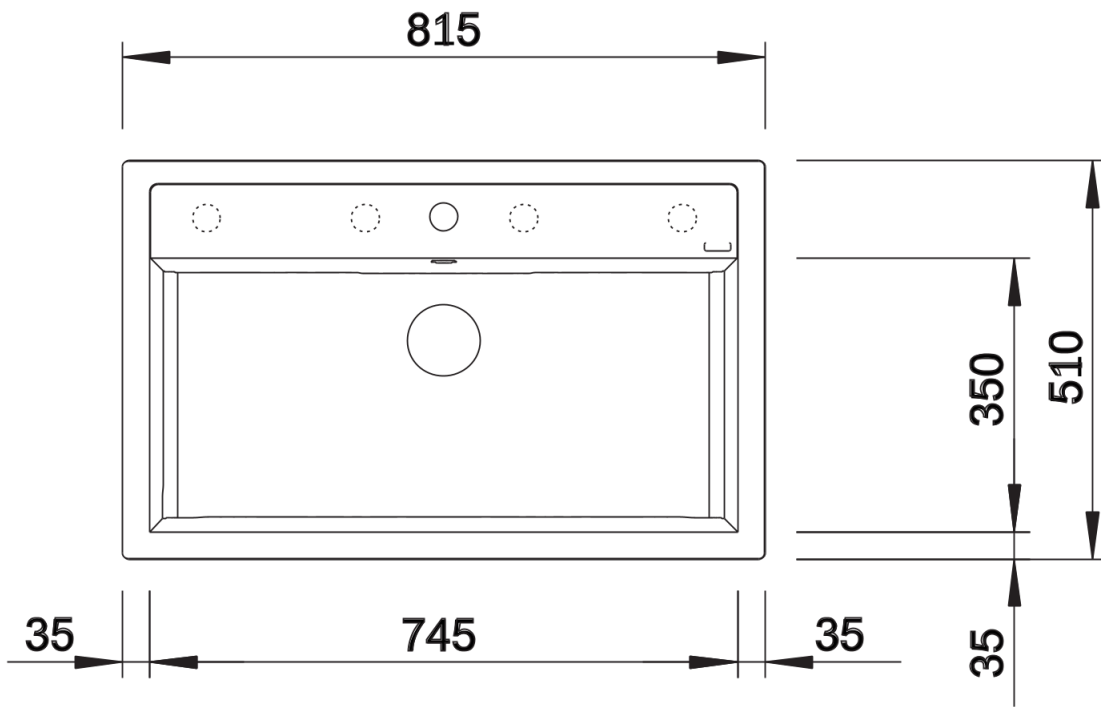

Vista superiore