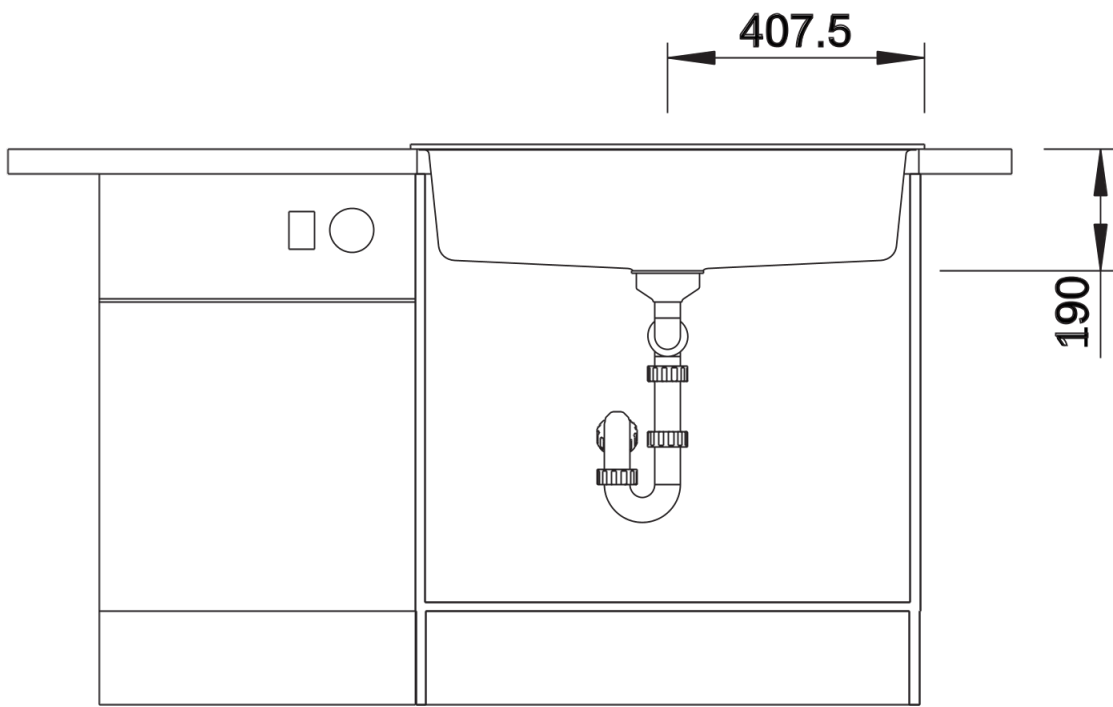

## Informazioni per la progettazione

---

- Dimensioni intaglio: 795 x 490 mm - R 15 mm  
Non può essere montato a "inizio/fine composizione" nella base sottolavello indicata, può essere invece facilmente inserito in una base di misura superiore.  
N.B.: Per il montaggio su piani di marmo, ordinare l'apposito kit

## Dotazione

---

- kit di scarico con sifone
- tappo a cestello da 3 ½" con comando remoto di scarico (comando rotativo)

## Dettagli

---

Vista superiore

Foratur

Vista frontale

Vista laterale