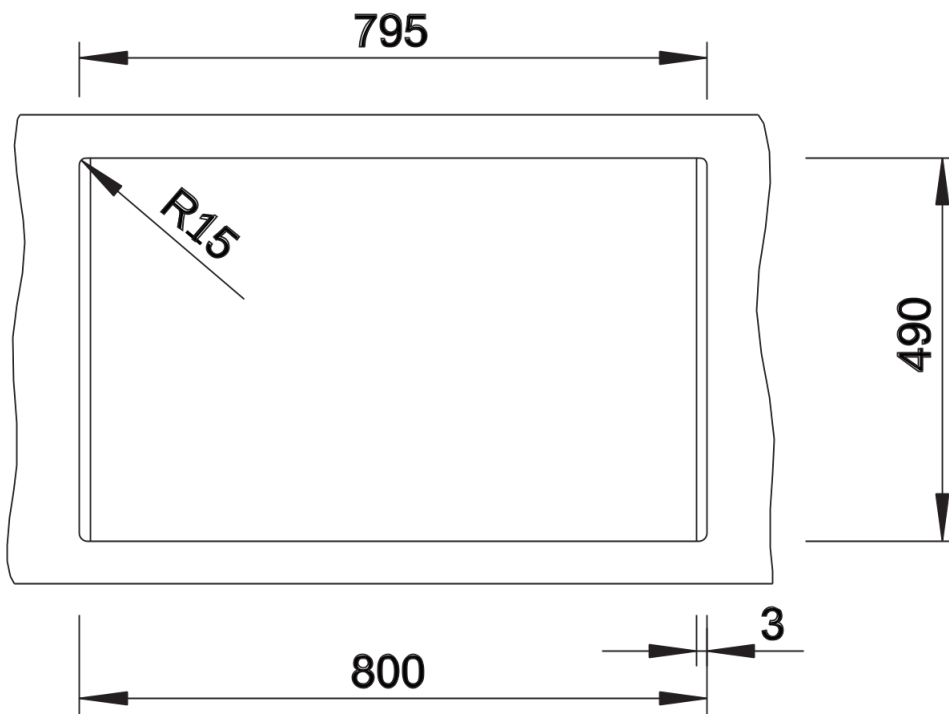

## Informazioni per la progettazione

---

- Dimensioni intaglio: 795 x 490 mm - R 15 mm  
Non può essere montato a "inizio/fine composizione" nella base sottolavello indicata, può essere invece facilmente inserito in una base di misura superiore.  
N.B.: Per il montaggio su piani di marmo, ordinare l'apposito kit

## Dotazione

---

- kit di scarico con sifone
- tappo a cestello da 3 ½" con comando remoto di scarico (comando rotativo)

## Dettagli

---

Vista superiore

Foratur

Vista frontale

Vista laterale