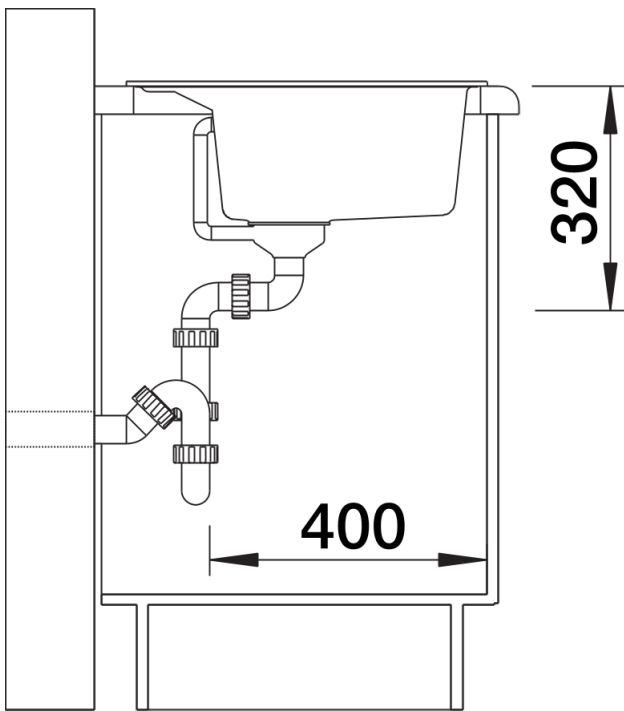

## Informazioni per la progettazione

---

- Dimensioni intaglio: 795 x 490 mm - R 15 mm  
Non può essere montato a "inizio/fine composizione" nella base sottolavello indicata, può essere invece facilmente inserito in una base di misura superiore.  
N.B.: Per il montaggio su piani di marmo, ordinare l'apposito kit

## Dotazione

---

- kit di scarico con sifone
- tappo a cestello da 3 ½" con comando remoto di scarico (comando rotativo)

## Dettagli

---

Vista superiore

Foratur

Vista frontale

Vista laterale