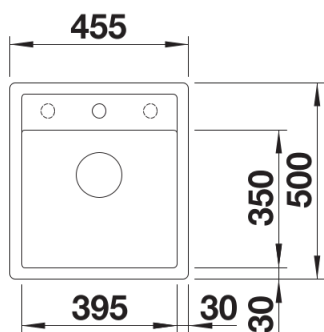

Scheda tecnica del prodotto DALAGO 45-F

N. articolo 525870

Vantaggi

- Vasca molto ampia e capiente con troppopieno integrato
- Lavello dalle linee moderne e dal design attuale
- Scarico da 3 ½" con tappo a cestello
- Ampia fascia multifunzione a fianco del miscelatore utilizzabile per l'installazione del dispenser di sapone o di altri elementi funzionali
- Versione per incasso a filotop (-F)

Dotazione

- vasca con piletta da 3 ½"
- tappo a cestello
- saltarello e sifone

Dettagli

Vista superiore

Foratur

Vista frontale

Vista laterale