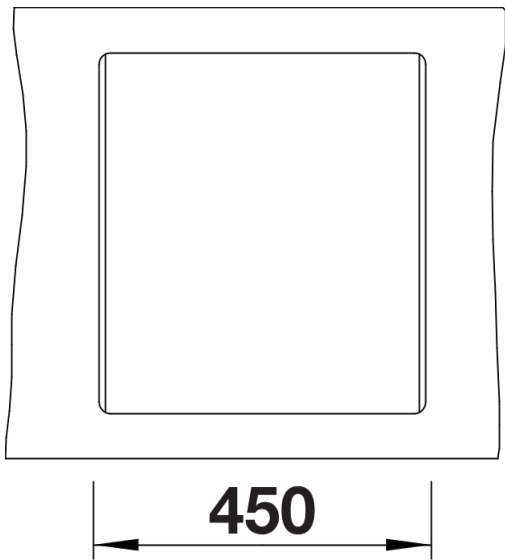

Scheda tecnica del prodotto DALAGO 45-F

N. articolo 525870

Vantaggi

- Vasca molto ampia e capiente con troppopieno integrato
- Lavello dalle linee moderne e dal design attuale
- Scarico da 3 ½" con tappo a cestello
- Ampia fascia multifunzione a fianco del miscelatore utilizzabile per l'installazione del dispenser di sapone o di altri elementi funzionali
- Versione per incasso a filotop (-F)

Colori

Colori disponibili:

- nero
- antracite
- grigio roccia
- grigio vulcano
- bianco
- soft white
- caffè

SILGRANIT nero

Informazioni per la progettazione

- Non può essere montato a "inizio/fine composizione" nella base sottolavello indicata, può essere invece facilmente inserito in una base di misura superiore. ||N.B.: Per il montaggio su piani di marmo, ordinare l'apposito kit

Dotazione

- vasca con piletta da 3 ½"
- tappo a cestello
- saltarello e sifone

Dettagli

Vista superiore

Foratur

Vista frontale

Vista laterale