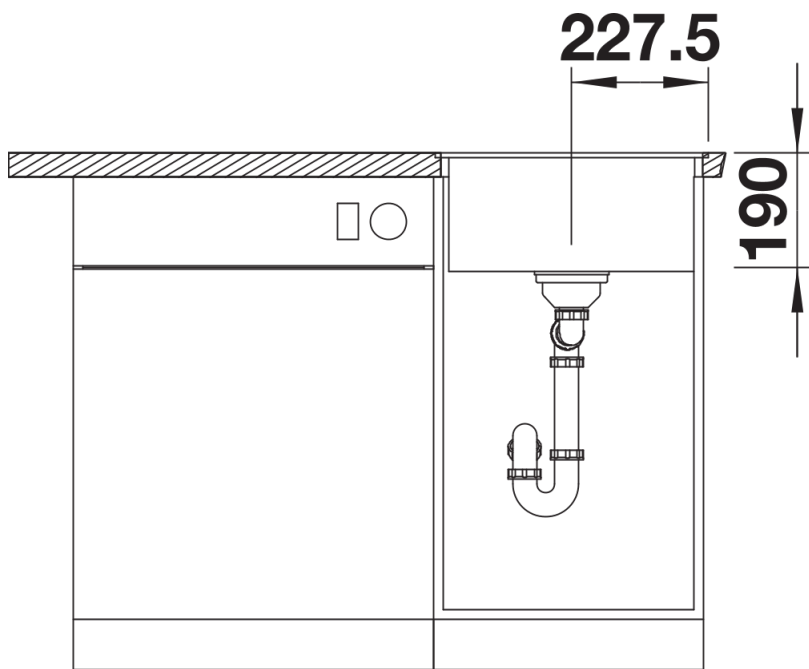

Scheda tecnica del prodotto DALAGO 45-F

N. articolo 525870

Vantaggi

- Vasca molto ampia e capiente con troppopieno integrato
- Lavello dalle linee moderne e dal design attuale
- Scarico da 3 ½" con tappo a cestello
- Ampia fascia multifunzione a fianco del miscelatore utilizzabile per l'installazione del dispenser di sapone o di altri elementi funzionali
- Versione per incasso a filotop (-F)

Dotazione

- vasca con piletta da 3 ½"
- tappo a cestello
- saltarello e sifone

Dettagli

Vista superiore

Foratur

Vista frontale

Vista laterale