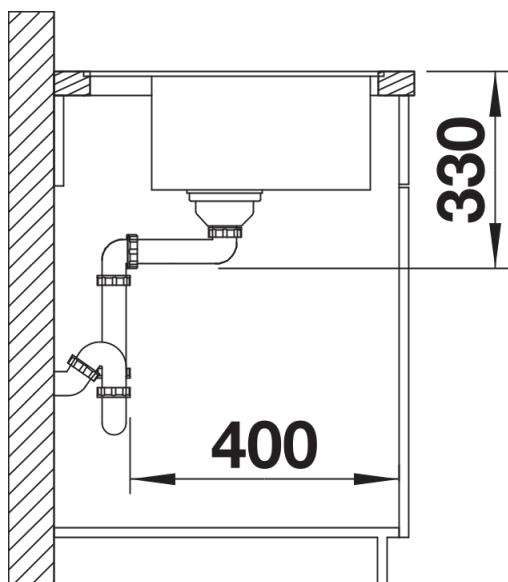

Scheda tecnica del prodotto DALAGO 45-F

N. articolo 525870

Vantaggi

- Vasca molto ampia e capiente con troppopieno integrato
- Lavello dalle linee moderne e dal design attuale
- Scarico da 3 ½" con tappo a cestello
- Ampia fascia multifunzione a fianco del miscelatore utilizzabile per l'installazione del dispenser di sapone o di altri elementi funzionali
- Versione per incasso a filotop (-F)

Dotazione

- vasca con piletta da 3 ½"
- tappo a cestello
- saltarello e sifone

Dettagli

Vista superiore

Foratur

Vista frontale

Vista laterale