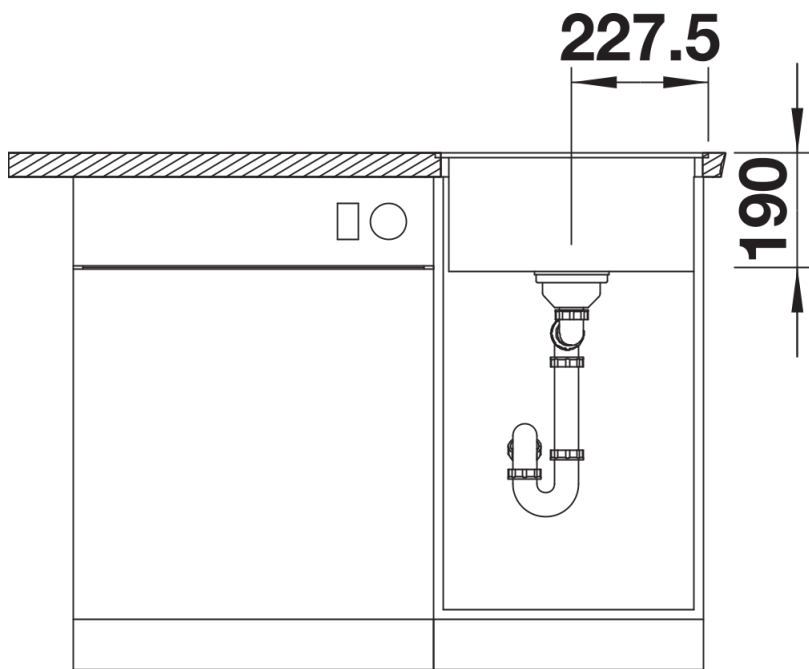

## Dotazione

---

- kit di scarico con sifone
- tappo a cestello da 3 ½" con comando remoto di scarico (comando rotativo)

## Dettagli

---

Vista superiore

Foratur

Vista frontale

Vista laterale