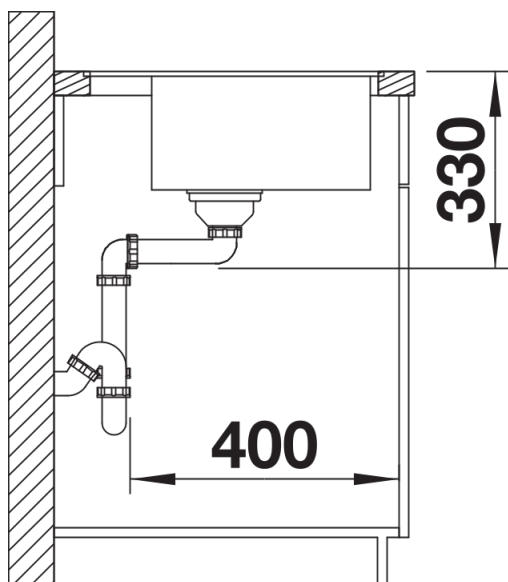

## Dotazione

---

- kit di scarico con sifone
- tappo a cestello da 3 ½" con comando remoto di scarico (comando rotativo)

## Dettagli

---

Vista superiore

Foratur

Vista frontale

Vista laterale