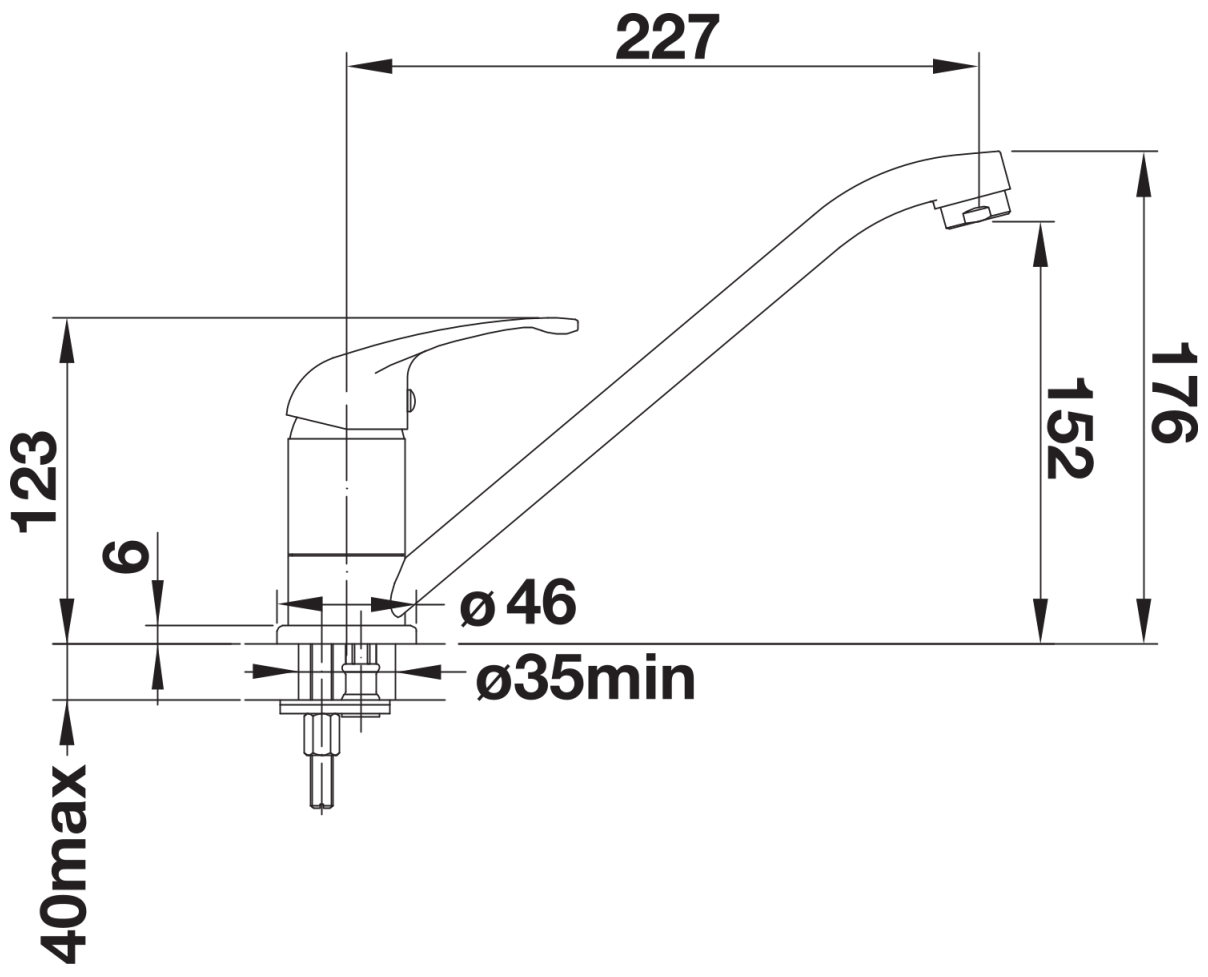

Scheda tecnica del prodotto DARAS

N. articolo 517720

Vantaggi

- Prezzo molto competitivo
- Particolarmente adatto ai lavelli die dimensioni più ridotte
- Maggiore raggio di azione grazie alla rotazione a 360°

Colori

Colori disponibili:
cromato

galvanico cromato

Dotazione

- Girevole sino a 360°
- Diametro foro per miscelatore: 35 mm
- Dotato di cartuccia in ceramica
- Flessibili da 350 mm con dado da $\frac{3}{8}$ " per una facile installazione
- Rompigetto brevettato per una marcata riduzione dei depositi di calcare
- Contropiastra di rinforzo per una maggiore stabilità
- Certificato LGA

Dettagli

Intervallo di rotazione

Vista laterale