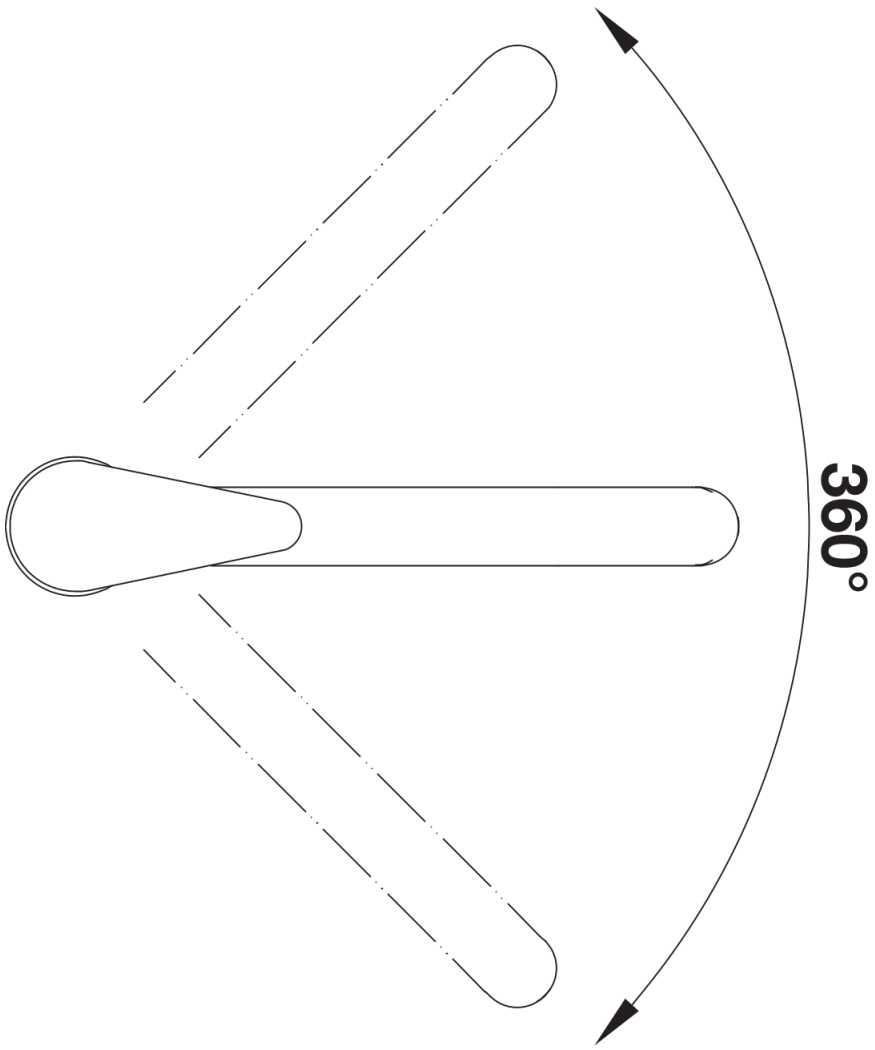

Scheda tecnica del prodotto DARAS

N. articolo 517720

Vantaggi

- Prezzo molto competitivo
- Particolarmente adatto ai lavelli die dimensioni più ridotte
- Maggiore raggio di azione grazie alla rotazione a 360°

Colori

Colori disponibili:
cromato

galvanico cromato

Dotazione

- Girevole sino a 360°
- Diametro foro per miscelatore: 35 mm
- Dotato di cartuccia in ceramica
- Flessibili da 350 mm con dado da $\frac{3}{8}$ " per una facile installazione
- Rompigetto brevettato per una marcata riduzione dei depositi di calcare
- Contropiastra di rinforzo per una maggiore stabilità
- Certificato LGA

Dettagli

Intervallo di rotazione

Vista laterale