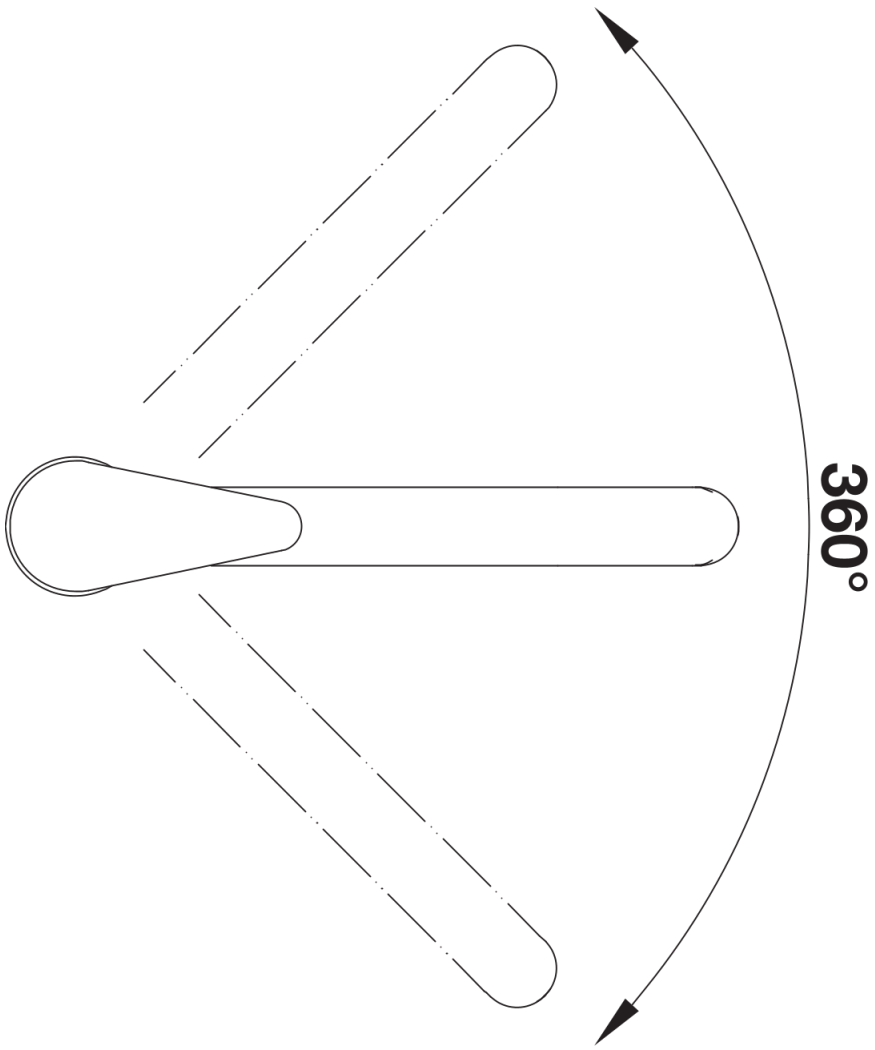

Scheda tecnica del prodotto DARAS

N. articolo 517720

Vantaggi

- Miscelatore classico e senza tempo
- Canna alta e lunga
- Modello entry-level
- Adatto per lavelli di piccole dimensioni
- Girevole sino a 360°
- Disponibile in finitura cromo e in diverse varianti colore di alta qualità in look SILGRANIT

Colori

Colori disponibili:
cromato

galvanico cromato

Informazioni per la progettazione

- Nota bene:
BLANCO DARAS non è compatibile con i lavelli in ceramica BLANCO.
Motivo: non possiamo garantire la tenuta stagna al 100% del foro per il miscelatore.

Dotazione

- Girevole sino a 360°
- Diametro foro per miscelatore: Ø 35 mm
- Dotato di cartuccia in ceramica
- Rompigetto brevettato per una marcata riduzione dei depositi di calcare
- Flessibili da 500 mm con dado da $\frac{3}{8}$ " per una facile installazione
- Contropiastra di rinforzo per una maggiore stabilità

Dettagli

Intervallo di rotazione

Vista laterale