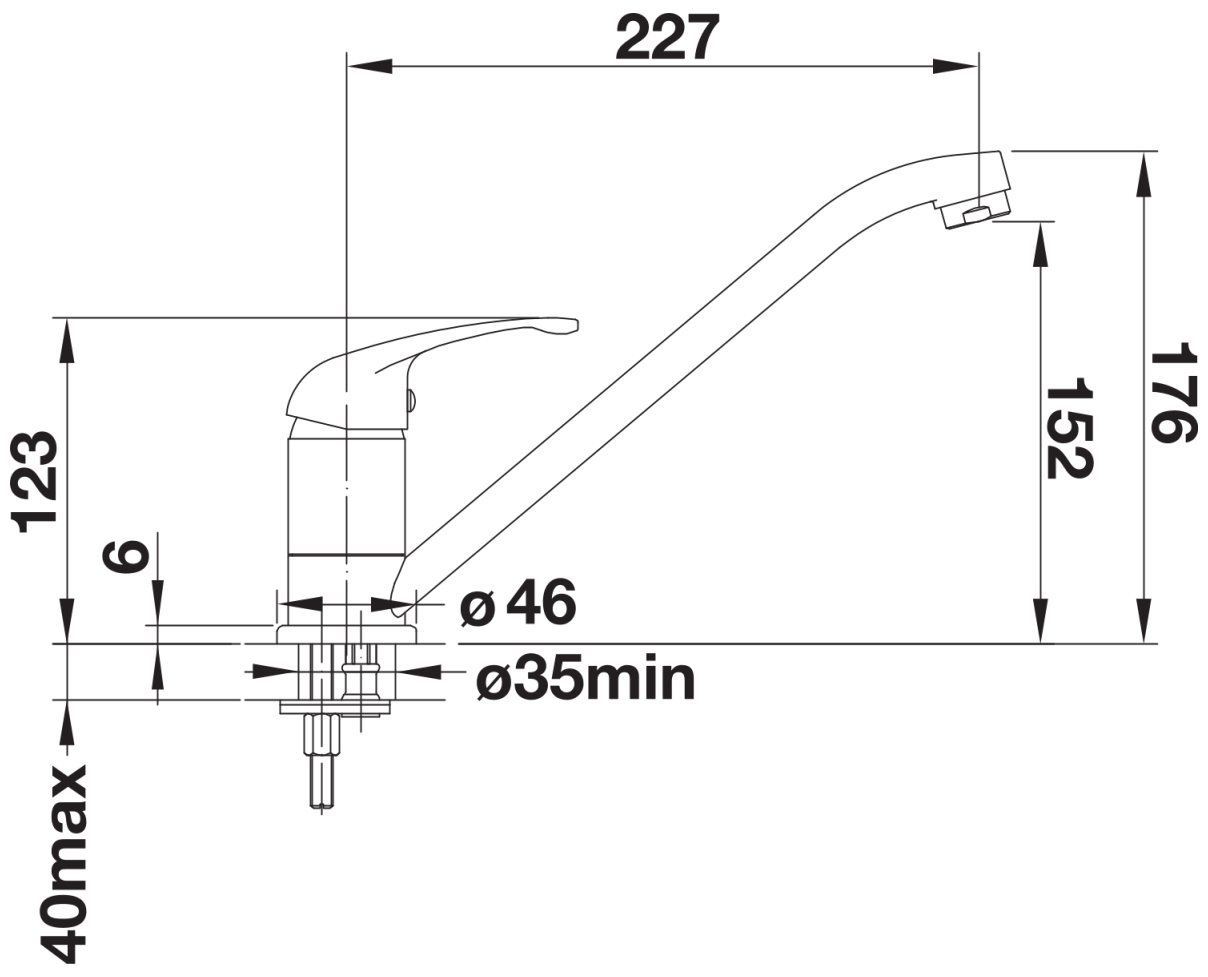

Scheda tecnica del prodotto DARAS

N. articolo 517720

Vantaggi

- Miscelatore classico e senza tempo
- Canna alta e lunga
- Modello entry-level
- Adatto per lavelli di piccole dimensioni
- Girevole sino a 360°
- Disponibile in finitura cromo e in diverse varianti colore di alta qualità in look SILGRANIT

Dotazione

- Girevole sino a 360°
- Diametro foro per miscelatore: Ø 35 mm
- Dotato di cartuccia in ceramica
- Rompigetto brevettato per una marcata riduzione dei depositi di calcare
- Flessibili da 500 mm con dado da $\frac{3}{8}$ " per una facile installazione
- Contropiastra di rinforzo per una maggiore stabilità

Dettagli

Intervallo di rotazione

Vista laterale