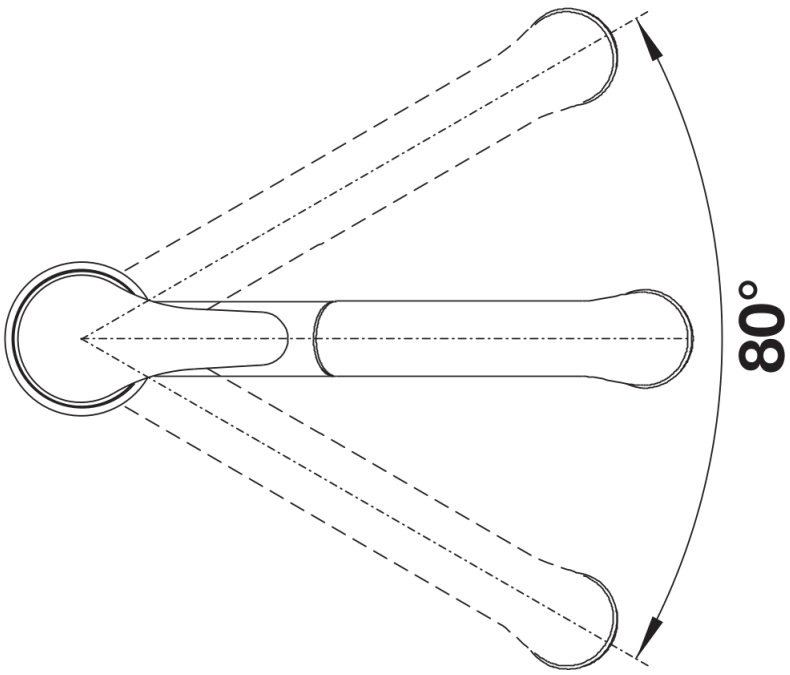

Scheda tecnica del prodotto DARAS-S-F

N. articolo 521752

Vantaggi

- Installabile davanti a una finestra
- Facile da usare: si solleva verso l'alto e si appoggia lateralmente
- Con doccetta estraibile
- Modello entry-level
- Adatto per lavelli di piccole dimensioni
- Girevole sino a 80°
- Distanza minima tra lavello e battente della finestra: 4 cm

Colori

galvanico cromato

Colori disponibili:
cromato

Informazioni per la progettazione

- *Distanza minima tra lavello e battente della finestra: 4 cm.

Dotazione

- Girevole sino a 80°
- Diametro foro per miscelatore: Ø 35 mm
- Dotato di cartuccia in ceramica
- Rompigetto brevettato per una marcata riduzione dei depositi di calcare
- Doccetta in plastica
- Tubo flessibile rivestito in nylon
- Contrappeso per un rientro affidabile del tubo
- Flessibili da 950 mm per una facile installazione
- Contropiastra di rinforzo per una maggiore stabilità
- Con valvola di non ritorno, conforme alla norma EN 1717,

Dettagli

Intervallo di rotazione

Vista laterale