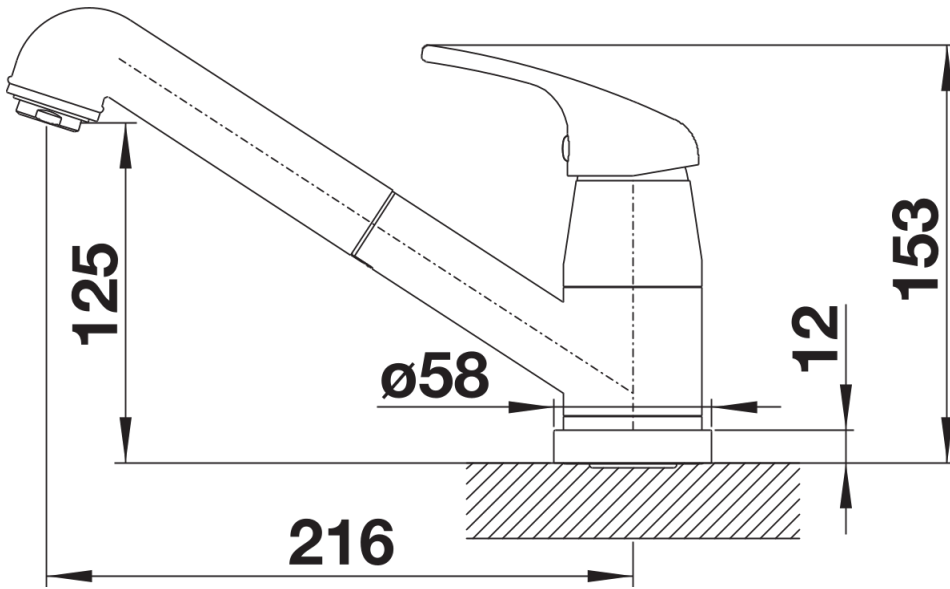

Scheda tecnica del prodotto DARAS-S-F

N. articolo 521752

Vantaggi

- Installabile davanti a una finestra
- Facile da usare: si solleva verso l'alto e si appoggia lateralmente
- Con doccetta estraibile
- Modello entry-level
- Adatto per lavelli di piccole dimensioni
- Girevole sino a 80°
- Distanza minima tra lavello e battente della finestra: 4 cm

Colori

galvanico cromato

Colori disponibili:
cromato

Informazioni per la progettazione

- *Distanza minima tra lavello e battente della finestra: 4 cm.

Dotazione

- Girevole sino a 80°
- Diametro foro per miscelatore: Ø 35 mm
- Dotato di cartuccia in ceramica
- Rompigetto brevettato per una marcata riduzione dei depositi di calcare
- Doccetta in plastica
- Tubo flessibile rivestito in nylon
- Contrappeso per un rientro affidabile del tubo
- Flessibili da 950 mm per una facile installazione
- Contropiastra di rinforzo per una maggiore stabilità
- Con valvola di non ritorno, conforme alla norma EN 1717,

Dettagli

Intervallo di rotazione

Vista laterale