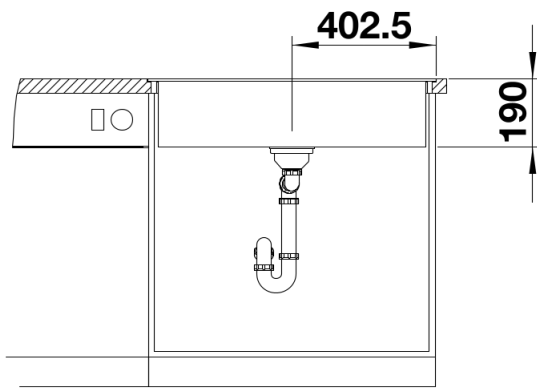

Scheda tecnica del prodotto DALAGO 8-F

N. articolo 525878

Vantaggi

- Vasca molto ampia e capiente con troppopieno integrato
- Lavello dalle linee moderne e dal design attuale
- Scarico da 3 ½" con tappo a cestello
- Ampia fascia multifunzione a fianco del miscelatore utilizzabile per l'installazione del dispenser di sapone o di altri elementi funzionali
- Versione per incasso a filotop (-F)

Dotazione

- vasca con piletta da 3 ½"
- tappo a cestello
- saltarello e sifone

Dettagli

Vista superiore

Foratur

Vista frontale

Vista laterale