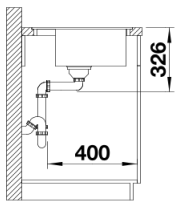

Scheda tecnica del prodotto DALAGO 8-F

N. articolo 525878

Vantaggi

- Vasca molto ampia e capiente con troppopieno integrato
- Lavello dalle linee moderne e dal design attuale
- Scarico da 3 ½" con tappo a cestello
- Ampia fascia multifunzione a fianco del miscelatore utilizzabile per l'installazione del dispenser di sapone o di altri elementi funzionali
- Versione per incasso a filotop (-F)

Dotazione

- vasca con piletta da 3 ½"
- tappo a cestello
- saltarello e sifone

Dettagli

Vista superiore

Foratur

Vista frontale

Vista laterale