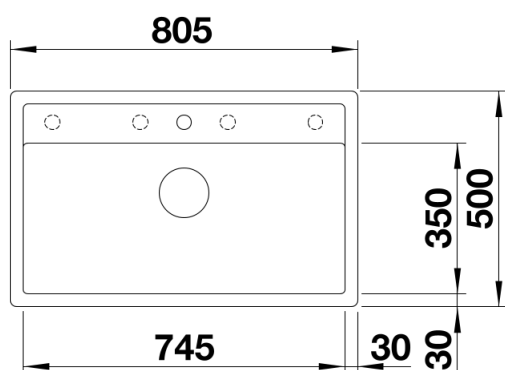

Scheda tecnica del prodotto DALAGO 8-F

N. articolo 525878

Vantaggi

- Vasca molto ampia e capiente con troppopieno integrato
- Lavello dalle linee moderne e dal design attuale
- Scarico da 3 ½" con tappo a cestello
- Ampia fascia multifunzione a fianco del miscelatore utilizzabile per l'installazione del dispenser di sapone o di altri elementi funzionali
- Versione per incasso a filotop (-F)

Colori

Colori disponibili:

nero
antracite
grigio roccia
grigio vulcano
alumatic
bianco
soft white
caffè

SILGRANIT nero

Informazioni per la progettazione

- Non può essere montato a "inizio/fine composizione" nella base sottolavello indicata, può essere invece facilmente inserito in una base di misura superiore. ||N.B.: Per il montaggio su piani di marmo, ordinare l'apposito kit

Dotazione

- vasca con piletta da 3 ½"
- tappo a cestello
- saltarello e sifone

Dettagli

Vista superiore

Foratur

Vista frontale

Vista laterale