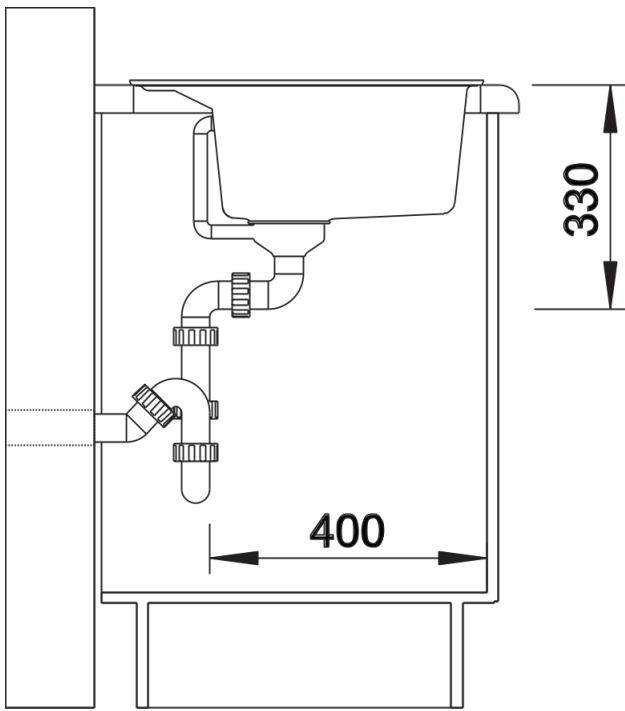

Dotazione

- kit di scarico con sifone
- tappo a cestello da 3 ½" con comando remoto di scarico (comando rotativo)

Dettagli

Vista superiore

Foratur

Vista frontale

Vista laterale