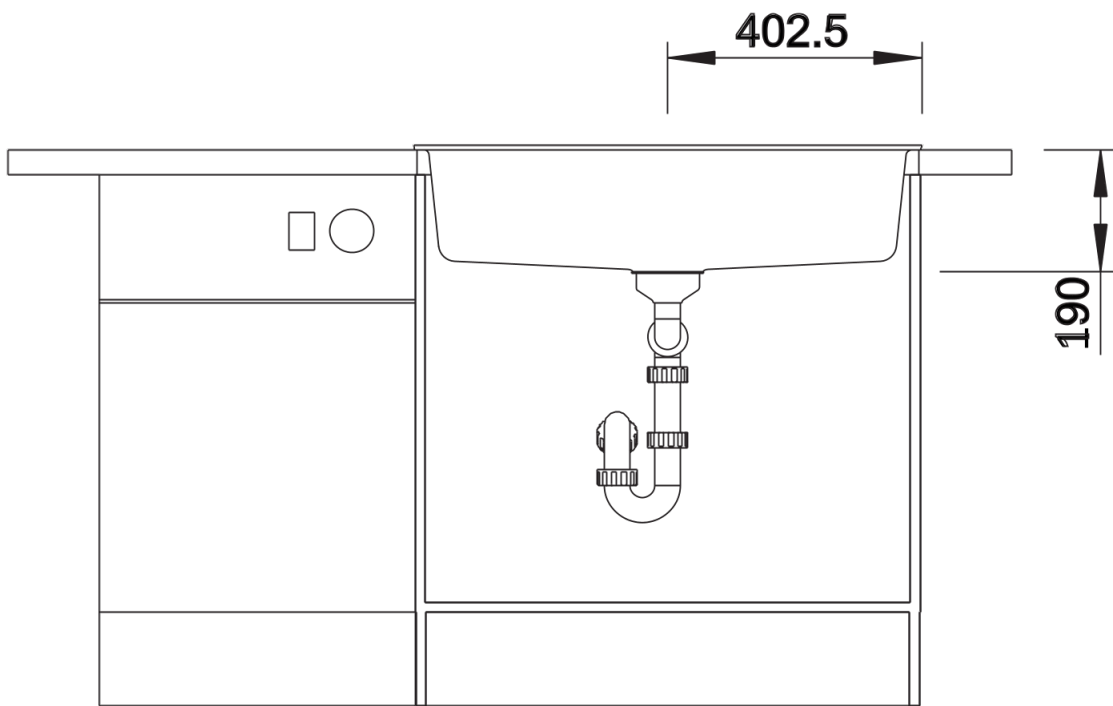

Dotazione

- kit di scarico con sifone
- tappo a cestello da 3 ½" con comando remoto di scarico (comando rotativo)

Dettagli

Vista superiore

Foratur

Vista frontale

Vista laterale