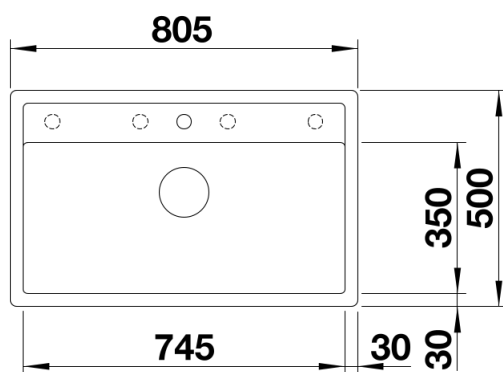

Colori

Colori disponibili:

nero
antracite
grigio roccia
grigio vulcano
bianco
soft white
caffè

SILGRANIT antracite

Informazioni per la progettazione

- Non può essere montato a "inizio/fine composizione" nella base sottolavello indicata, può essere invece facilmente inserito in una base di misura superiore.
N.B.: Per il montaggio su piani di marmo, ordinare l'apposito kit

Dotazione

- kit di scarico con sifone
- tappo a cestello da 3 ½" con comando remoto di scarico (comando rotativo)

Dettagli

Vista superiore

Foratur

Vista frontale

Vista laterale