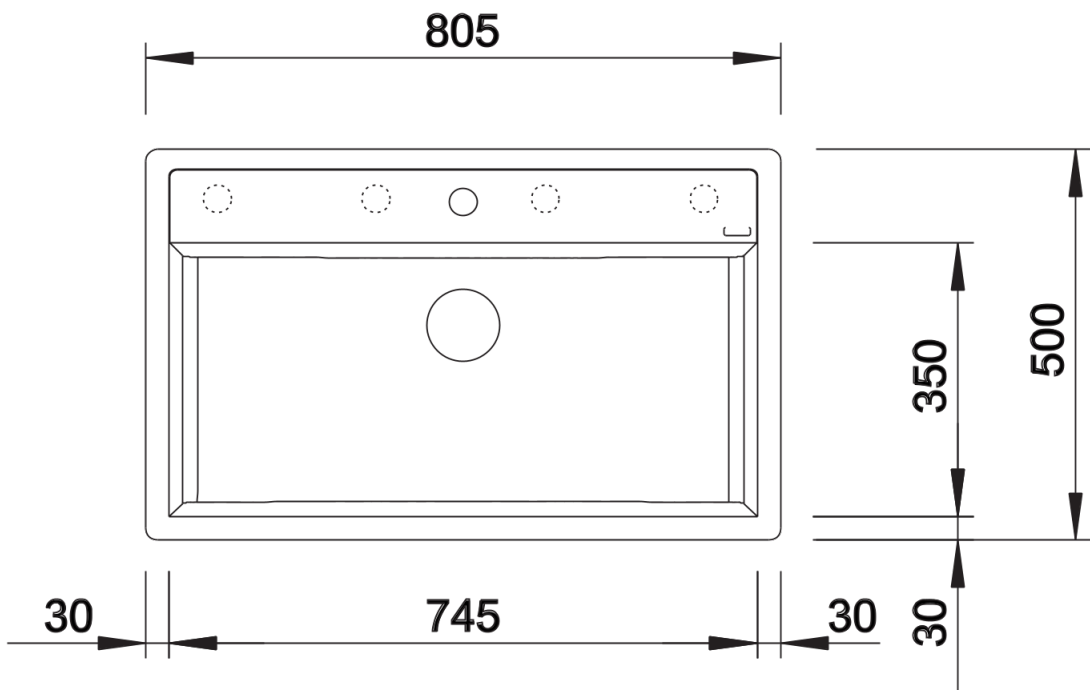

Colori

Colori disponibili:

nero
antracite
grigio roccia
grigio vulcano
bianco
soft white
caffè

SILGRANIT antracite

Informazioni per la progettazione

- Non può essere montato a "inizio/fine composizione" nella base sottolavello indicata, può essere invece facilmente inserito in una base di misura superiore.
N.B.: Per il montaggio su piani di marmo, ordinare l'apposito kit

Dotazione

- kit di scarico con sifone
- tappo a cestello da 3 ½" con comando remoto di scarico (comando rotativo)

Dettagli

Vista superiore

Foratur

Vista frontale

Vista laterale