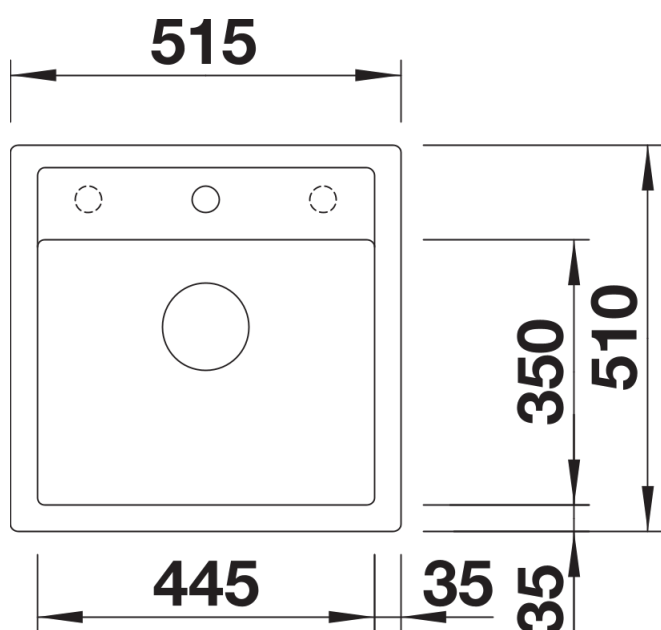

Colori

Colori disponibili:

nero
antracite
grigio roccia
grigio vulcano
bianco
soft white
tartufo
caffè

SILGRANIT bianco

Informazioni per la progettazione

- Dimensioni intaglio: 495x490 mm - R 15
Non può essere montato a "inizio/fine composizione" nella base sottolavello indicata, può essere invece facilmente inserito in una base di misura superiore.
N.B.: Per il montaggio su piani di marmo, ordinare l'apposito kit

Dotazione

- kit di scarico con sifone
- tappo a cestello da 3 ½" con comando remoto di scarico (comando rotativo)

Dettagli

Vista superiore

Foratur

Vista frontale

Vista laterale