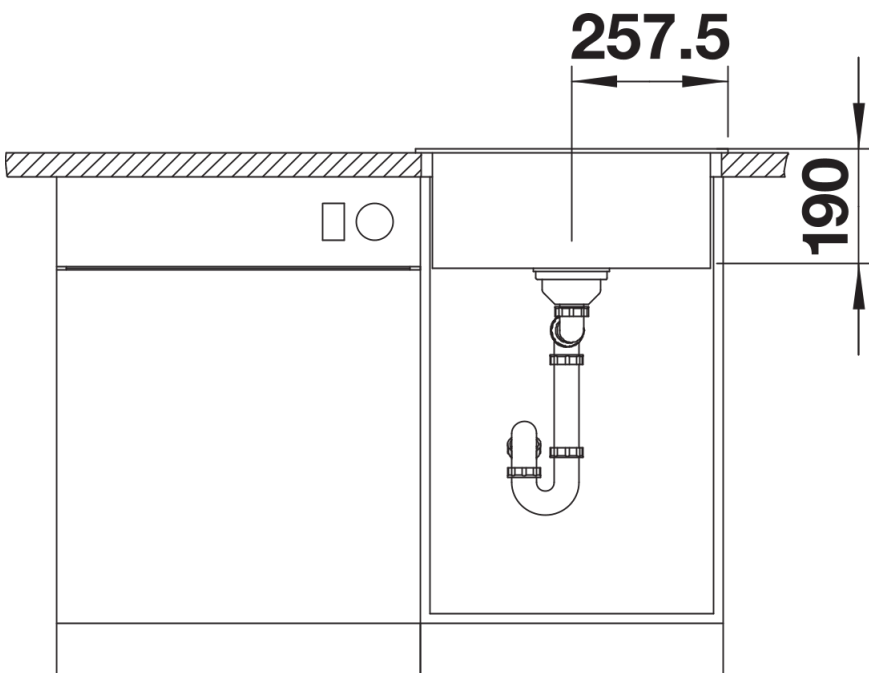

Colori

Colori disponibili:

nero
antracite
grigio roccia
grigio vulcano
bianco
soft white
tartufo
caffè

SILGRANIT bianco

Informazioni per la progettazione

- Dimensioni intaglio: 495x490 mm - R 15
Non può essere montato a "inizio/fine composizione" nella base sottolavello indicata, può essere invece facilmente inserito in una base di misura superiore.
N.B.: Per il montaggio su piani di marmo, ordinare l'apposito kit

Dotazione

- kit di scarico con sifone
- tappo a cestello da 3 ½" con comando remoto di scarico (comando rotativo)

Dettagli

Vista superiore

Foratur

Vista frontale

Vista laterale