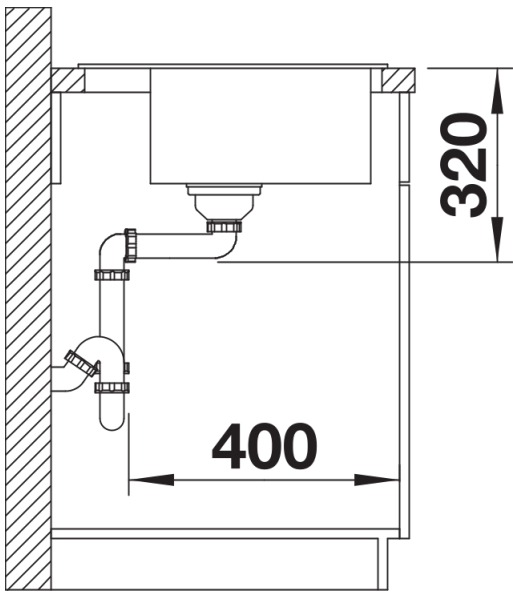

Colori

Colori disponibili:

nero
antracite
grigio roccia
grigio vulcano
bianco
soft white
tartufo
caffè

SILGRANIT bianco

Informazioni per la progettazione

- Dimensioni intaglio: 495x490 mm - R 15
Non può essere montato a "inizio/fine composizione" nella base sottolavello indicata, può essere invece facilmente inserito in una base di misura superiore.
N.B.: Per il montaggio su piani di marmo, ordinare l'apposito kit

Dotazione

- kit di scarico con sifone
- tappo a cestello da 3 ½" con comando remoto di scarico (comando rotativo)

Dettagli

Vista superiore

Foratur

Vista frontale

Vista laterale