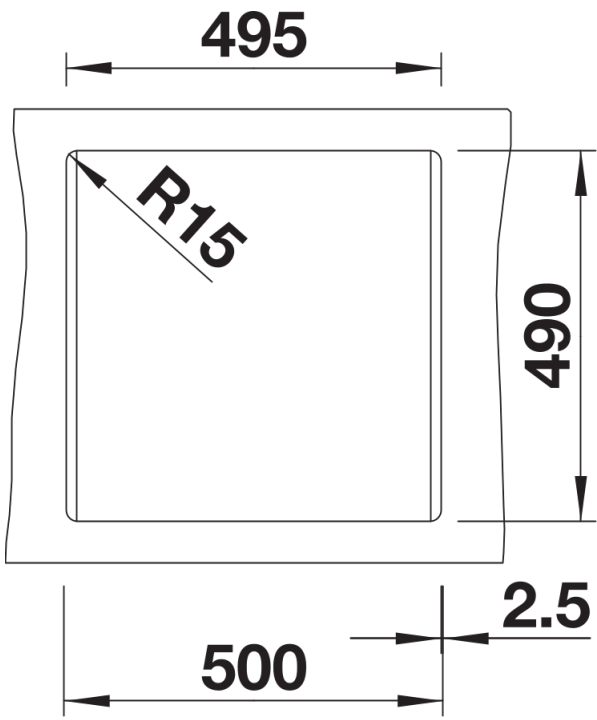

Scheda tecnica del prodotto DALAGO 5

N. articolo 518524

Vantaggi

- Vasca ampia pensata per offrire comfort anche negli spazi ridotti
- Zona miscelatore continua che protegge il piano di lavoro dalle gocce d'acqua
- Design moderno dalle linee essenziali
- Accessori funzionali disponibili come optional

Colori

Colori disponibili:

nero
antracite
grigio roccia
grigio vulcano
bianco
soft white
tartufo
caffè

SILGRANIT bianco

Informazioni per la progettazione

- Dimensioni intaglio: 495x490 mm - R 15
Non può essere montato a "inizio/fine composizione" nella base sottolavello indicata, può essere invece facilmente inserito in una base di misura superiore.
N.B.: Per il montaggio su piani di marmo, ordinare l'apposito kit

Dotazione

- kit di scarico con sifone
- tappo a cestello da 3 ½" con comando remoto di scarico (comando rotativo)

Dettagli

Vista superiore

Foratur

Vista frontale

Vista laterale