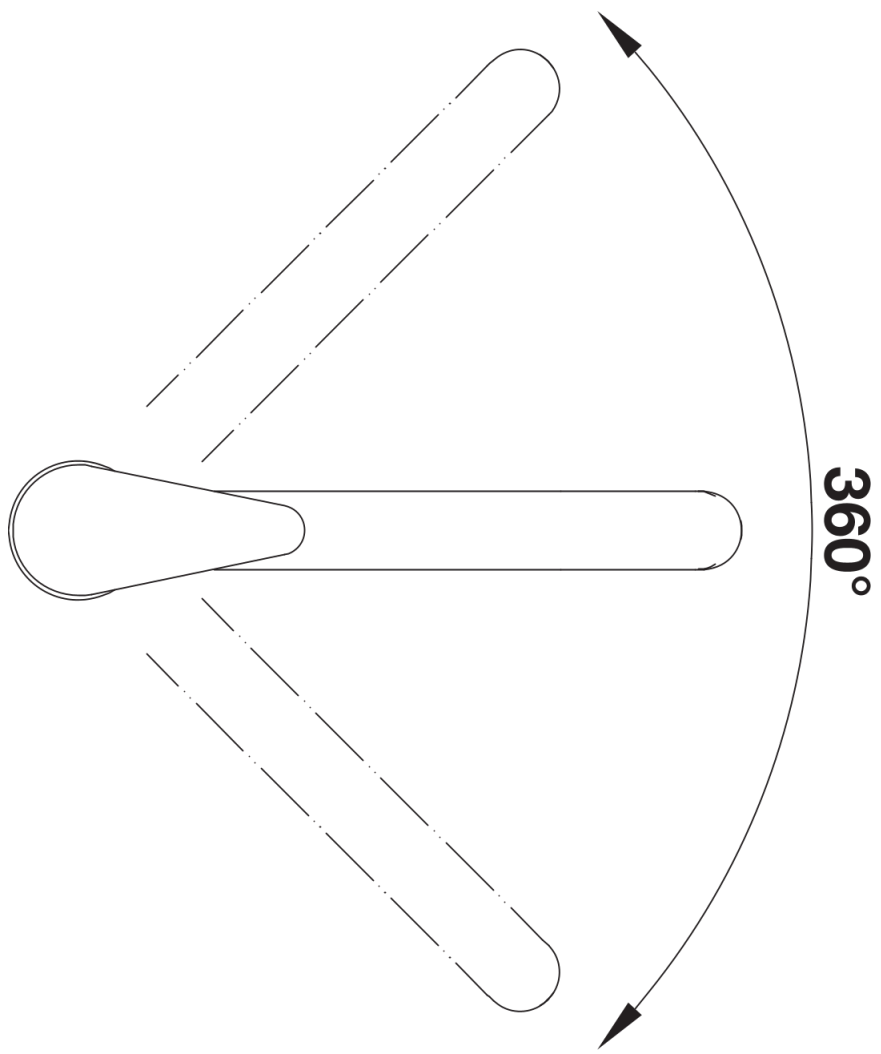

Scheda tecnica del prodotto DARAS

N. articolo 517721

Vantaggi

- Miscelatore classico e senza tempo
- Canna alta e lunga
- Modello entry-level
- Adatto per lavelli di piccole dimensioni
- Girevole sino a 360°
- Versione colorata perfettamente abbinata a lavelli e vasche in SILGRANIT

Dotazione

- Girevole sino a 360°
- Diametro foro per miscelatore: Ø 35 mm
- Dotato di cartuccia in ceramica
- Rompigetto brevettato per una marcata riduzione dei depositi di calcare
- Flessibili da 500 mm con dado da $\frac{3}{8}$ " per una facile installazione
- Contropiastra di rinforzo per una maggiore stabilità

Dettagli

Intervallo di rotazione

Vista laterale