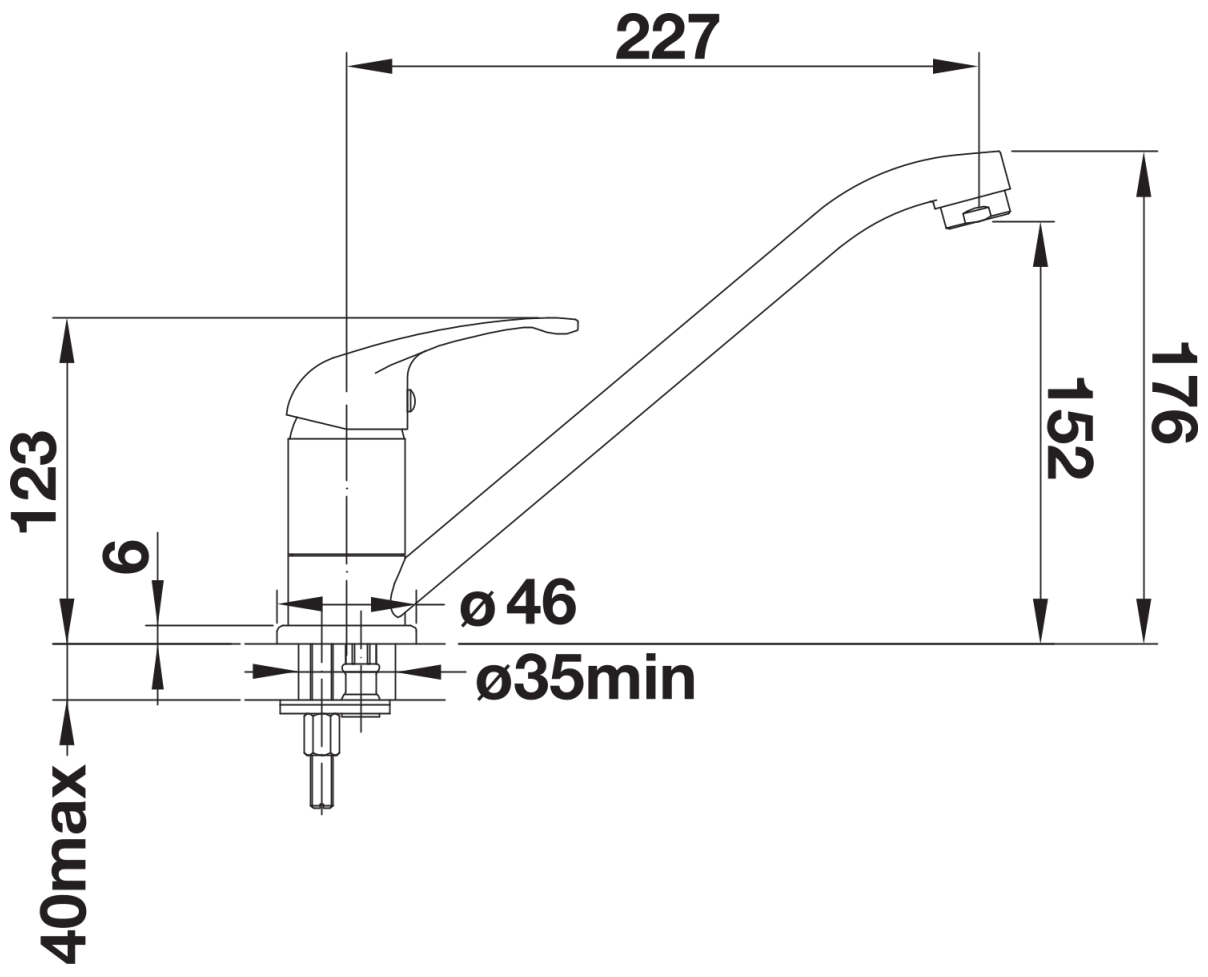

Dotazione

- Girevole sino a 360°
- Diametro foro per miscelatore: Ø 35 mm
- Dotato di cartuccia in ceramica
- Rompigetto brevettato per una marcata riduzione dei depositi di calcare
- Flessibili da 500 mm con dado da $\frac{3}{8}$ " per una facile installazione
- Contropiastra di rinforzo per una maggiore stabilità

Dettagli

Intervallo di rotazione

Vista laterale