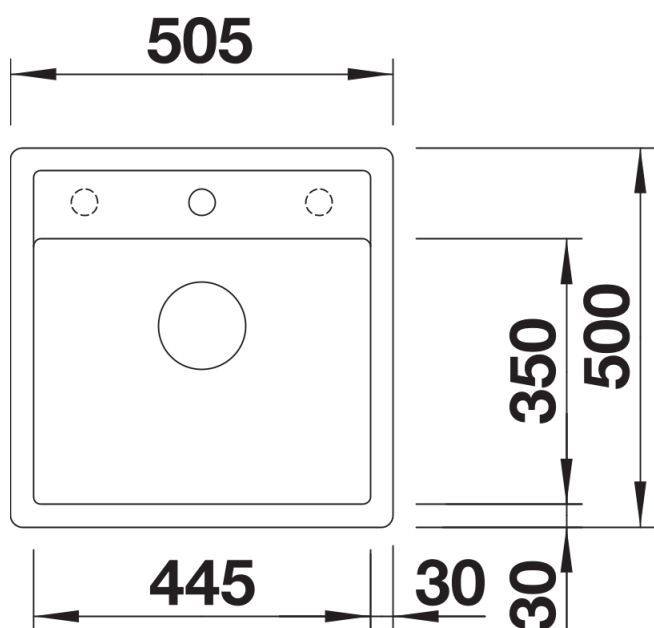

Informazioni per la progettazione

- Non può essere montato a "inizio/fine composizione" nella base sottolavello indicata, può essere invece facilmente inserito in una base di misura superiore.
N.B.: Per il montaggio su piani di marmo, ordinare l'apposito kit

Dotazione

- kit di scarico con sifone
- tappo a cestello da 3 ½" con comando remoto di scarico (comando rotativo)

Dettagli

Vista superiore