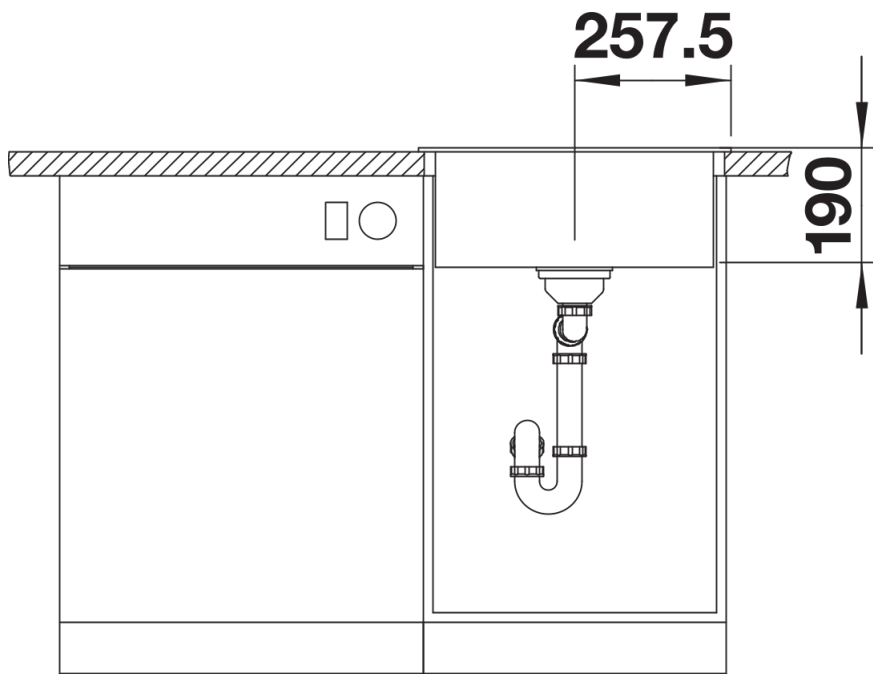

## Dotazione

---

- kit di scarico con sifone
- tappo a cestello da 3 ½" con comando remoto di scarico (comando rotativo)

## Dettagli

---

Vista superiore

Foratur

Vista frontale

Vista laterale