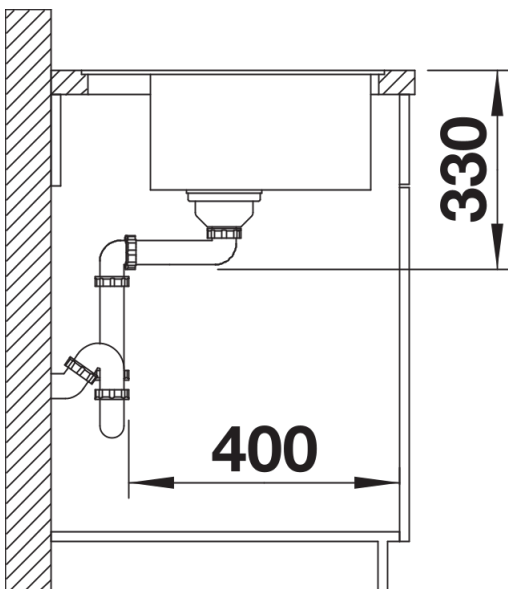

## Dotazione

---

- kit di scarico con sifone
- tappo a cestello da 3 ½" con comando remoto di scarico (comando rotativo)

## Dettagli

---

Vista superiore

Foratur

Vista frontale

Vista laterale