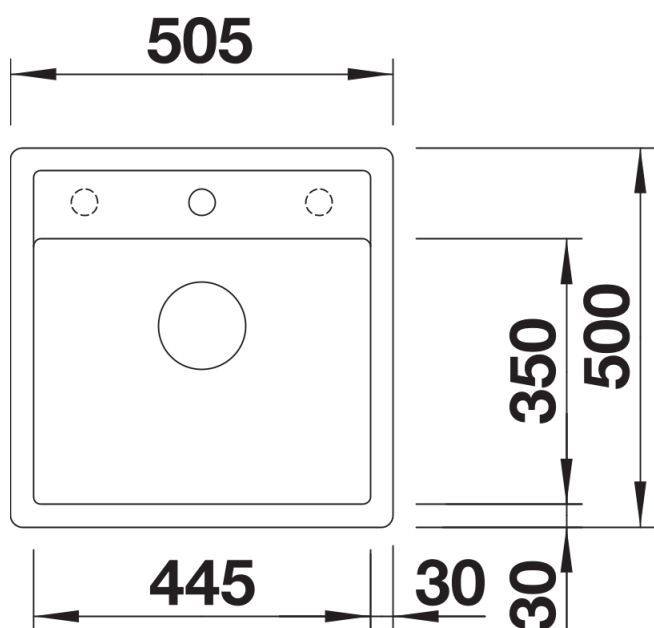

caffè

SILGRANIT nero

Informazioni per la progettazione

- Non può essere montato a "inizio/fine composizione" nella base sottolavello indicata, può essere invece facilmente inserito in una base di misura superiore.
N.B.: Per il montaggio su piani di marmo, ordinare l'apposito kit

Dotazione

- kit di scarico con sifone
- tappo a cestello da 3 ½" con comando remoto di scarico (comando rotativo)

Dettagli

Vista superiore

Foratur

Vista frontale

Vista laterale