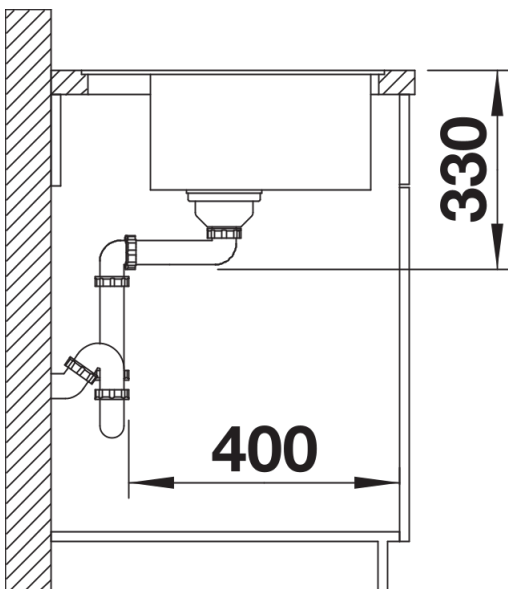

caffè

SILGRANIT nero

Informazioni per la progettazione

- Non può essere montato a "inizio/fine composizione" nella base sottolavello indicata, può essere invece facilmente inserito in una base di misura superiore.
N.B.: Per il montaggio su piani di marmo, ordinare l'apposito kit

Dotazione

- kit di scarico con sifone
- tappo a cestello da 3 ½" con comando remoto di scarico (comando rotativo)

Dettagli

Vista superiore

Foratur

Vista frontale

Vista laterale