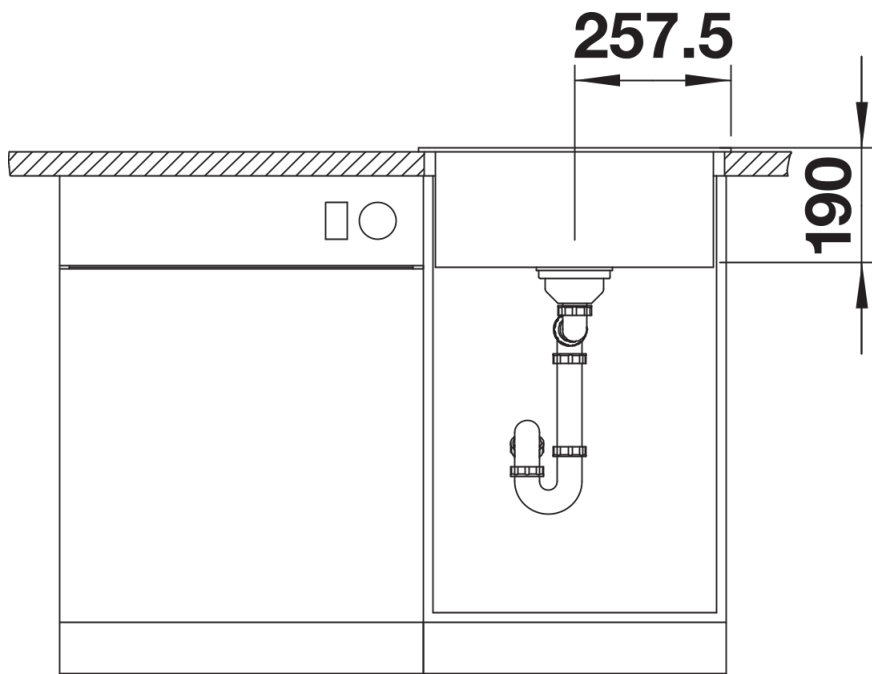

caffè

SILGRANIT nero

Informazioni per la progettazione

- Non può essere montato a "inizio/fine composizione" nella base sottolavello indicata, può essere invece facilmente inserito in una base di misura superiore.
N.B.: Per il montaggio su piani di marmo, ordinare l'apposito kit

Dotazione

- kit di scarico con sifone
- tappo a cestello da 3 ½" con comando remoto di scarico (comando rotativo)

Dettagli

Vista superiore

Foratur

Vista frontale

Vista laterale