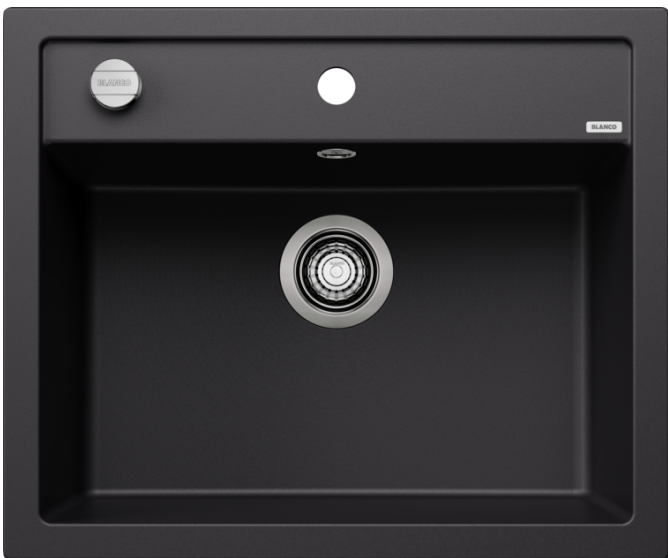

Scheda tecnica del prodotto DALAGO 6

N. articolo 525873

Vantaggi

- Vasca molto ampia e capiente con troppopieno integrato
- Lavello dalle linee moderne e dal design attuale
- Scarico da 3 ½" con tappo a cestello
- Ampia fascia multifunzione a fianco del miscelatore utilizzabile per l'installazione del dispenser di sapone o di altri elementi funzionali

Colori

Colori disponibili:

- nero
- antracite
- grigio roccia
- grigio vulcano
- bianco
- soft white
- tartufo
- caffè

SILGRANIT nero

Informazioni per la progettazione

- Dimensioni intaglio: 595 x 490 mm - R 15 mm
- non possono essere montati a "inizio/fine composizione" nella base sottolavello indicata, possono essere invece facilmente inseriti in una base di misura superiore.
- N.B.: Per il montaggio su piani di marmo, ordinare l'apposito kit

Dotazione

- vasca con piletta da 3 ½"
- tappo a cestello
- saltarello e sifone

Dettagli

Vista superiore

Foratur

Vista frontale

Vista laterale