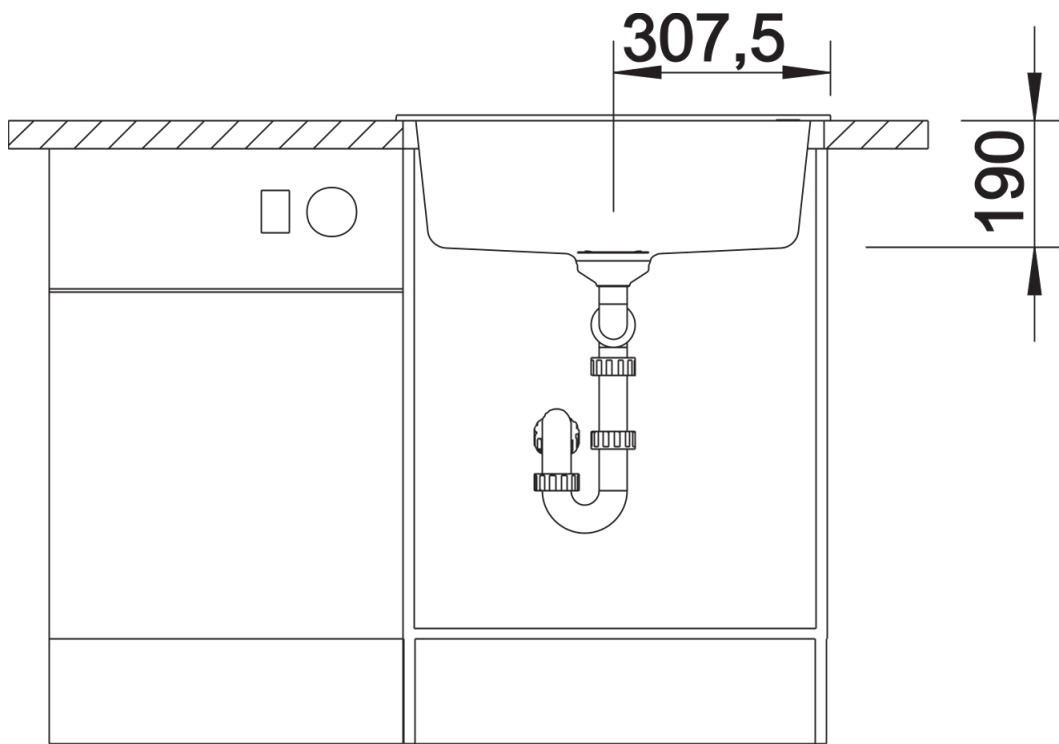

Scheda tecnica del prodotto DALAGO 6

N. articolo 525873

Vantaggi

- Vasca molto ampia e capiente con troppopieno integrato
- Lavello dalle linee moderne e dal design attuale
- Scarico da 3 ½" con tappo a cestello
- Ampia fascia multifunzione a fianco del miscelatore utilizzabile per l'installazione del dispenser di sapone o di altri elementi funzionali

Colori

Colori disponibili:

- nero
- antracite
- grigio roccia
- grigio vulcano
- bianco
- soft white
- tartufo
- caffè

SILGRANIT nero

Informazioni per la progettazione

- Dimensioni intaglio: 595 x 490 mm - R 15 mm
- non possono essere montati a "inizio/fine composizione" nella base sottolavello indicata, possono essere invece facilmente inseriti in una base di misura superiore.
- N.B.: Per il montaggio su piani di marmo, ordinare l'apposito kit

Dotazione

- vasca con piletta da 3 ½"
- tappo a cestello
- saltarello e sifone

Dettagli

Vista superiore

Foratur

Vista frontale

Vista laterale