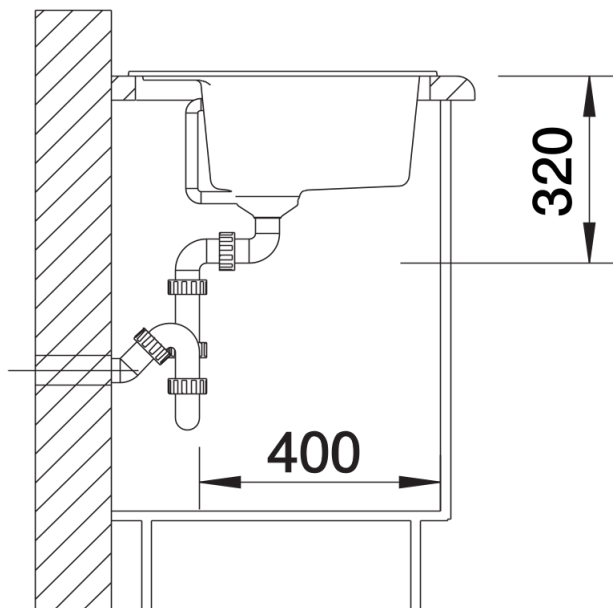

Scheda tecnica del prodotto DALAGO 6

N. articolo 525873

Vantaggi

- Vasca molto ampia e capiente con troppopieno integrato
- Lavello dalle linee moderne e dal design attuale
- Scarico da 3 ½" con tappo a cestello
- Ampia fascia multifunzione a fianco del miscelatore utilizzabile per l'installazione del dispenser di sapone o di altri elementi funzionali

Colori

Colori disponibili:

- nero
- antracite
- grigio roccia
- grigio vulcano
- bianco
- soft white
- tartufo
- caffè

SILGRANIT nero

Informazioni per la progettazione

- Dimensioni intaglio: 595 x 490 mm - R 15 mm
- non possono essere montati a "inizio/fine composizione" nella base sottolavello indicata, possono essere invece facilmente inseriti in una base di misura superiore.
- N.B.: Per il montaggio su piani di marmo, ordinare l'apposito kit

Dotazione

- vasca con piletta da 3 ½"
- tappo a cestello
- saltarello e sifone

Dettagli

Vista superiore

Foratur

Vista frontale

Vista laterale