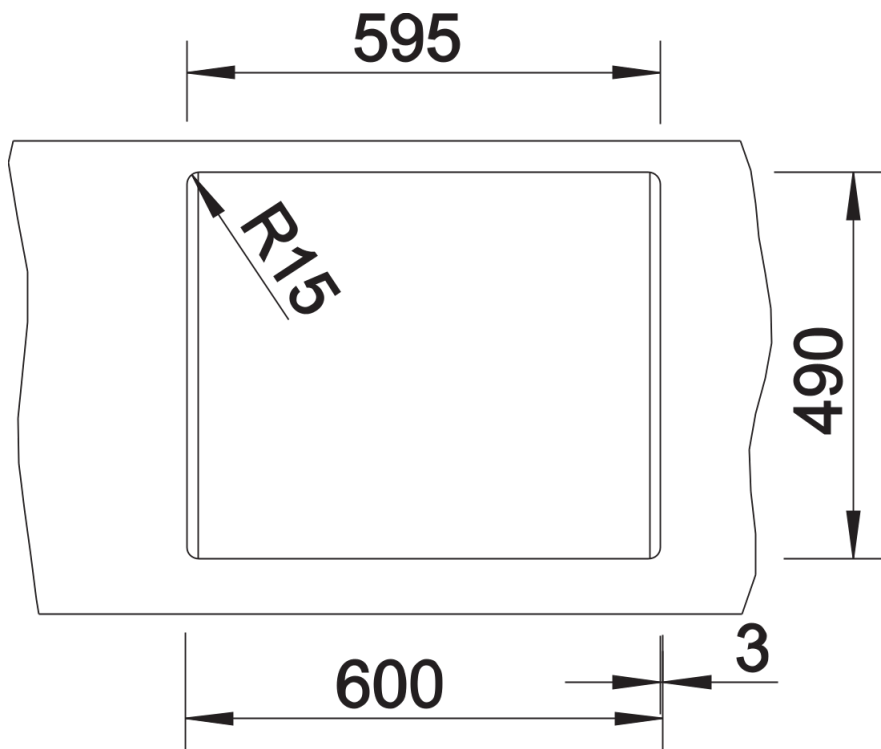

Scheda tecnica del prodotto DALAGO 6

N. articolo 525873

Vantaggi

- Vasca molto ampia e capiente con troppopieno integrato
- Lavello dalle linee moderne e dal design attuale
- Scarico da 3 ½" con tappo a cestello
- Ampia fascia multifunzione a fianco del miscelatore utilizzabile per l'installazione del dispenser di sapone o di altri elementi funzionali

Colori

Colori disponibili:

- nero
- antracite
- grigio roccia
- grigio vulcano
- bianco
- soft white
- tartufo
- caffè

SILGRANIT nero

Informazioni per la progettazione

- Dimensioni intaglio: 595 x 490 mm - R 15 mm
- non possono essere montati a "inizio/fine composizione" nella base sottolavello indicata, possono essere invece facilmente inseriti in una base di misura superiore.
- N.B.: Per il montaggio su piani di marmo, ordinare l'apposito kit

Dotazione

- vasca con piletta da 3 ½"
- tappo a cestello
- saltarello e sifone

Dettagli

Vista superiore

Foratur

Vista frontale

Vista laterale