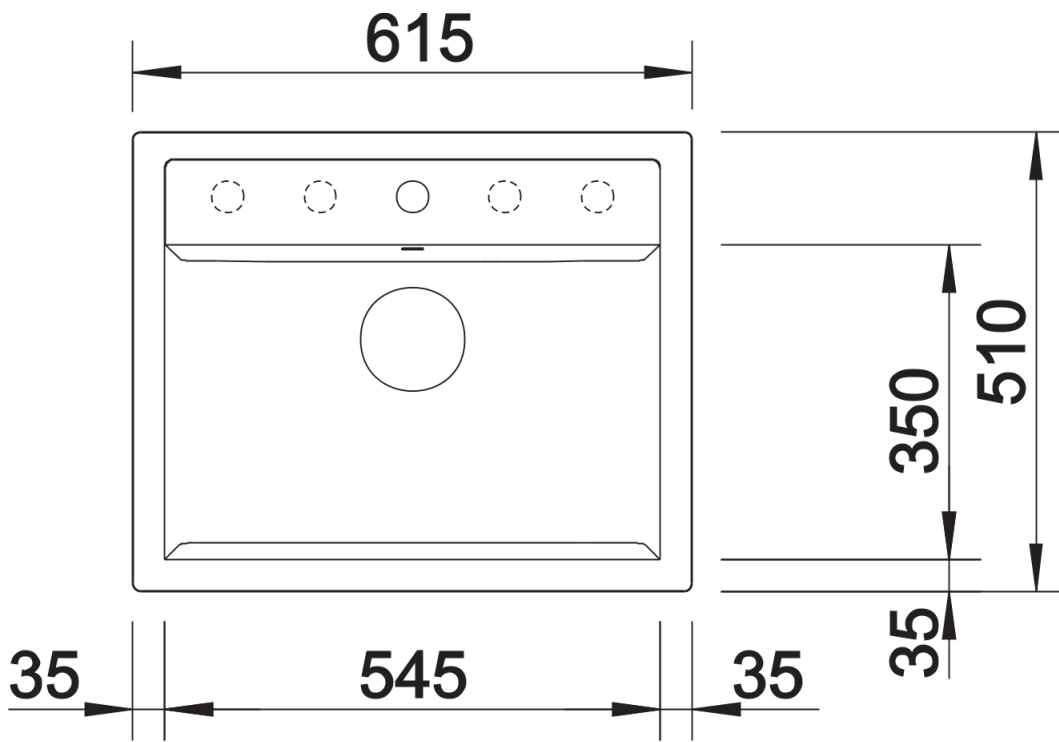

Scheda tecnica del prodotto DALAGO 6

N. articolo 525873

Vantaggi

- Vasca molto ampia e capiente con troppopieno integrato
- Lavello dalle linee moderne e dal design attuale
- Scarico da 3 ½" con tappo a cestello
- Ampia fascia multifunzione a fianco del miscelatore utilizzabile per l'installazione del dispenser di sapone o di altri elementi funzionali

Colori

Colori disponibili:

- nero
- antracite
- grigio roccia
- grigio vulcano
- bianco
- soft white
- tartufo
- caffè

SILGRANIT nero

Informazioni per la progettazione

- Dimensioni intaglio: 595 x 490 mm - R 15 mm
- non possono essere montati a "inizio/fine composizione" nella base sottolavello indicata, possono essere invece facilmente inseriti in una base di misura superiore.
- N.B.: Per il montaggio su piani di marmo, ordinare l'apposito kit

Dotazione

- vasca con piletta da 3 ½"
- tappo a cestello
- saltarello e sifone

Dettagli

Vista superiore

Foratur

Vista frontale

Vista laterale