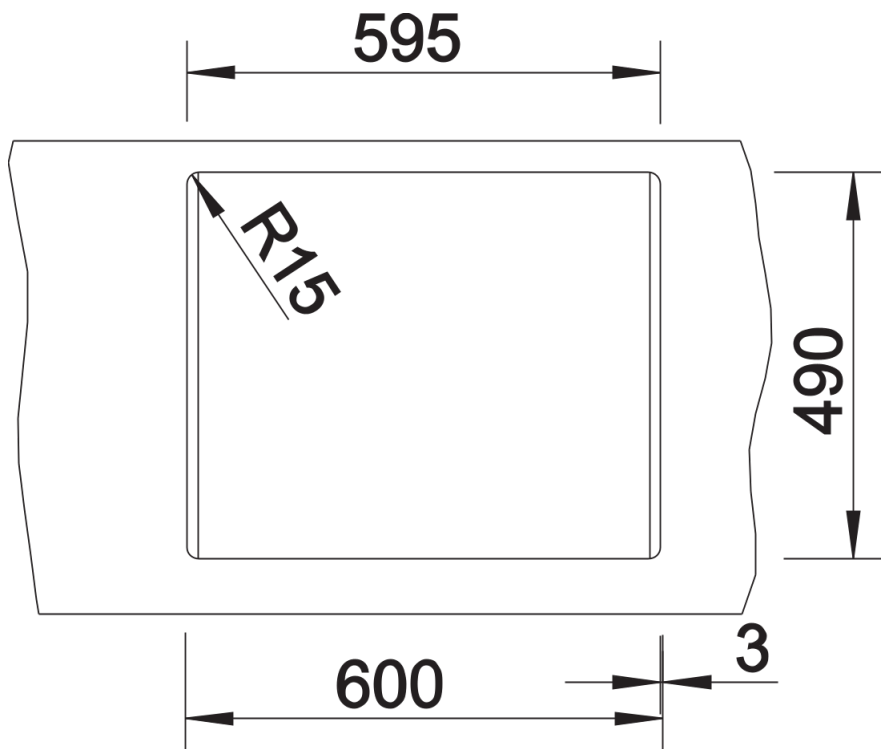

Colori

Colori disponibili:

nero
antracite
grigio roccia
grigio vulcano
bianco
soft white
tartufo
caffè

SILGRANIT bianco

Informazioni per la progettazione

- Dimensioni intaglio: 595 x 490 mm - R 15 mm
non possono essere montati a "inizio/fine composizione" nella base sottolavello indicata, possono essere invece facilmente inseriti in una base di misura superiore.
N.B.: Per il montaggio su piani di marmo, ordinare l'apposito kit

Dotazione

- kit di scarico con sifone
- tappo a cestello da 3 ½" con comando remoto di scarico (comando rotativo)

Dettagli

Vista superiore

Foratur

Vista frontale

Vista laterale