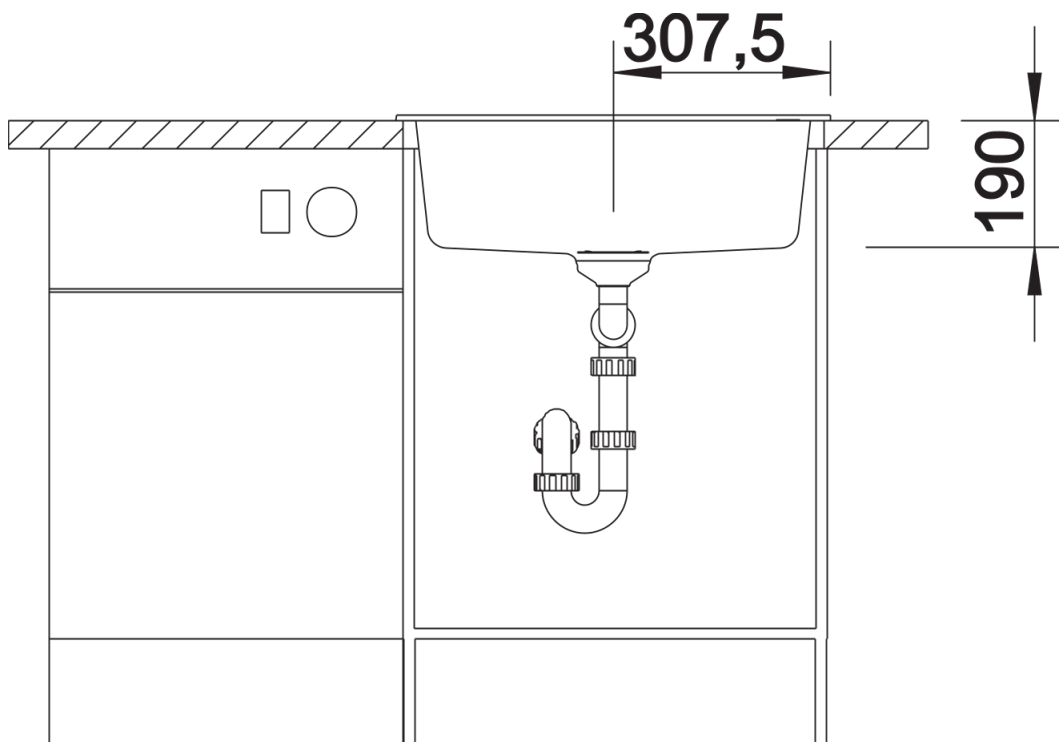

Colori

Colori disponibili:

nero
antracite
grigio roccia
grigio vulcano
bianco
soft white
tartufo
caffè

SILGRANIT bianco

Informazioni per la progettazione

- Dimensioni intaglio: 595 x 490 mm - R 15 mm
non possono essere montati a "inizio/fine composizione" nella base sottolavello indicata, possono essere invece facilmente inseriti in una base di misura superiore.
N.B.: Per il montaggio su piani di marmo, ordinare l'apposito kit

Dotazione

- kit di scarico con sifone
- tappo a cestello da 3 ½" con comando remoto di scarico (comando rotativo)

Dettagli

Vista superiore

Foratur

Vista frontale

Vista laterale