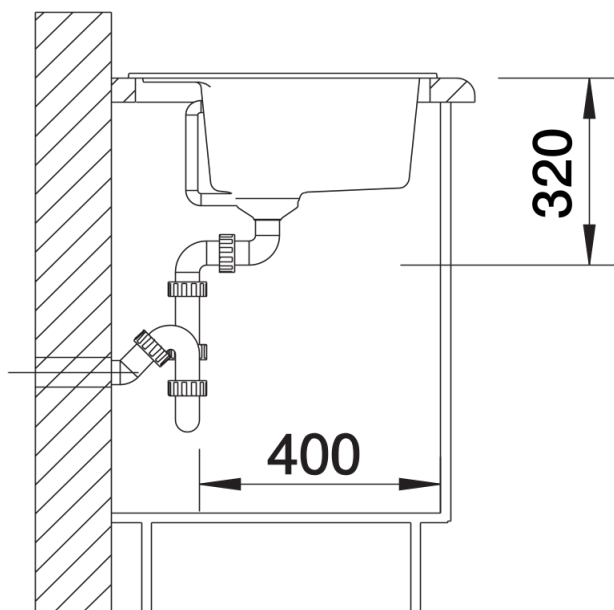

Colori

Colori disponibili:

nero
antracite
grigio roccia
grigio vulcano
bianco
soft white
tartufo
caffè

SILGRANIT bianco

Informazioni per la progettazione

- Dimensioni intaglio: 595 x 490 mm - R 15 mm
non possono essere montati a "inizio/fine composizione" nella base sottolavello indicata, possono essere invece facilmente inseriti in una base di misura superiore.
N.B.: Per il montaggio su piani di marmo, ordinare l'apposito kit

Dotazione

- kit di scarico con sifone
- tappo a cestello da 3 ½" con comando remoto di scarico (comando rotativo)

Dettagli

Vista superiore

Foratur

Vista frontale

Vista laterale