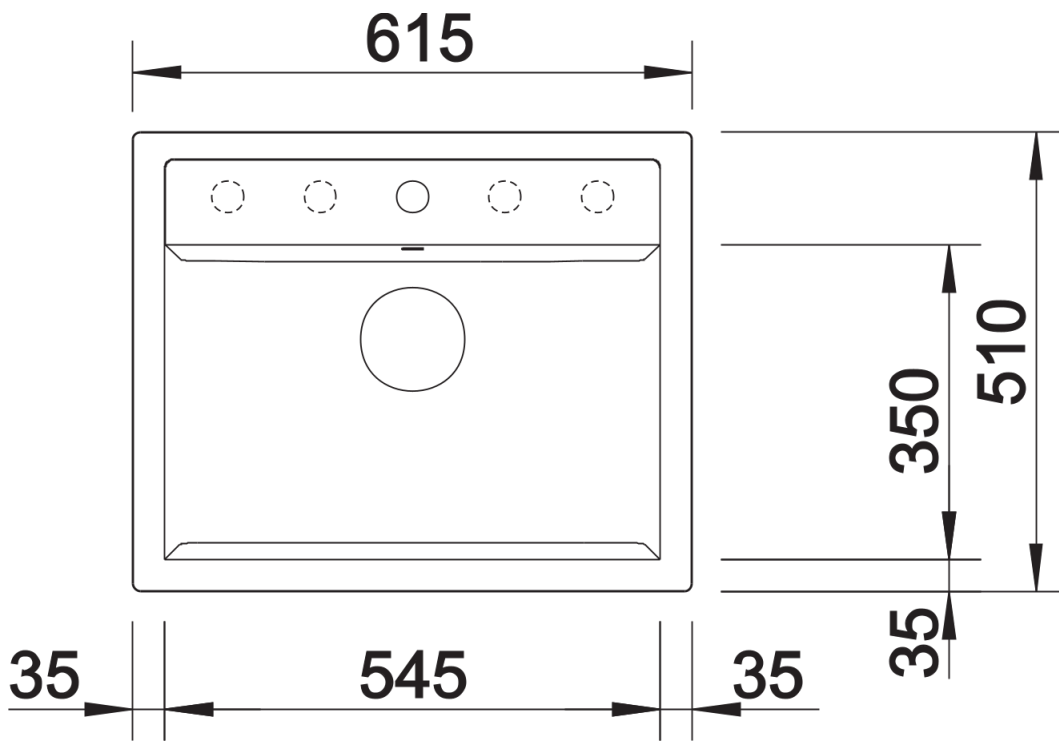

Colori

Colori disponibili:

nero
antracite
grigio roccia
grigio vulcano
bianco
soft white
tartufo
caffè

SILGRANIT bianco

Informazioni per la progettazione

- Dimensioni intaglio: 595 x 490 mm - R 15 mm
non possono essere montati a "inizio/fine composizione" nella base sottolavello indicata, possono essere invece facilmente inseriti in una base di misura superiore.
N.B.: Per il montaggio su piani di marmo, ordinare l'apposito kit

Dotazione

- kit di scarico con sifone
- tappo a cestello da 3 ½" con comando remoto di scarico (comando rotativo)

Dettagli

Vista superiore

Foratur

Vista frontale

Vista laterale