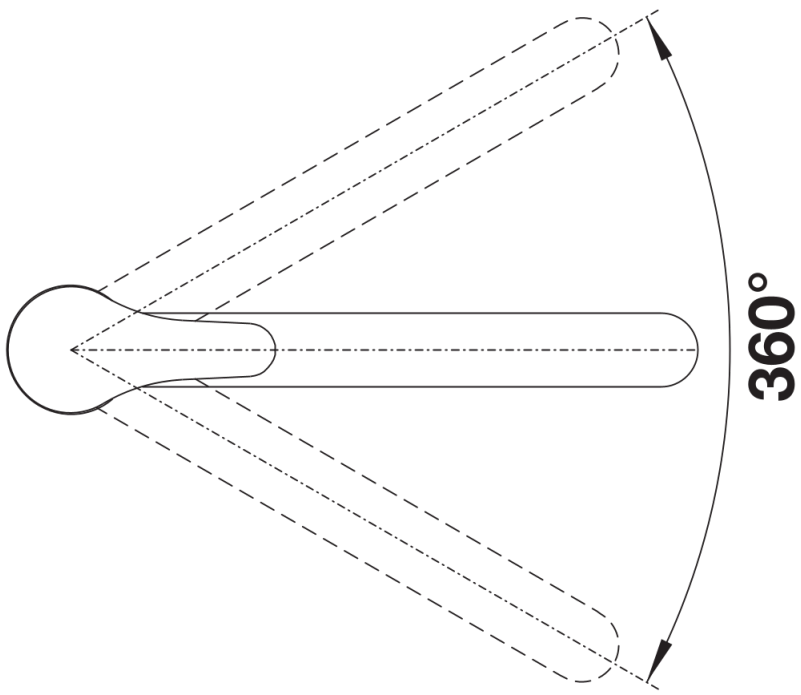

Scheda tecnica del prodotto DARAS-F

N. articolo 521751

Vantaggi

- Installabile davanti a una finestra
- Facile da usare: si solleva verso l'alto e si appoggia lateralmente
- Modello entry-level
- Adatto per lavelli di piccole dimensioni
- Girevole sino a 360°
- Distanza minima tra lavello e battente della finestra: 3 cm

Colori

Colori disponibili:
cromato

galvanico cromato

Informazioni per la progettazione

- *Distanza minima tra lavello e battente della finestra: 3 cm.

Dotazione

- Girevole sino a 360°
- Diametro foro per miscelatore: Ø 35 mm
- Dotato di cartuccia in ceramica
- Rompigetto brevettato per una marcata riduzione dei depositi di calcare
- Flessibili da 950 mm per una facile installazione
- Contropiastra di rinforzo per una maggiore stabilità

Dettagli

Intervallo di rotazione

Vista laterale