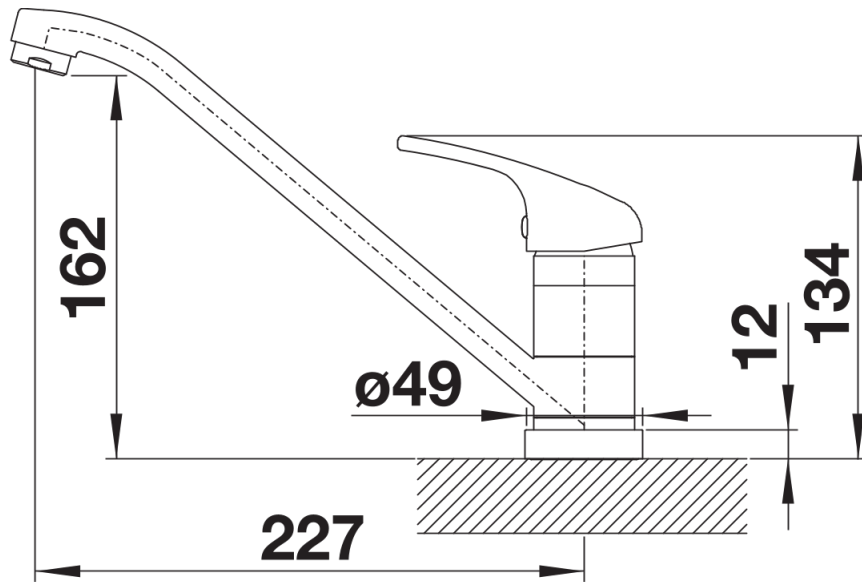

Scheda tecnica del prodotto DARAS-F

N. articolo 521751

Vantaggi

- Installabile davanti a una finestra
- Facile da usare: si solleva verso l'alto e si appoggia lateralmente
- Modello entry-level
- Adatto per lavelli di piccole dimensioni
- Girevole sino a 360°
- Distanza minima tra lavello e battente della finestra: 3 cm

Colori

Colori disponibili:
cromato

galvanico cromato

Informazioni per la progettazione

- *Distanza minima tra lavello e battente della finestra: 3 cm.

Dotazione

- Girevole sino a 360°
- Diametro foro per miscelatore: Ø 35 mm
- Dotato di cartuccia in ceramica
- Rompigetto brevettato per una marcata riduzione dei depositi di calcare
- Flessibili da 950 mm per una facile installazione
- Contropiastra di rinforzo per una maggiore stabilità

Dettagli

Intervallo di rotazione

Vista laterale