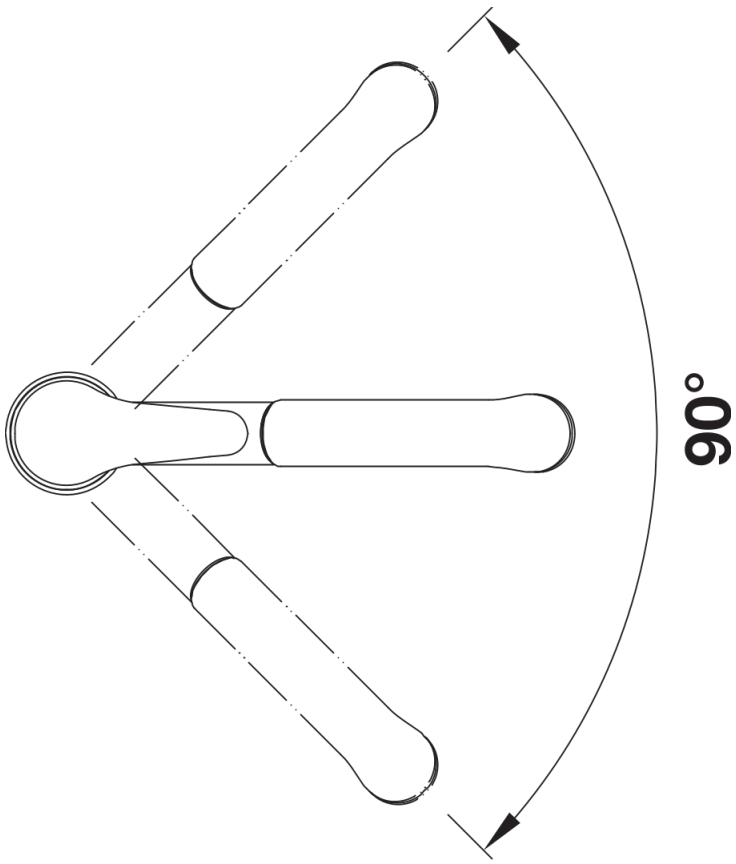

Scheda tecnica del prodotto DARAS-S

N. articolo 517732

Vantaggi

- Miscelatore classico e senza tempo
- Canna alta e lunga
- Modello entry-level
- Con doccetta estraibile
- Adatto per lavelli di piccole dimensioni
- Versione colorata perfettamente abbinata a lavelli e vasche in SILGRANIT

Dotazione

- Girevole sino a 90°
- Diametro foro per miscelatore: Ø 35 mm
- Dotato di cartuccia in ceramica
- Rompigetto brevettato per una marcata riduzione dei depositi di calcare
- Doccetta in plastica
- Tubo flessibile rivestito in nylon
- Contrappeso per un rientro affidabile del tubo
- Flessibili da 500 mm con dado da 3/8" per una facile installazione
- Contropiastra di rinforzo per una maggiore stabilità
- Con valvola di non ritorno, conforme alla norma EN 1717,

Dettagli

Intervallo di rotazione

Vista laterale