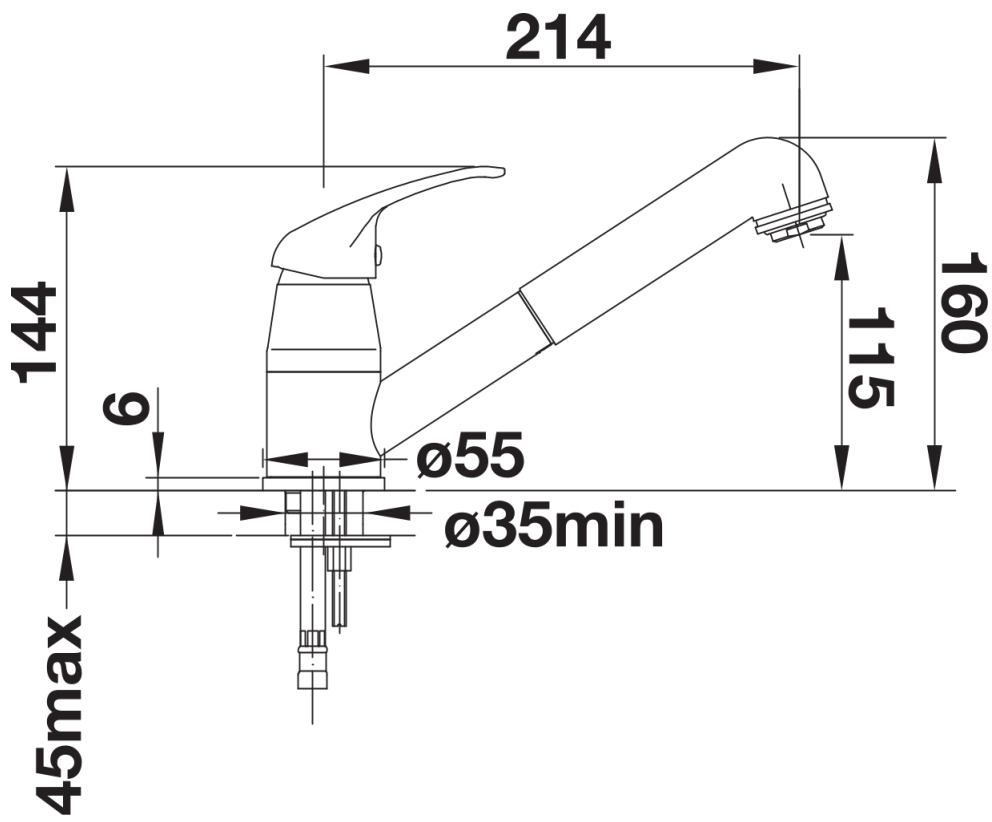

Dotazione

- Girevole sino a 90°
- Diametro foro per miscelatore: Ø 35 mm
- Dotato di cartuccia in ceramica
- Rompigetto brevettato per una marcata riduzione dei depositi di calcare
- Doccetta in plastica
- Tubo flessibile rivestito in nylon
- Contrappeso per un rientro affidabile del tubo
- Flessibili da 500 mm con dado da 3/8" per una facile installazione
- Contropiastra di rinforzo per una maggiore stabilità
- Con valvola di non ritorno, conforme alla norma EN 1717,

Dettagli

Intervallo di rotazione

Vista laterale