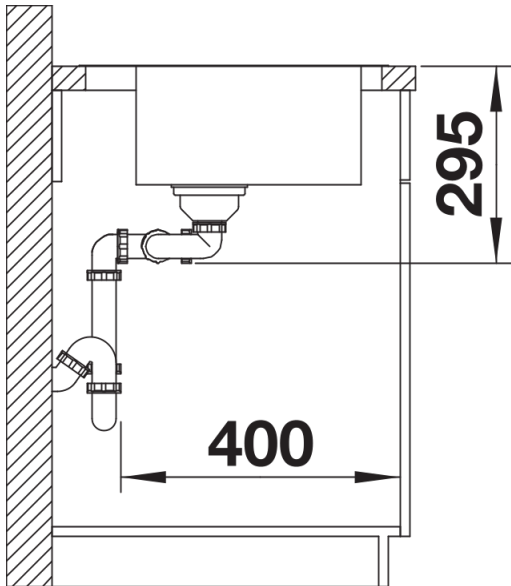

Scheda tecnica del prodotto DIVON II 8 S-IF

N. articolo 521665

Vantaggi

- Lavello dalle forme armoniose e dall'estetica irresistibile
- Geometrie e aree perfettamente coordinate
- Vasche dalle linee dritte con eleganti raggi d'angolo da 10 mm
- Vasca ampia e base completamente utilizzabile
- Linea di prodotto adatta a quasi tutte le situazioni di progettazione
- Dettagli di alta qualità con troppopieno coperto C-overflow e sistema di scarico InFino, elegantemente integrati e facili da pulire

Per qualsiasi domanda non esitare a contattarci, saremo lieti di aiutarti.
Il codice articolo per il sistema di scarico InFino manuale senza comando remoto è disponibile su richiesta.

Dotazione

- kit di scarico con sifone
- 2 tappi a cestello InFino da 3 ½" con comando remoto di scarico (comando rotativo) per 1 vasca

Dettagli

Vista superiore

Foratur

Vista frontale

Vista laterale