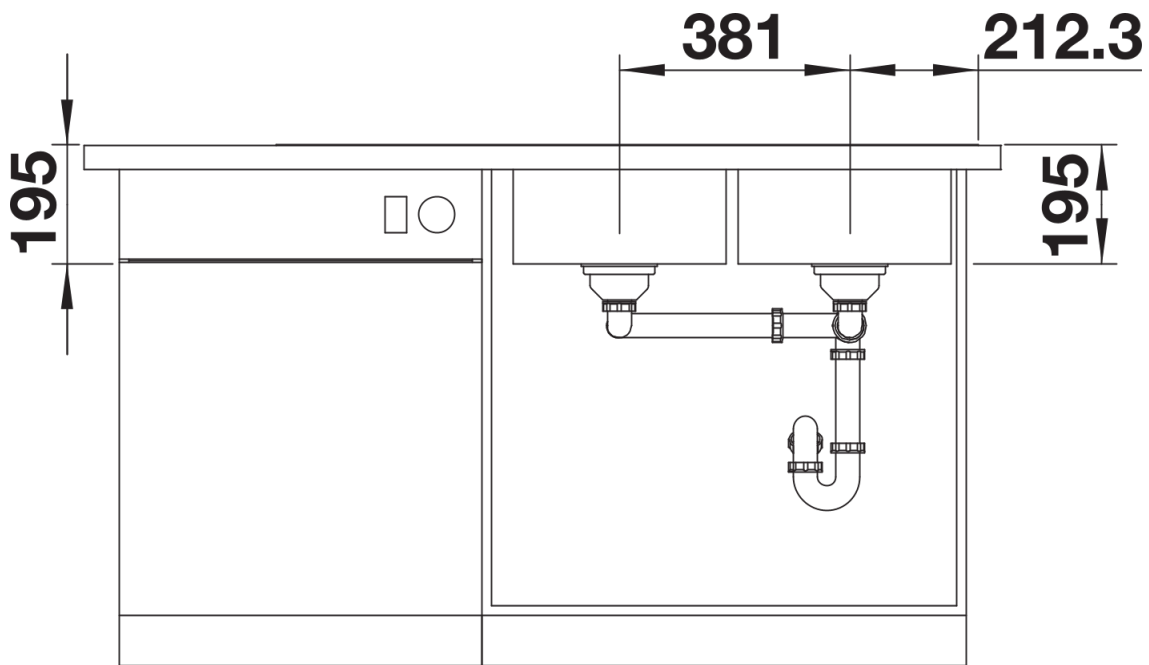

Scheda tecnica del prodotto DIVON II 8 S-IF

N. articolo 521665

Vantaggi

- Lavello dalle forme armoniose e dall'estetica irresistibile
- Geometrie e aree perfettamente coordinate
- Vasche dalle linee dritte con eleganti raggi d'angolo da 10 mm
- Vasca ampia e base completamente utilizzabile
- Linea di prodotto adatta a quasi tutte le situazioni di progettazione
- Dettagli di alta qualità con troppopieno coperto C-overflow e sistema di scarico InFino, elegantemente integrati e facili da pulire

Per qualsiasi domanda non esitare a contattarci, saremo lieti di aiutarti.
Il codice articolo per il sistema di scarico InFino manuale senza comando remoto è disponibile su richiesta.

Dotazione

- kit di scarico con sifone
- 2 tappi a cestello InFino da 3 ½" con comando remoto di scarico (comando rotativo) per 1 vasca

Dettagli

Vista superiore

Foratur

Vista frontale

Vista laterale