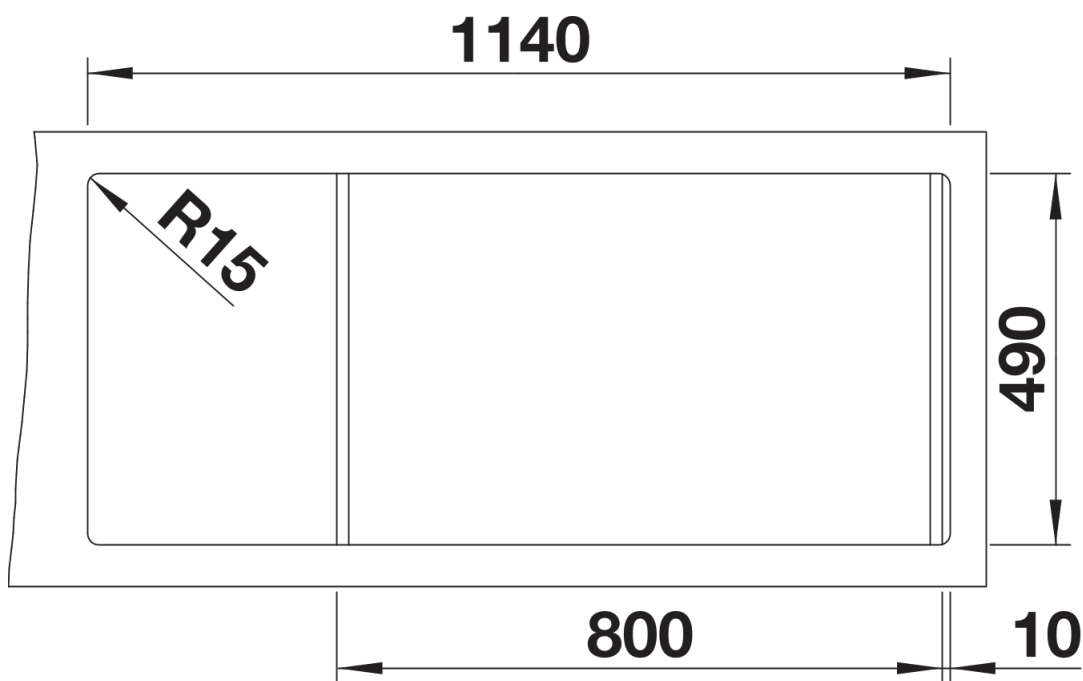

Scheda tecnica del prodotto DIVON II 8 S-IF

N. articolo 521665

Vantaggi

- Lavello dalle forme armoniose e dall'estetica irresistibile
- Geometrie e aree perfettamente coordinate
- Vasche dalle linee dritte con eleganti raggi d'angolo da 10 mm
- Vasca ampia e base completamente utilizzabile
- Linea di prodotto adatta a quasi tutte le situazioni di progettazione
- Dettagli di alta qualità con troppopieno coperto C-overflow e sistema di scarico InFino, elegantemente integrati e facili da pulire

Per qualsiasi domanda non esitare a contattarci, saremo lieti di aiutarti.
Il codice articolo per il sistema di scarico InFino manuale senza comando remoto è disponibile su richiesta.

Dotazione

- kit di scarico con sifone
- 2 tappi a cestello InFino da 3 ½" con comando remoto di scarico (comando rotativo) per 1 vasca

Dettagli

Vista superiore

Foratur

Vista frontale

Vista laterale