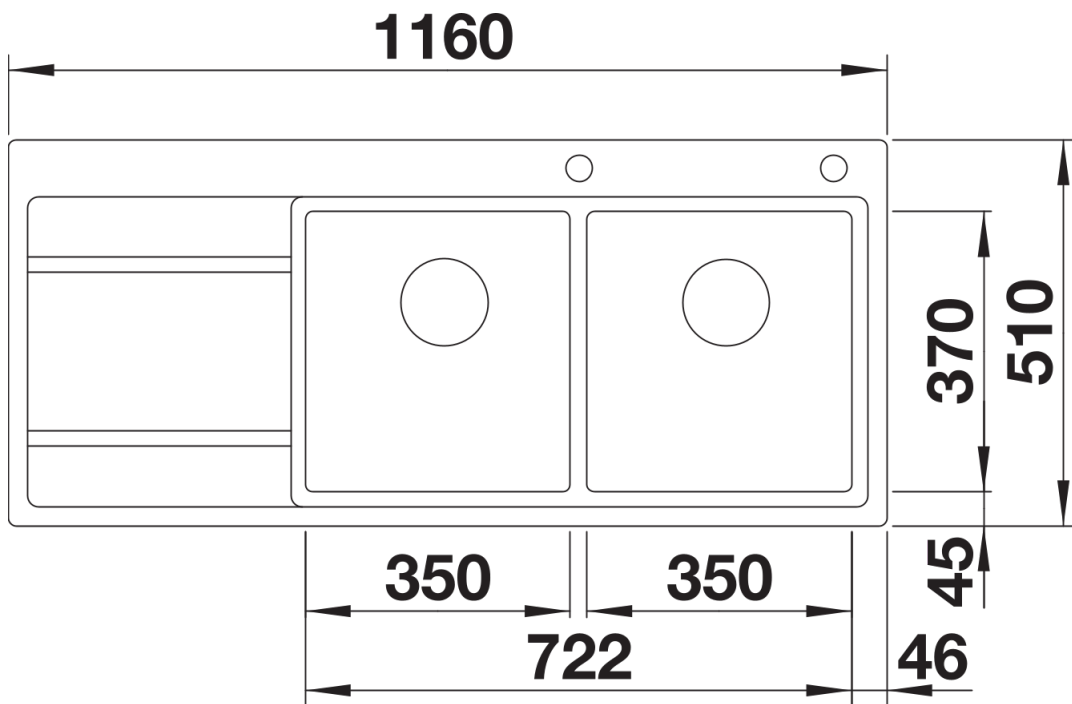

Scheda tecnica del prodotto DIVON II 8 S-IF

N. articolo 521665

Vantaggi

- Lavello dalle forme armoniose e dall'estetica irresistibile
- Geometrie e aree perfettamente coordinate
- Vasche dalle linee dritte con eleganti raggi d'angolo da 10 mm
- Vasca ampia e base completamente utilizzabile
- Linea di prodotto adatta a quasi tutte le situazioni di progettazione
- Dettagli di alta qualità con troppopieno coperto C-overflow e sistema di scarico InFino, elegantemente integrati e facili da pulire

Per qualsiasi domanda non esitare a contattarci, saremo lieti di aiutarti.
Il codice articolo per il sistema di scarico InFino manuale senza comando remoto è disponibile su richiesta.

Dotazione

- kit di scarico con sifone
- 2 tappi a cestello InFino da 3 ½" con comando remoto di scarico (comando rotativo) per 1 vasca

Dettagli

Vista superiore

Foratur

Vista frontale

Vista laterale